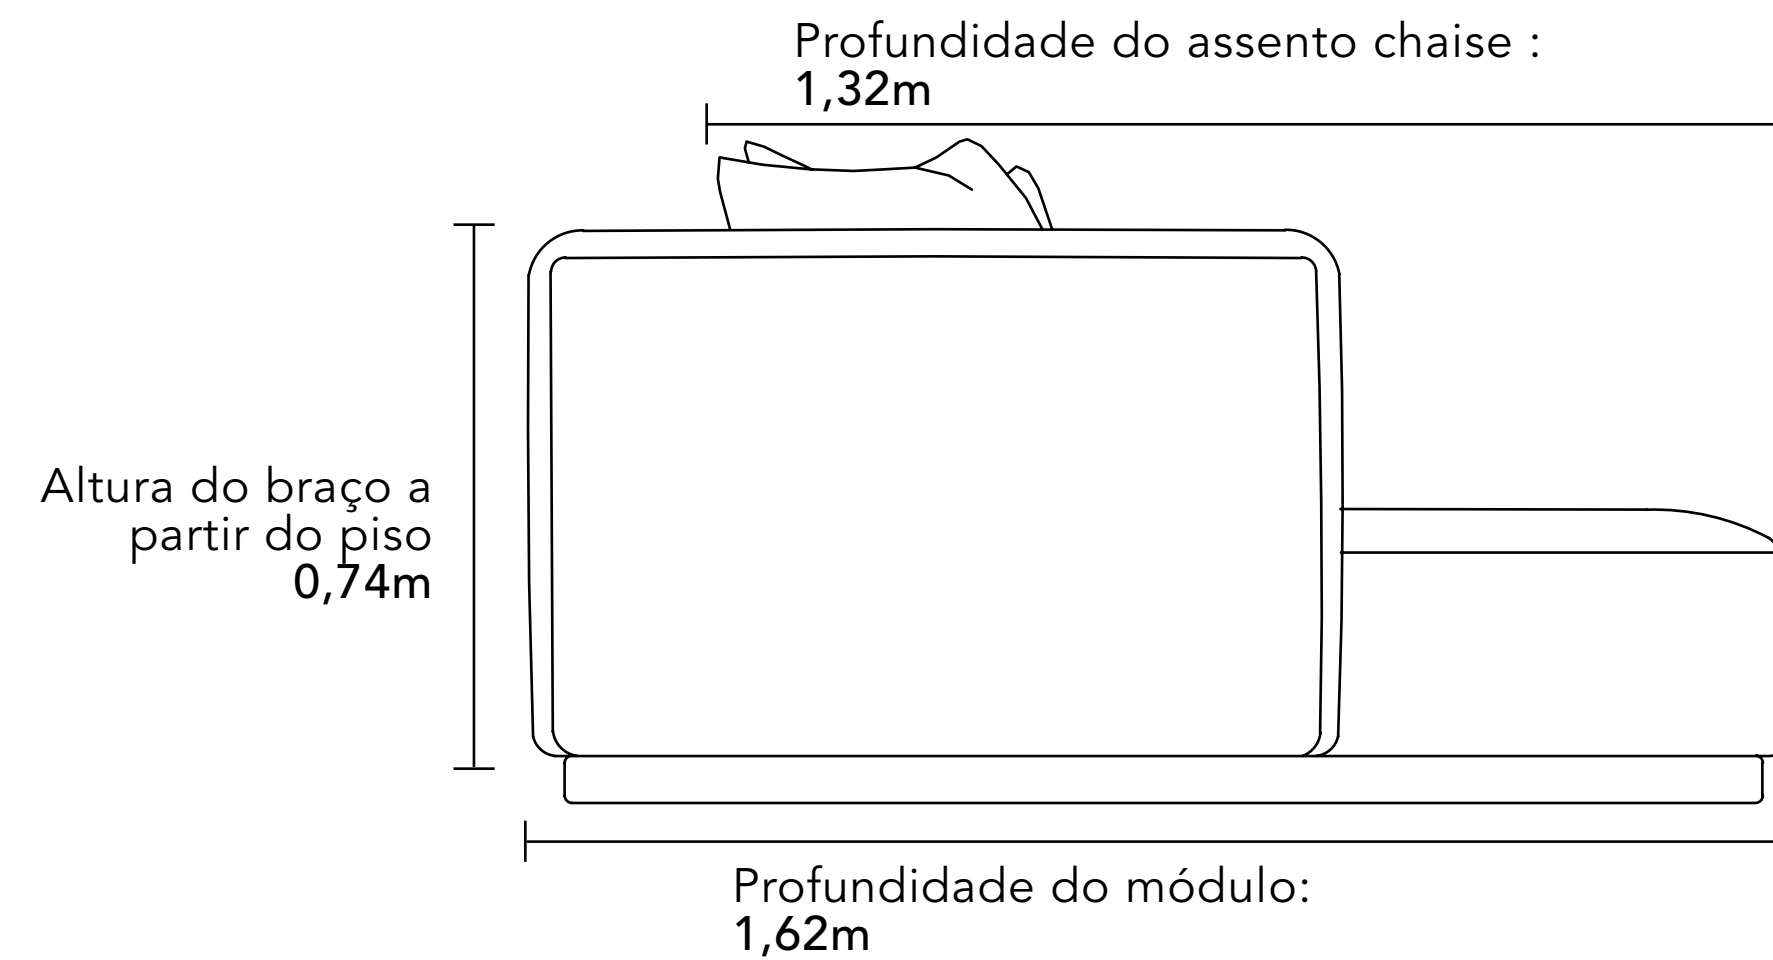

Altura Base Revestida e sapata	0,06m
Largura do braço	0,30m

SOFÁ  
REVO

MODULAÇÕES DISPONÍVEIS

Por ser um produto artesanal, poderão ocorrer variações nas medidas informadas. A Bell'Arte se reserva o direito de efetuar modificações no produto sem prévio aviso.