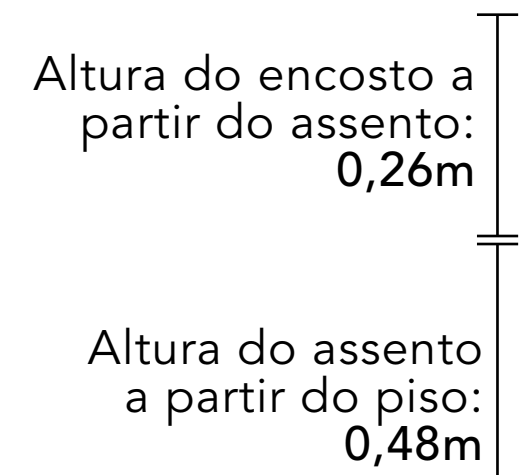

ASSINADO POR **CRYSTIAN FREIBERGER**

SOFÁ  
REVO

MEDIDAS GERAIS

Por ser um produto artesanal, poderão ocorrer variações nas medidas informadas. A Bell'Arte se reserva o direito de efetuar modificações no produto sem prévio aviso.