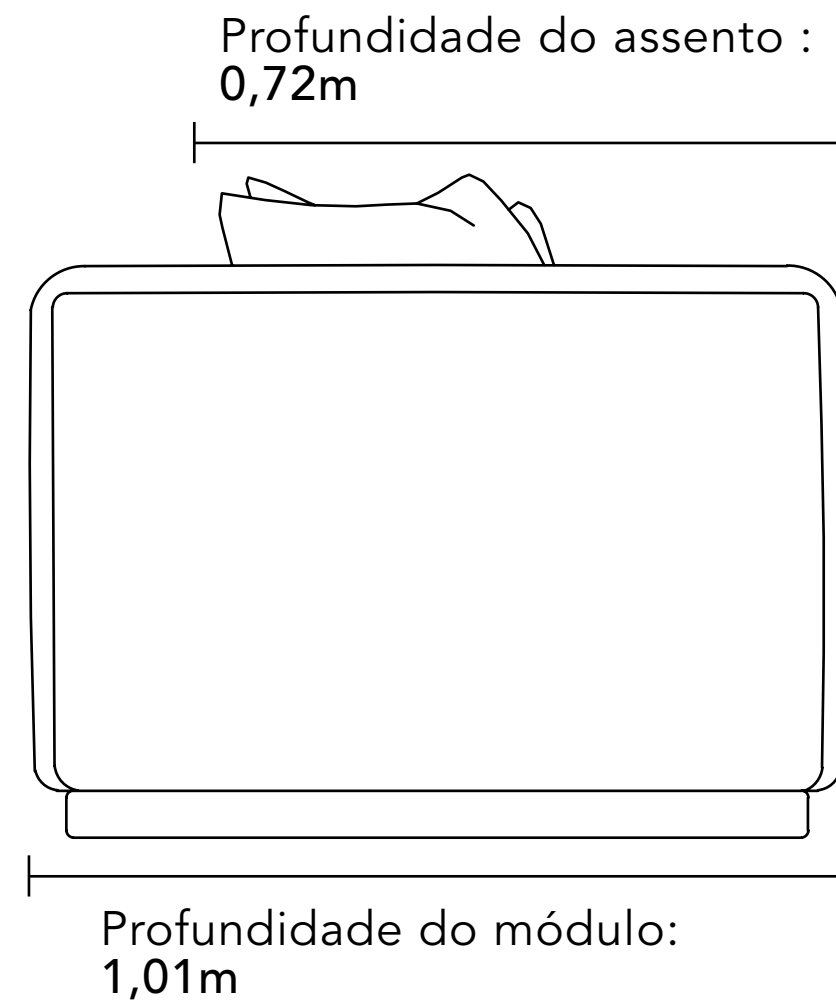

SOFÁ
REVO

MEDIDAS GERAIS

Por ser um produto artesanal, poderão ocorrer variações nas medidas informadas. A Bell'Arte se reserva o direito de efetuar modificações no produto sem prévio aviso.