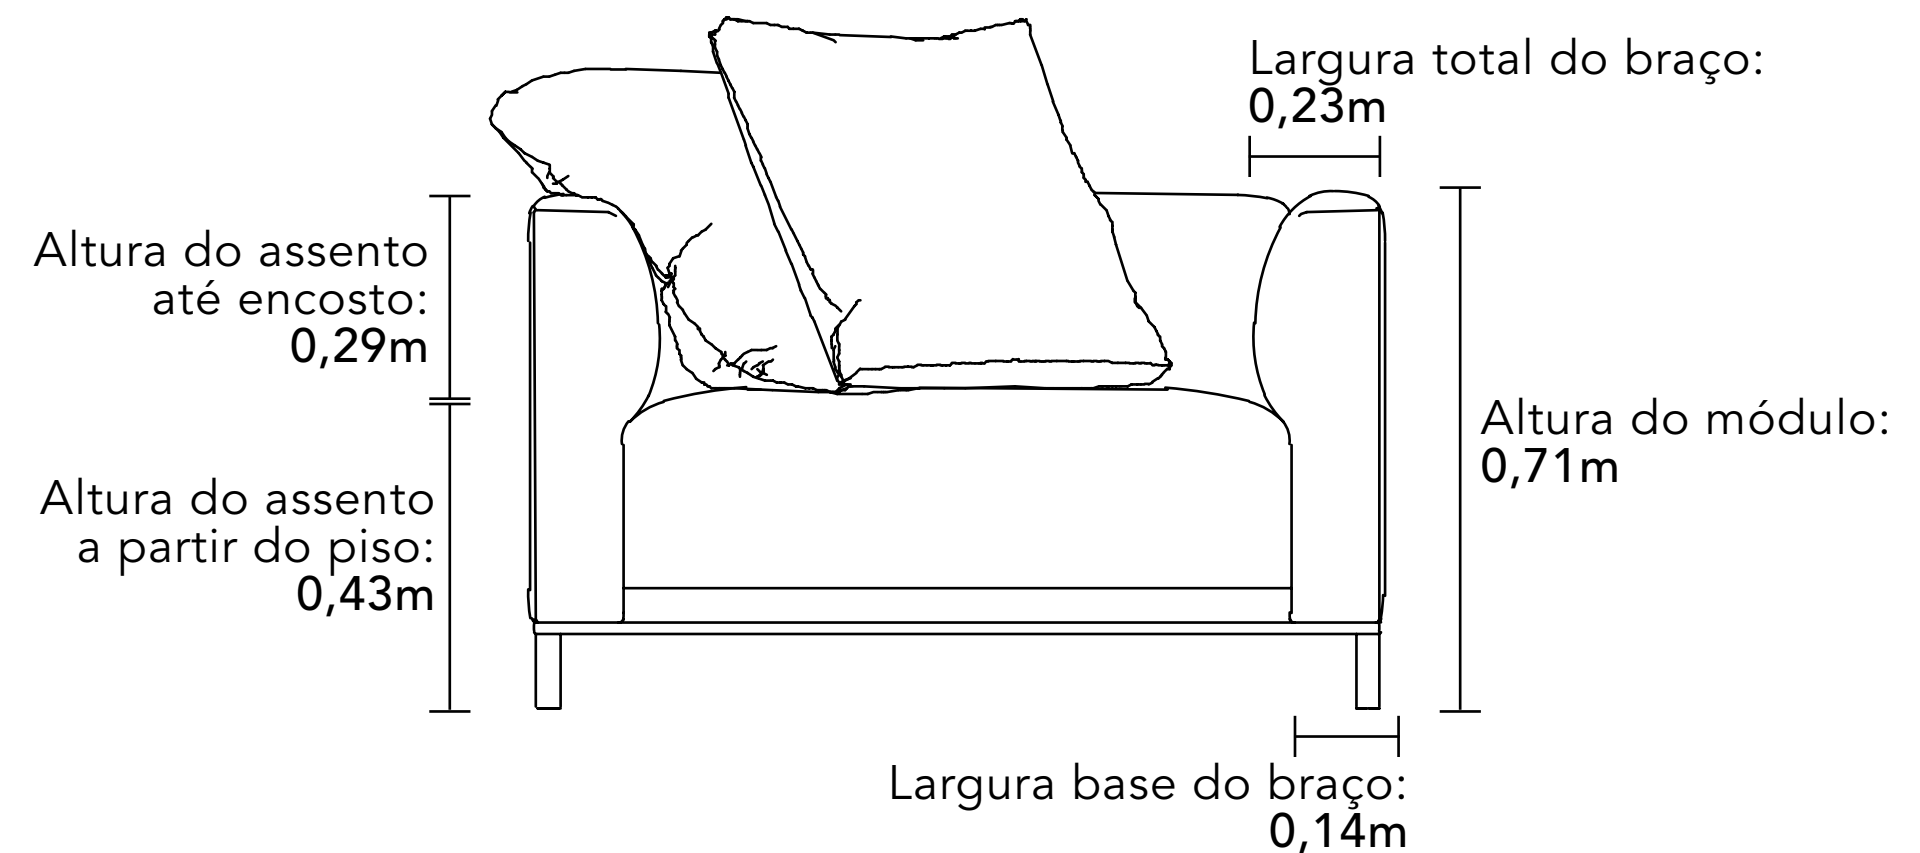

Profundidade do assento	0,95m
Profundidade do assento chaise	1,47m
Largura do braço largo	0,23m
Largura do braço laminado	0,04m
Profundidade do módulo menor	0,95m

SOFÁ
MONDRIAN

MODULAÇÕES DISPONÍVEIS

Por ser um produto artesanal, poderão ocorrer variações nas medidas informadas. A Bell'Arte se reserva o direito de efetuar modificações no produto sem prévio aviso.