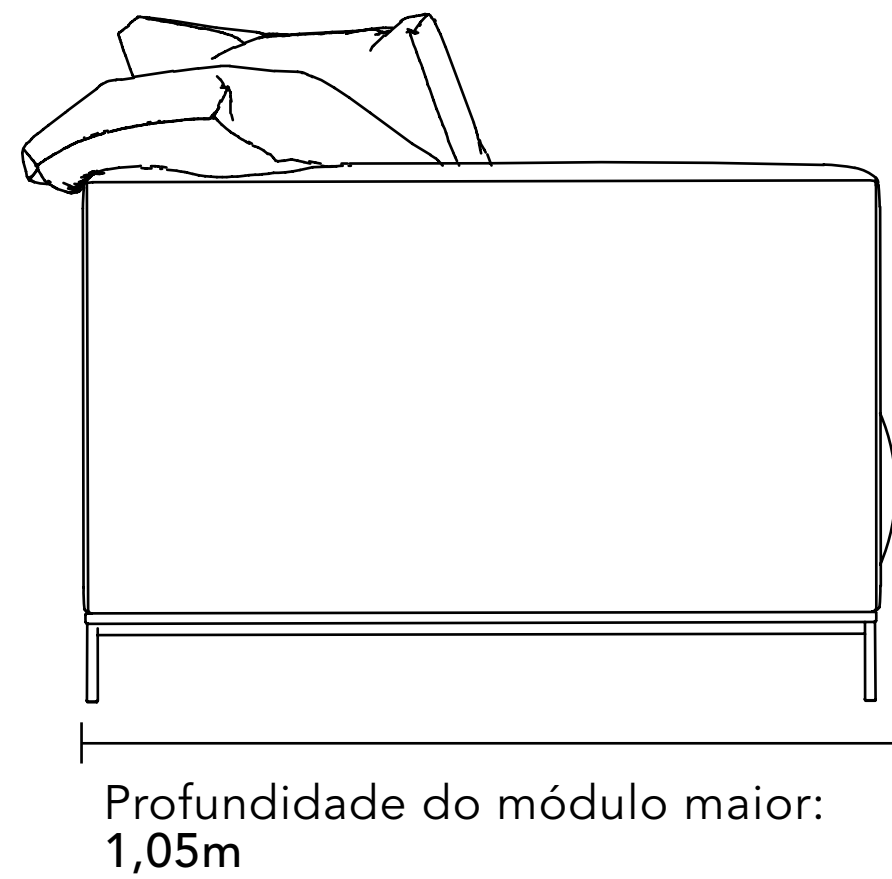

Profundidade do assento	0,95m
Profundidade do assento chaise	1,47m
Largura do braço largo	0,23m
Largura do braço laminado	0,04m
Profundidade do módulo menor	0,95m

SOFÁ
MONDRIAN

MODULAÇÕES DISPONÍVEIS

Por ser um produto artesanal, poderão ocorrer variações nas medidas informadas. A Bell'Arte se reserva o direito de efetuar modificações no produto sem prévio aviso.