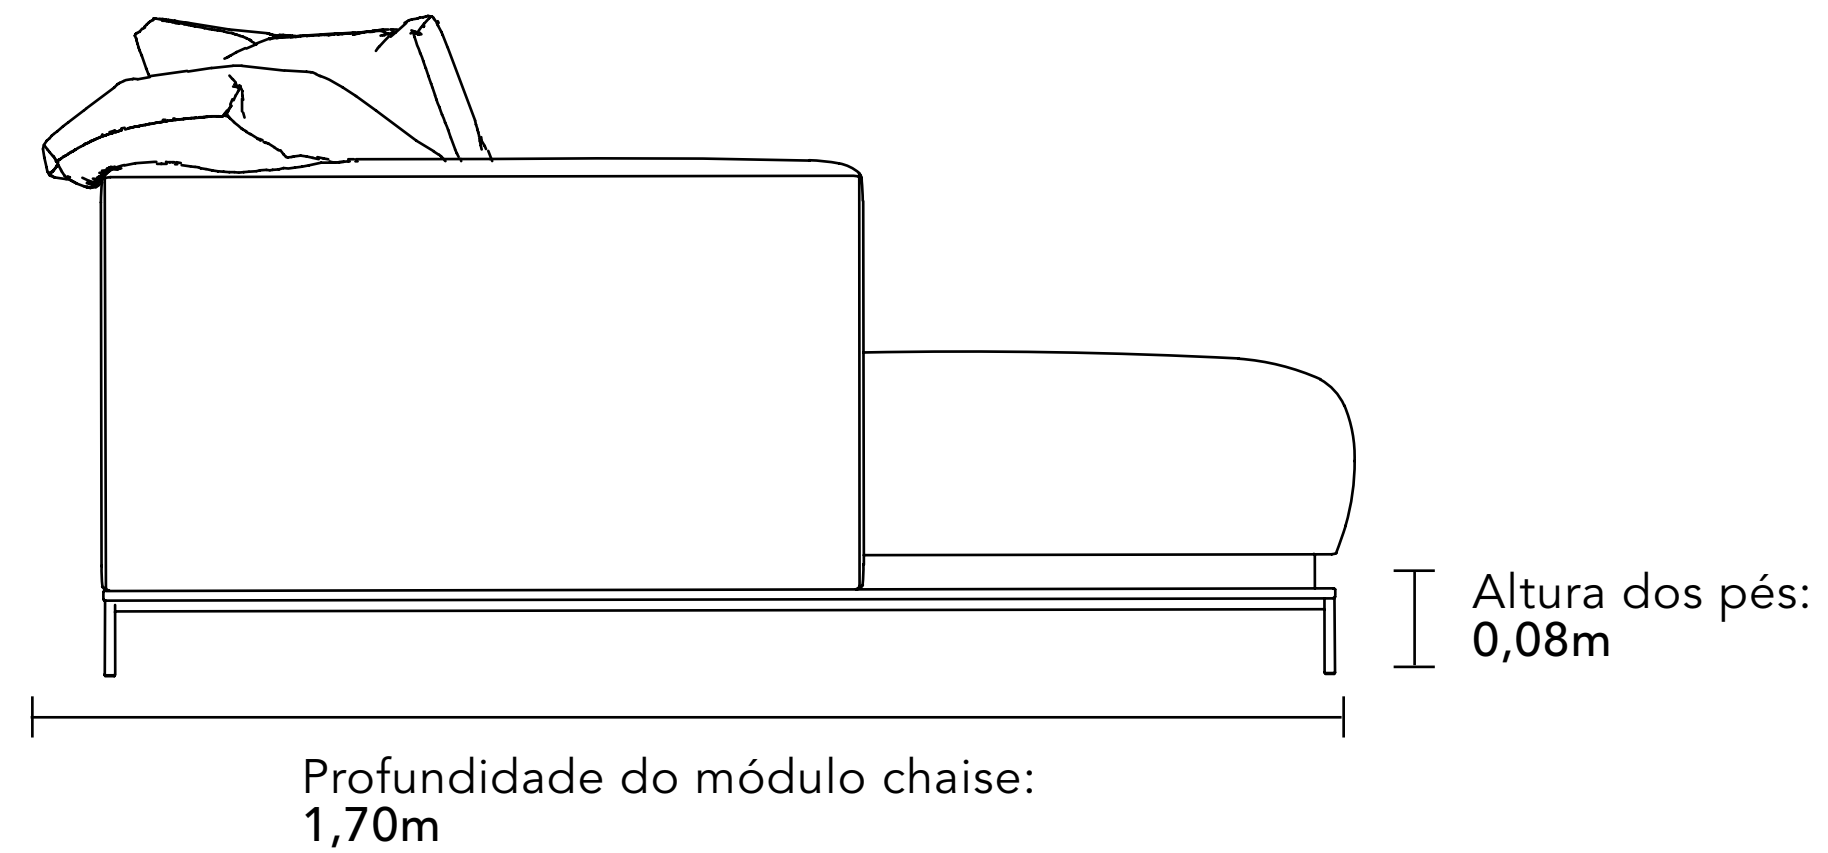

Profundidade do assento	0,95m
Profundidade do assento chaise	1,47m
Largura do braço largo	0,23m
Largura do braço laminado	0,04m
Profundidade do módulo menor	0,95m

SOFÁ
MONDRIAN

MODULAÇÕES DISPONÍVEIS

Por ser um produto artesanal, poderão ocorrer variações nas medidas informadas. A Bell'Arte se reserva o direito de efetuar modificações no produto sem prévio aviso.