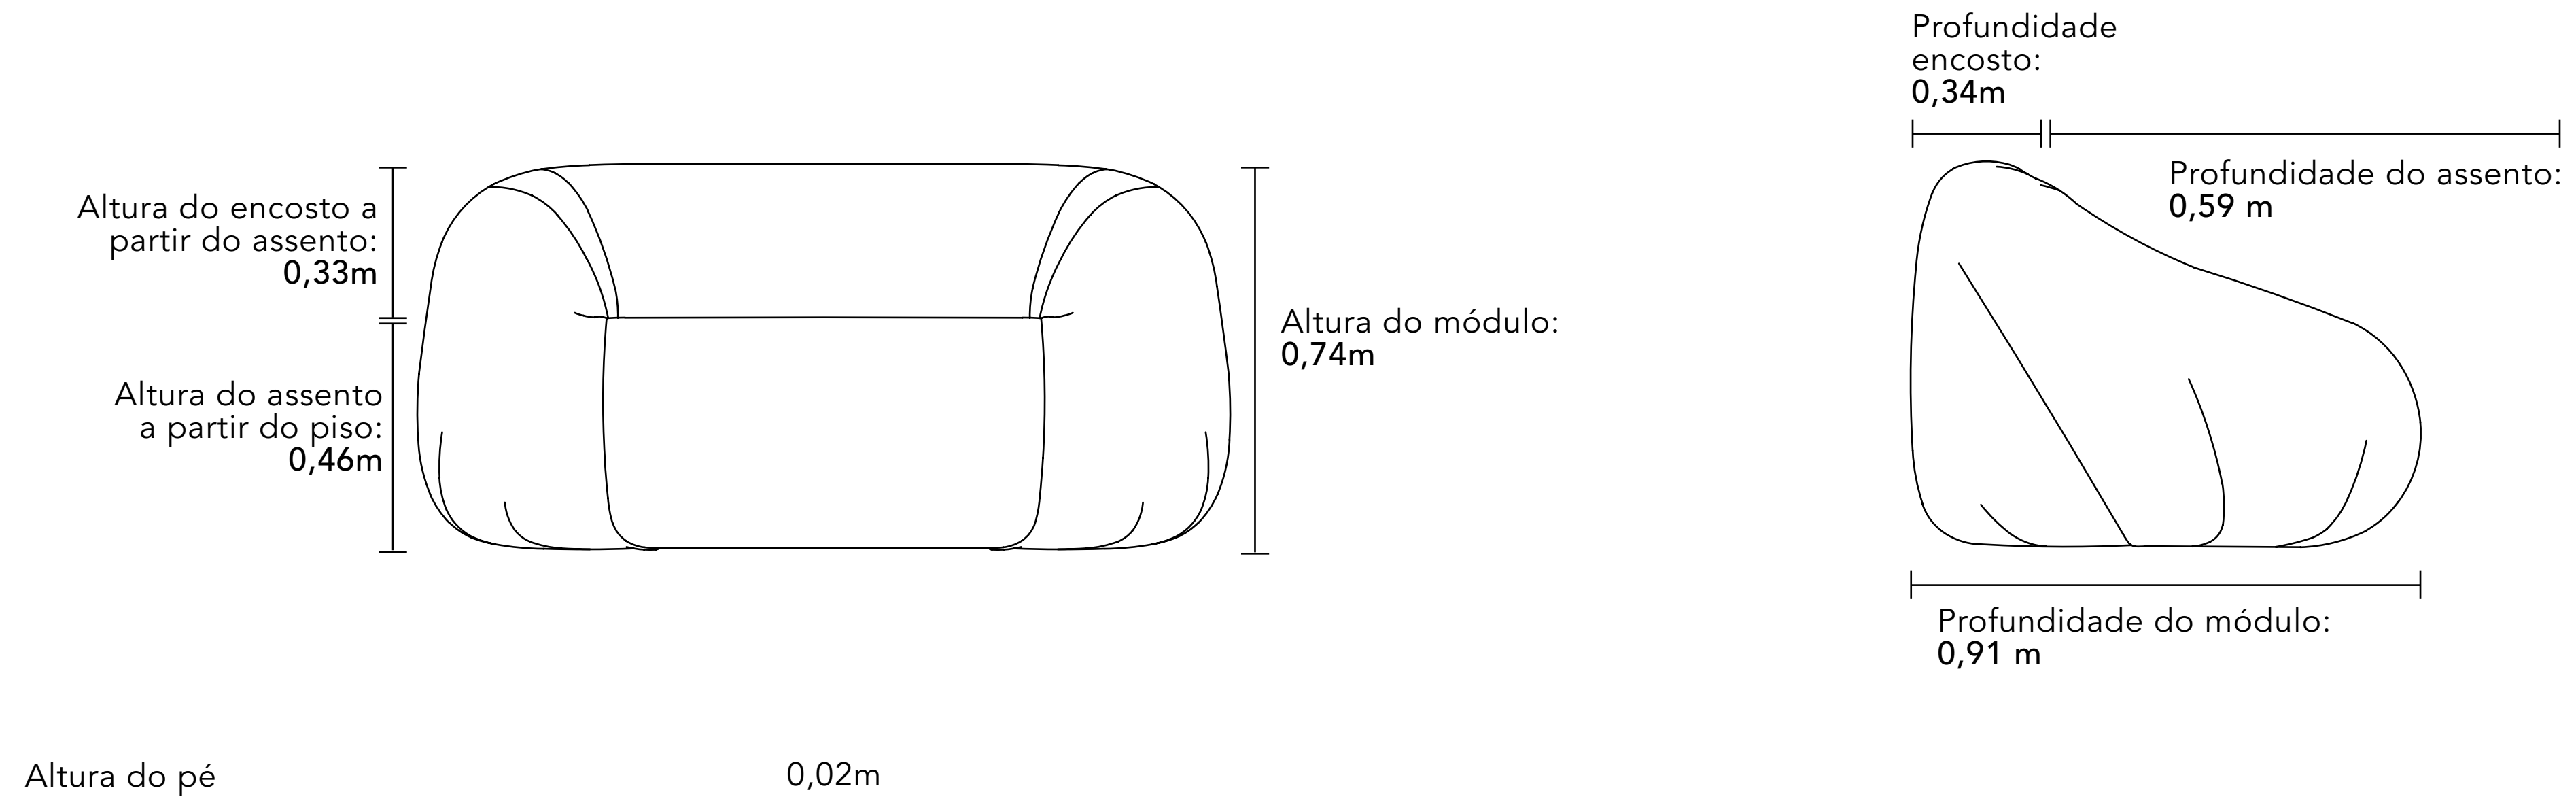

SOFÁ
GLOOP

MEDIDAS GERAIS

Por ser um produto artesanal, poderão ocorrer variações nas medidas informadas. A Bell'Arte se reserva o direito de efetuar modificações no produto sem prévio aviso.