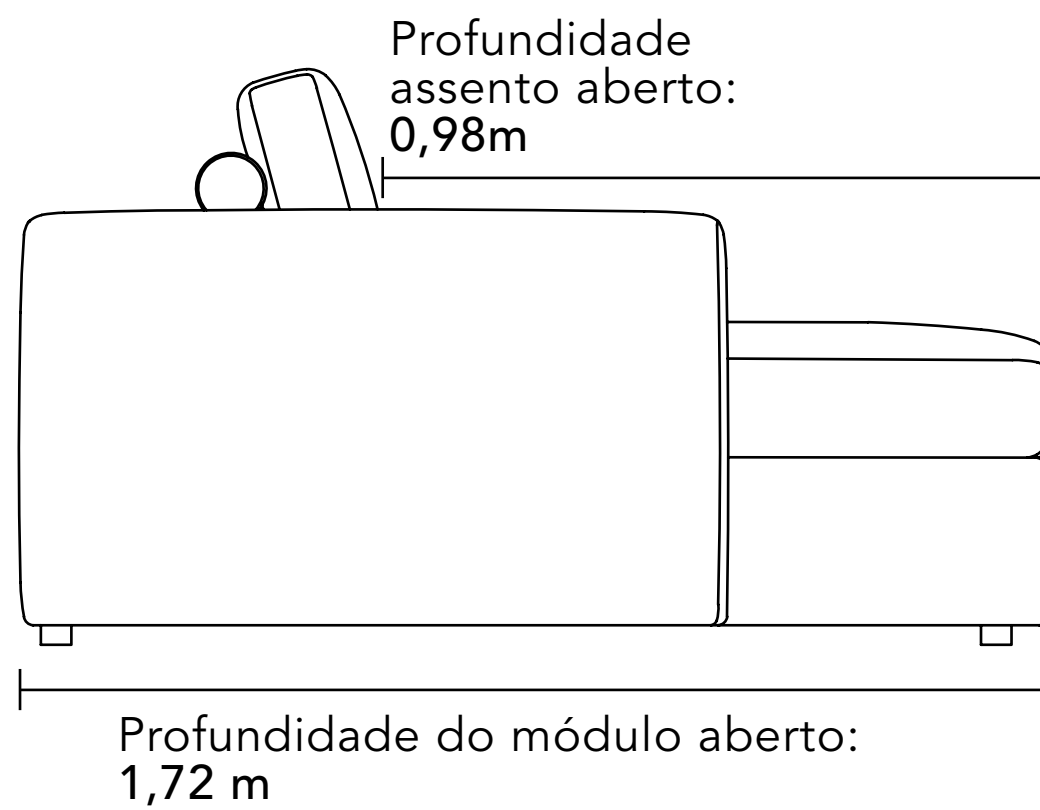

Altura do módulo com almofada sobre o rolinho	1,14m
Largura do braço	0,21m
Altura do braço a partir do assento	0,20m
Altura do assento a partir do piso	0,43m

SOFÁ  
BONARO

MODULAÇÕES DISPONÍVEIS

Por ser um produto artesanal, poderão ocorrer variações nas medidas informadas. A Bell'Arte se reserva o direito de efetuar modificações no produto sem prévio aviso.