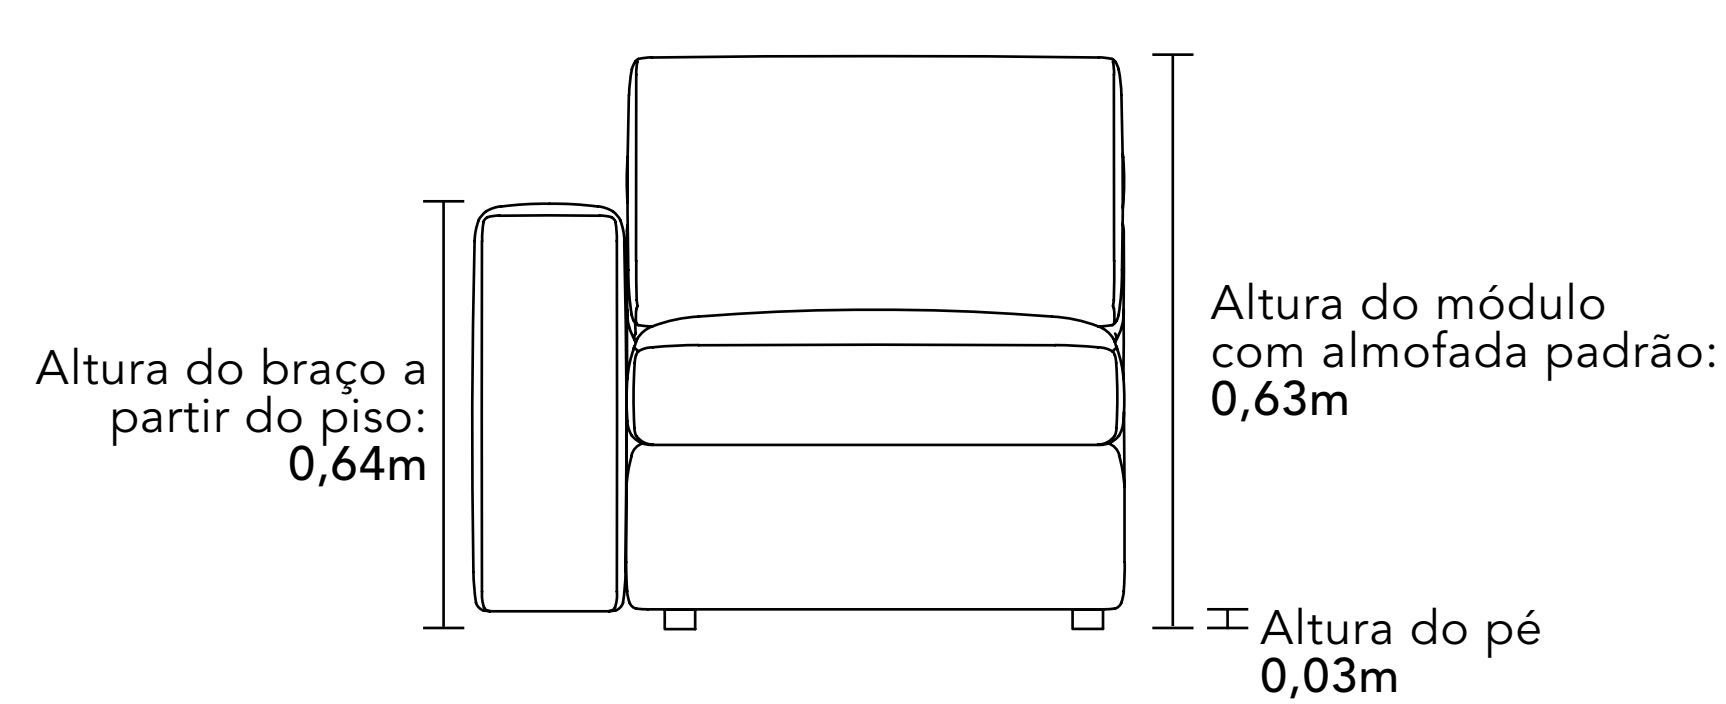

Altura do módulo com almofada sobre o rolinho	1,14m
Largura do braço	0,21m
Altura do braço a partir do assento	0,20m
Altura do assento a partir do piso	0,43m

SOFÁ  
BONARO

MODULAÇÕES DISPONÍVEIS

Por ser um produto artesanal, poderão ocorrer variações nas medidas informadas. A Bell'Arte se reserva o direito de efetuar modificações no produto sem prévio aviso.