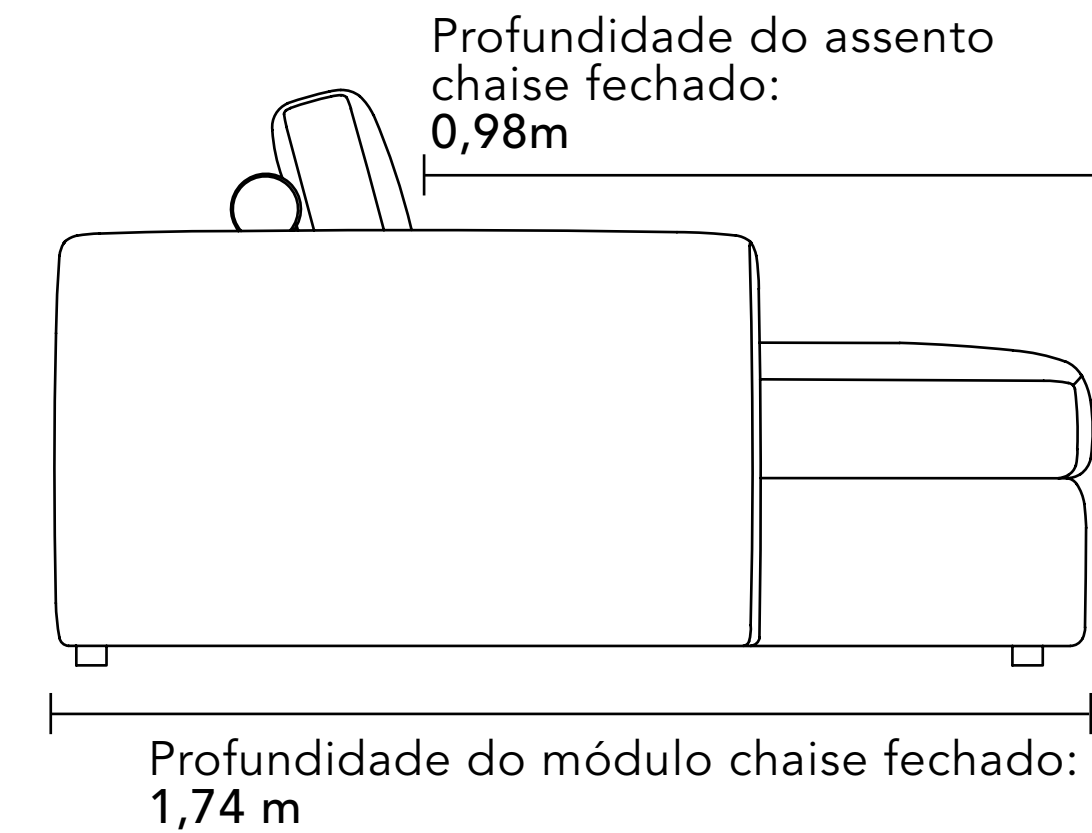

Altura do módulo com almofada sobre o rolinho	1,14m
Largura do braço	0,21m
Altura do braço a partir do assento	0,20m
Altura do assento a partir do piso	0,43m

SOFÁ  
BONARO

MODULAÇÕES DISPONÍVEIS

Por ser um produto artesanal, poderão ocorrer variações nas medidas informadas. A Bell'Arte se reserva o direito de efetuar modificações no produto sem prévio aviso.