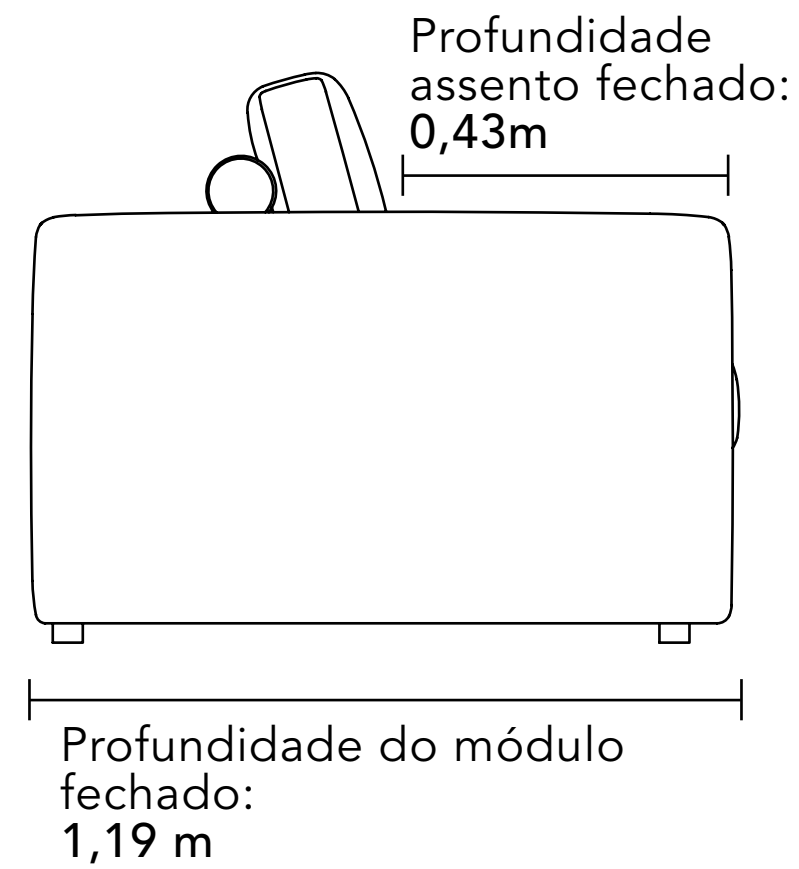

Altura do módulo com almofada sobre o rolinho	1,14m
Largura do braço	0,21m
Altura do braço a partir do assento	0,20m
Altura do assento a partir do piso	0,43m

SOFÁ  
BONARO

MODULAÇÕES DISPONÍVEIS

Por ser um produto artesanal, poderão ocorrer variações nas medidas informadas. A Bell'Arte se reserva o direito de efetuar modificações no produto sem prévio aviso.