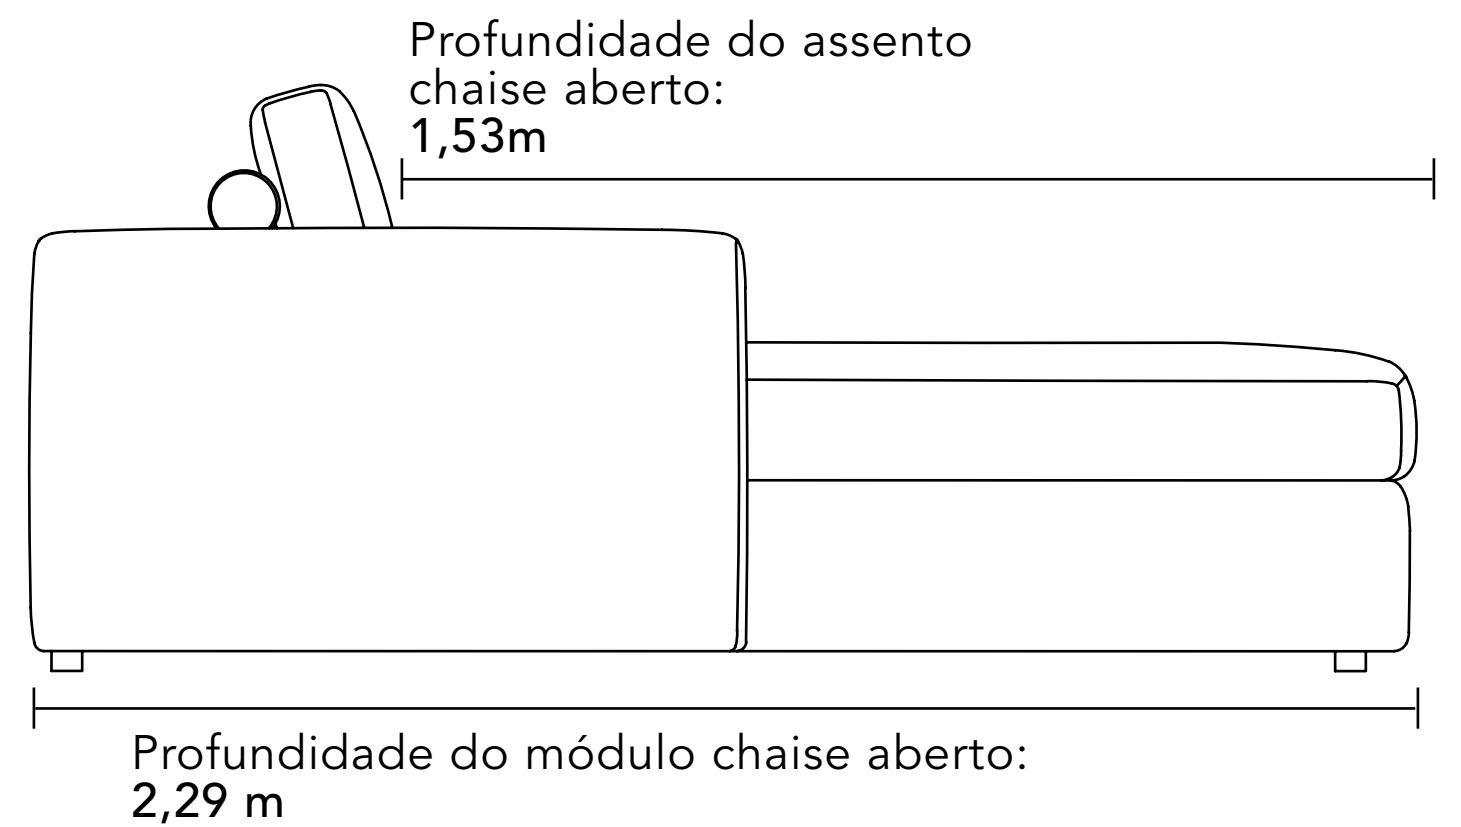

Altura do módulo com almofada sobre o rolinho	1,14m
Largura do braço	0,21m
Altura do braço a partir do assento	0,20m
Altura do assento a partir do piso	0,43m

SOFÁ  
BONARO

MODULAÇÕES DISPONÍVEIS

Por ser um produto artesanal, poderão ocorrer variações nas medidas informadas. A Bell'Arte se reserva o direito de efetuar modificações no produto sem prévio aviso.