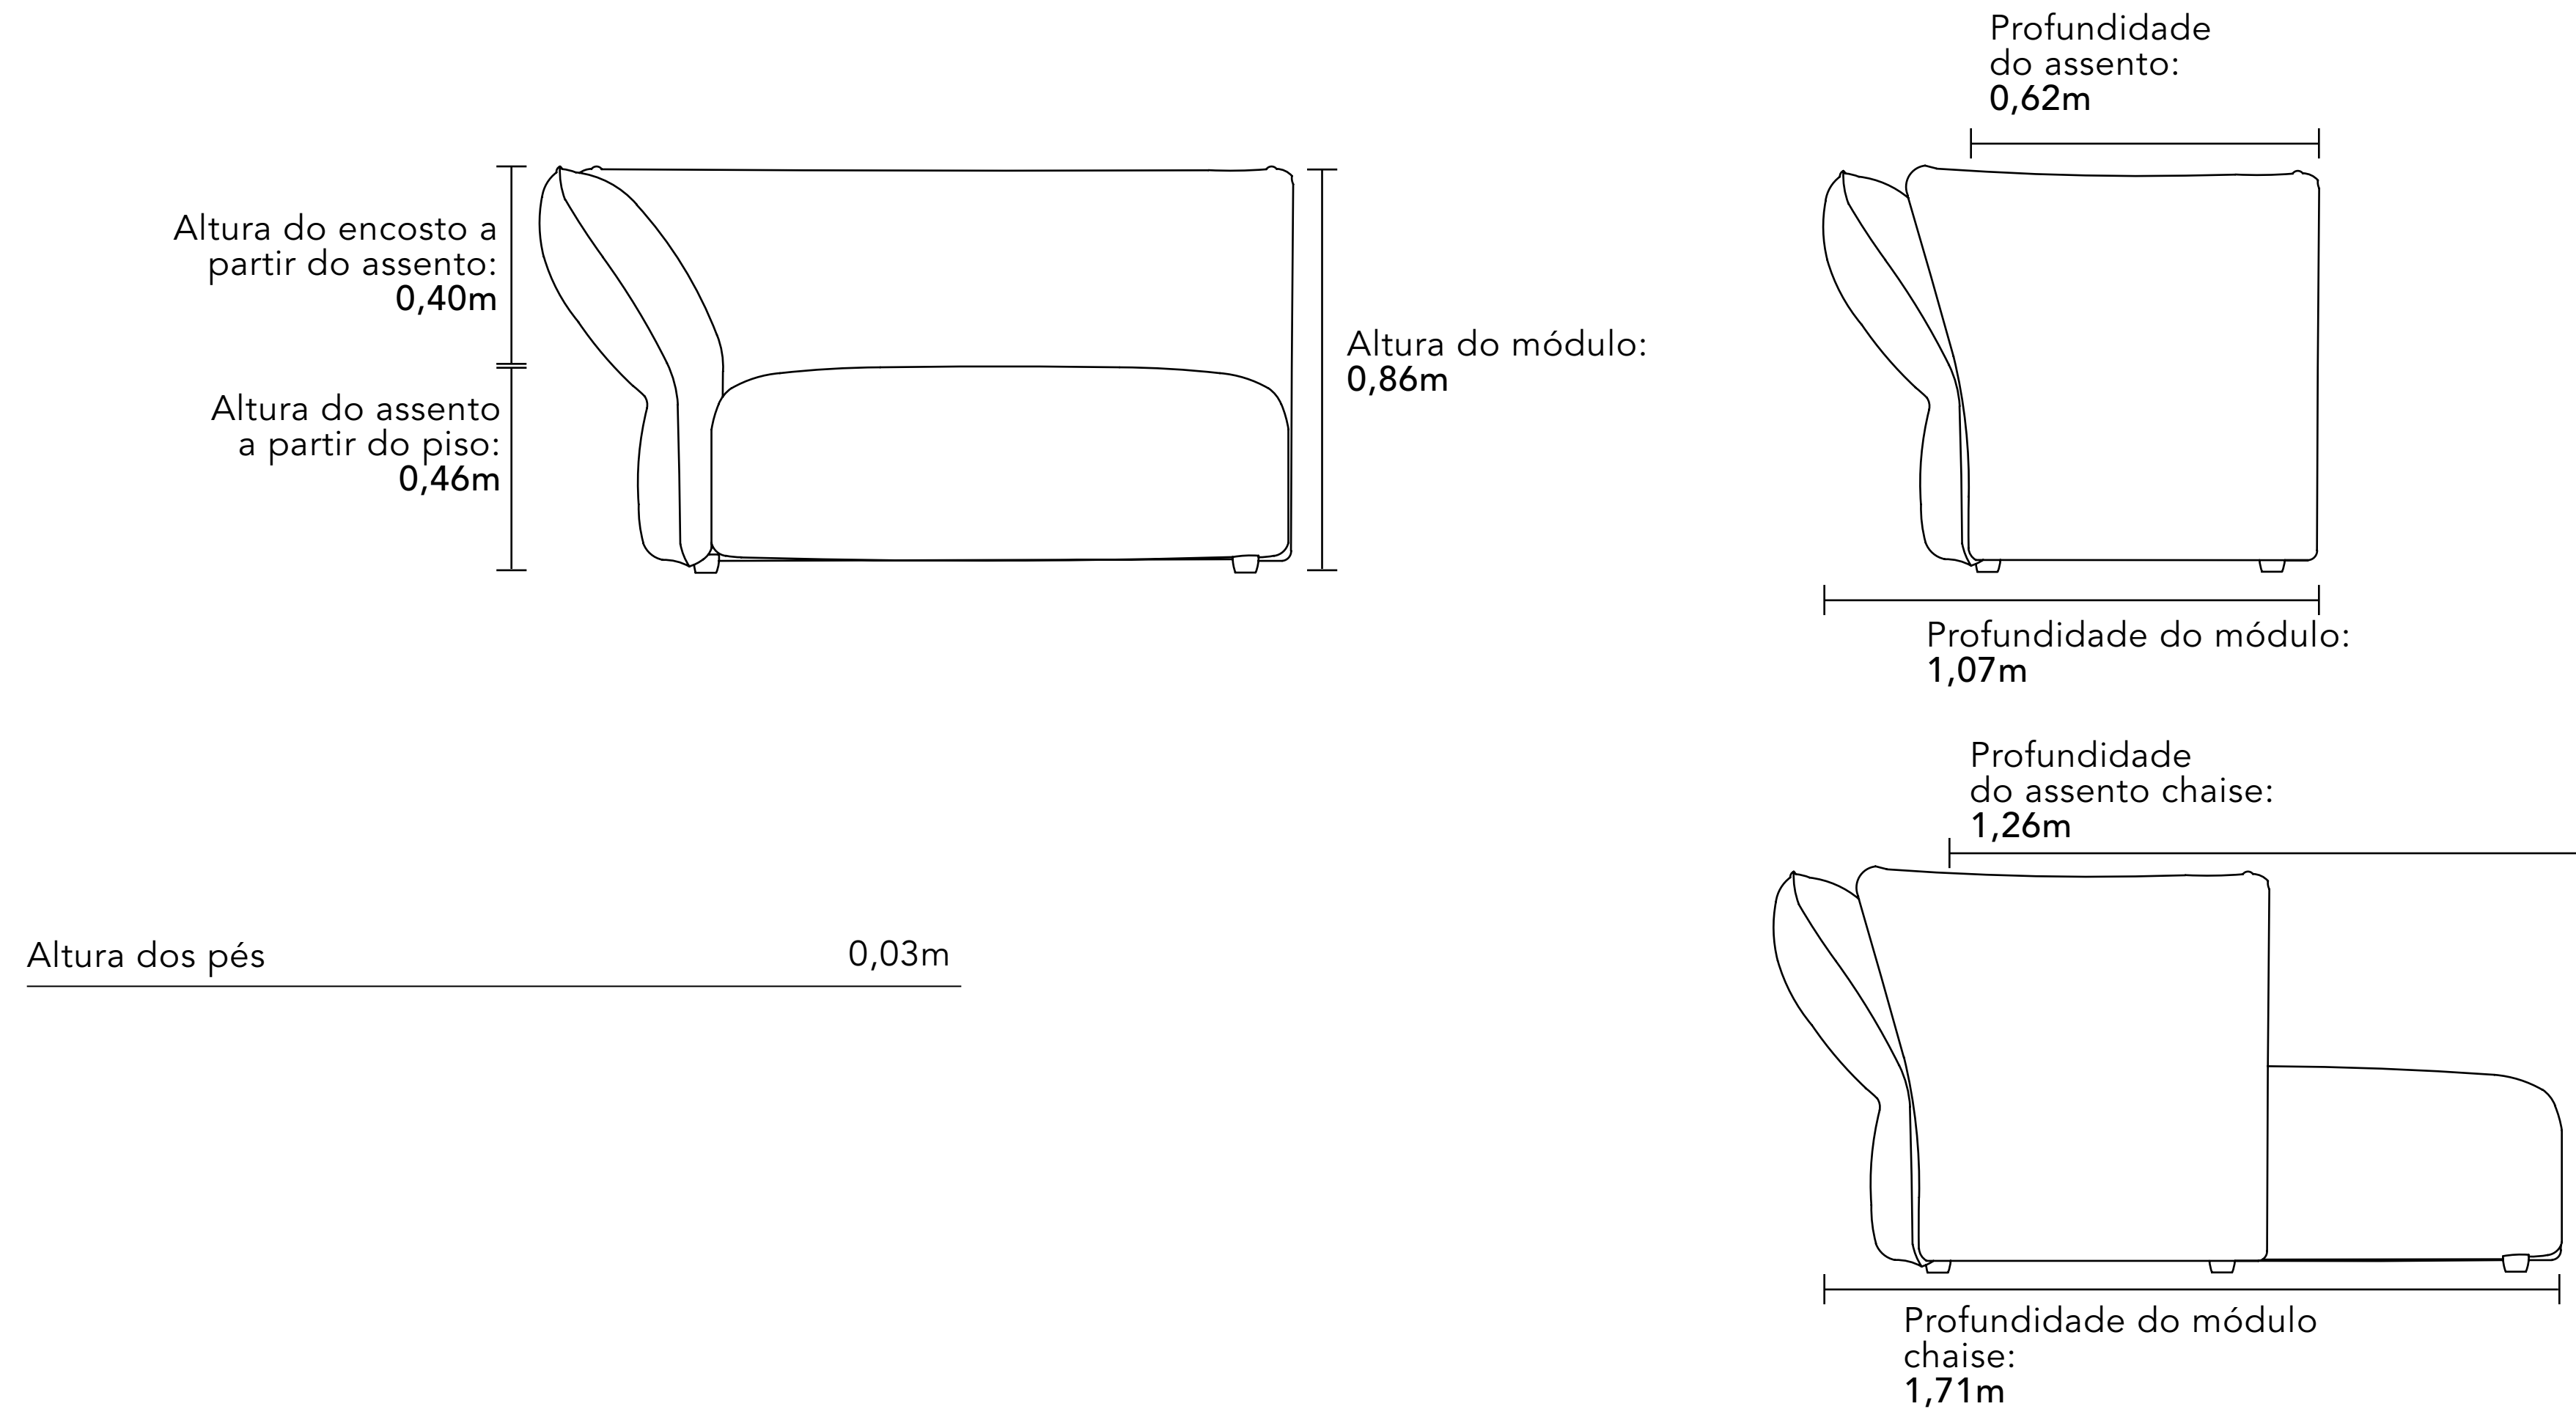

Com assentos mais baixos e encostos altos, o sofá Ara envolve o corpo com generosidade. O desenho favorece o conforto pleno: apoios generosos para as costas e a cabeça criam uma experiência de relaxamento profundo, enquanto a altura reduzida do assento sugere uma postura mais despojada e informal. A vasta modulação permite que ele se estenda, se curve, se adapte a diferentes espaços e modos de habitar. Ara é pensado para viver junto, seja no silêncio de um livro, na conversa entre amigos ou na pausa do cotidiano.

SOFÁ
ARA

MEDIDAS GERAIS

Por ser um produto artesanal, poderão ocorrer variações nas medidas informadas. A Bell'Arte se reserva o direito de efetuar modificações no produto sem prévio aviso.

Módulo - 1 Braço Alto 1 assento

- Largura 1,61m x Profundidade 1,07 x Altura 0,86m
- Largura 1,71m x Profundidade 1,07 x Altura 0,86m
- Largura 1,81m x Profundidade 1,07 x Altura 0,86m
- Largura 1,91m x Profundidade 1,07 x Altura 0,86m
- Largura 2,01m x Profundidade 1,07 x Altura 0,86m
- Largura 2,11m x Profundidade 1,07 x Altura 0,86m
- Largura 2,21m x Profundidade 1,07 x Altura 0,86m
- Largura 2,31m x Profundidade 1,07 x Altura 0,86m
- Largura 2,41m x Profundidade 1,07 x Altura 0,86m
- Largura 2,51m x Profundidade 1,07 x Altura 0,86m
- Largura 2,61m x Profundidade 1,07 x Altura 0,86m