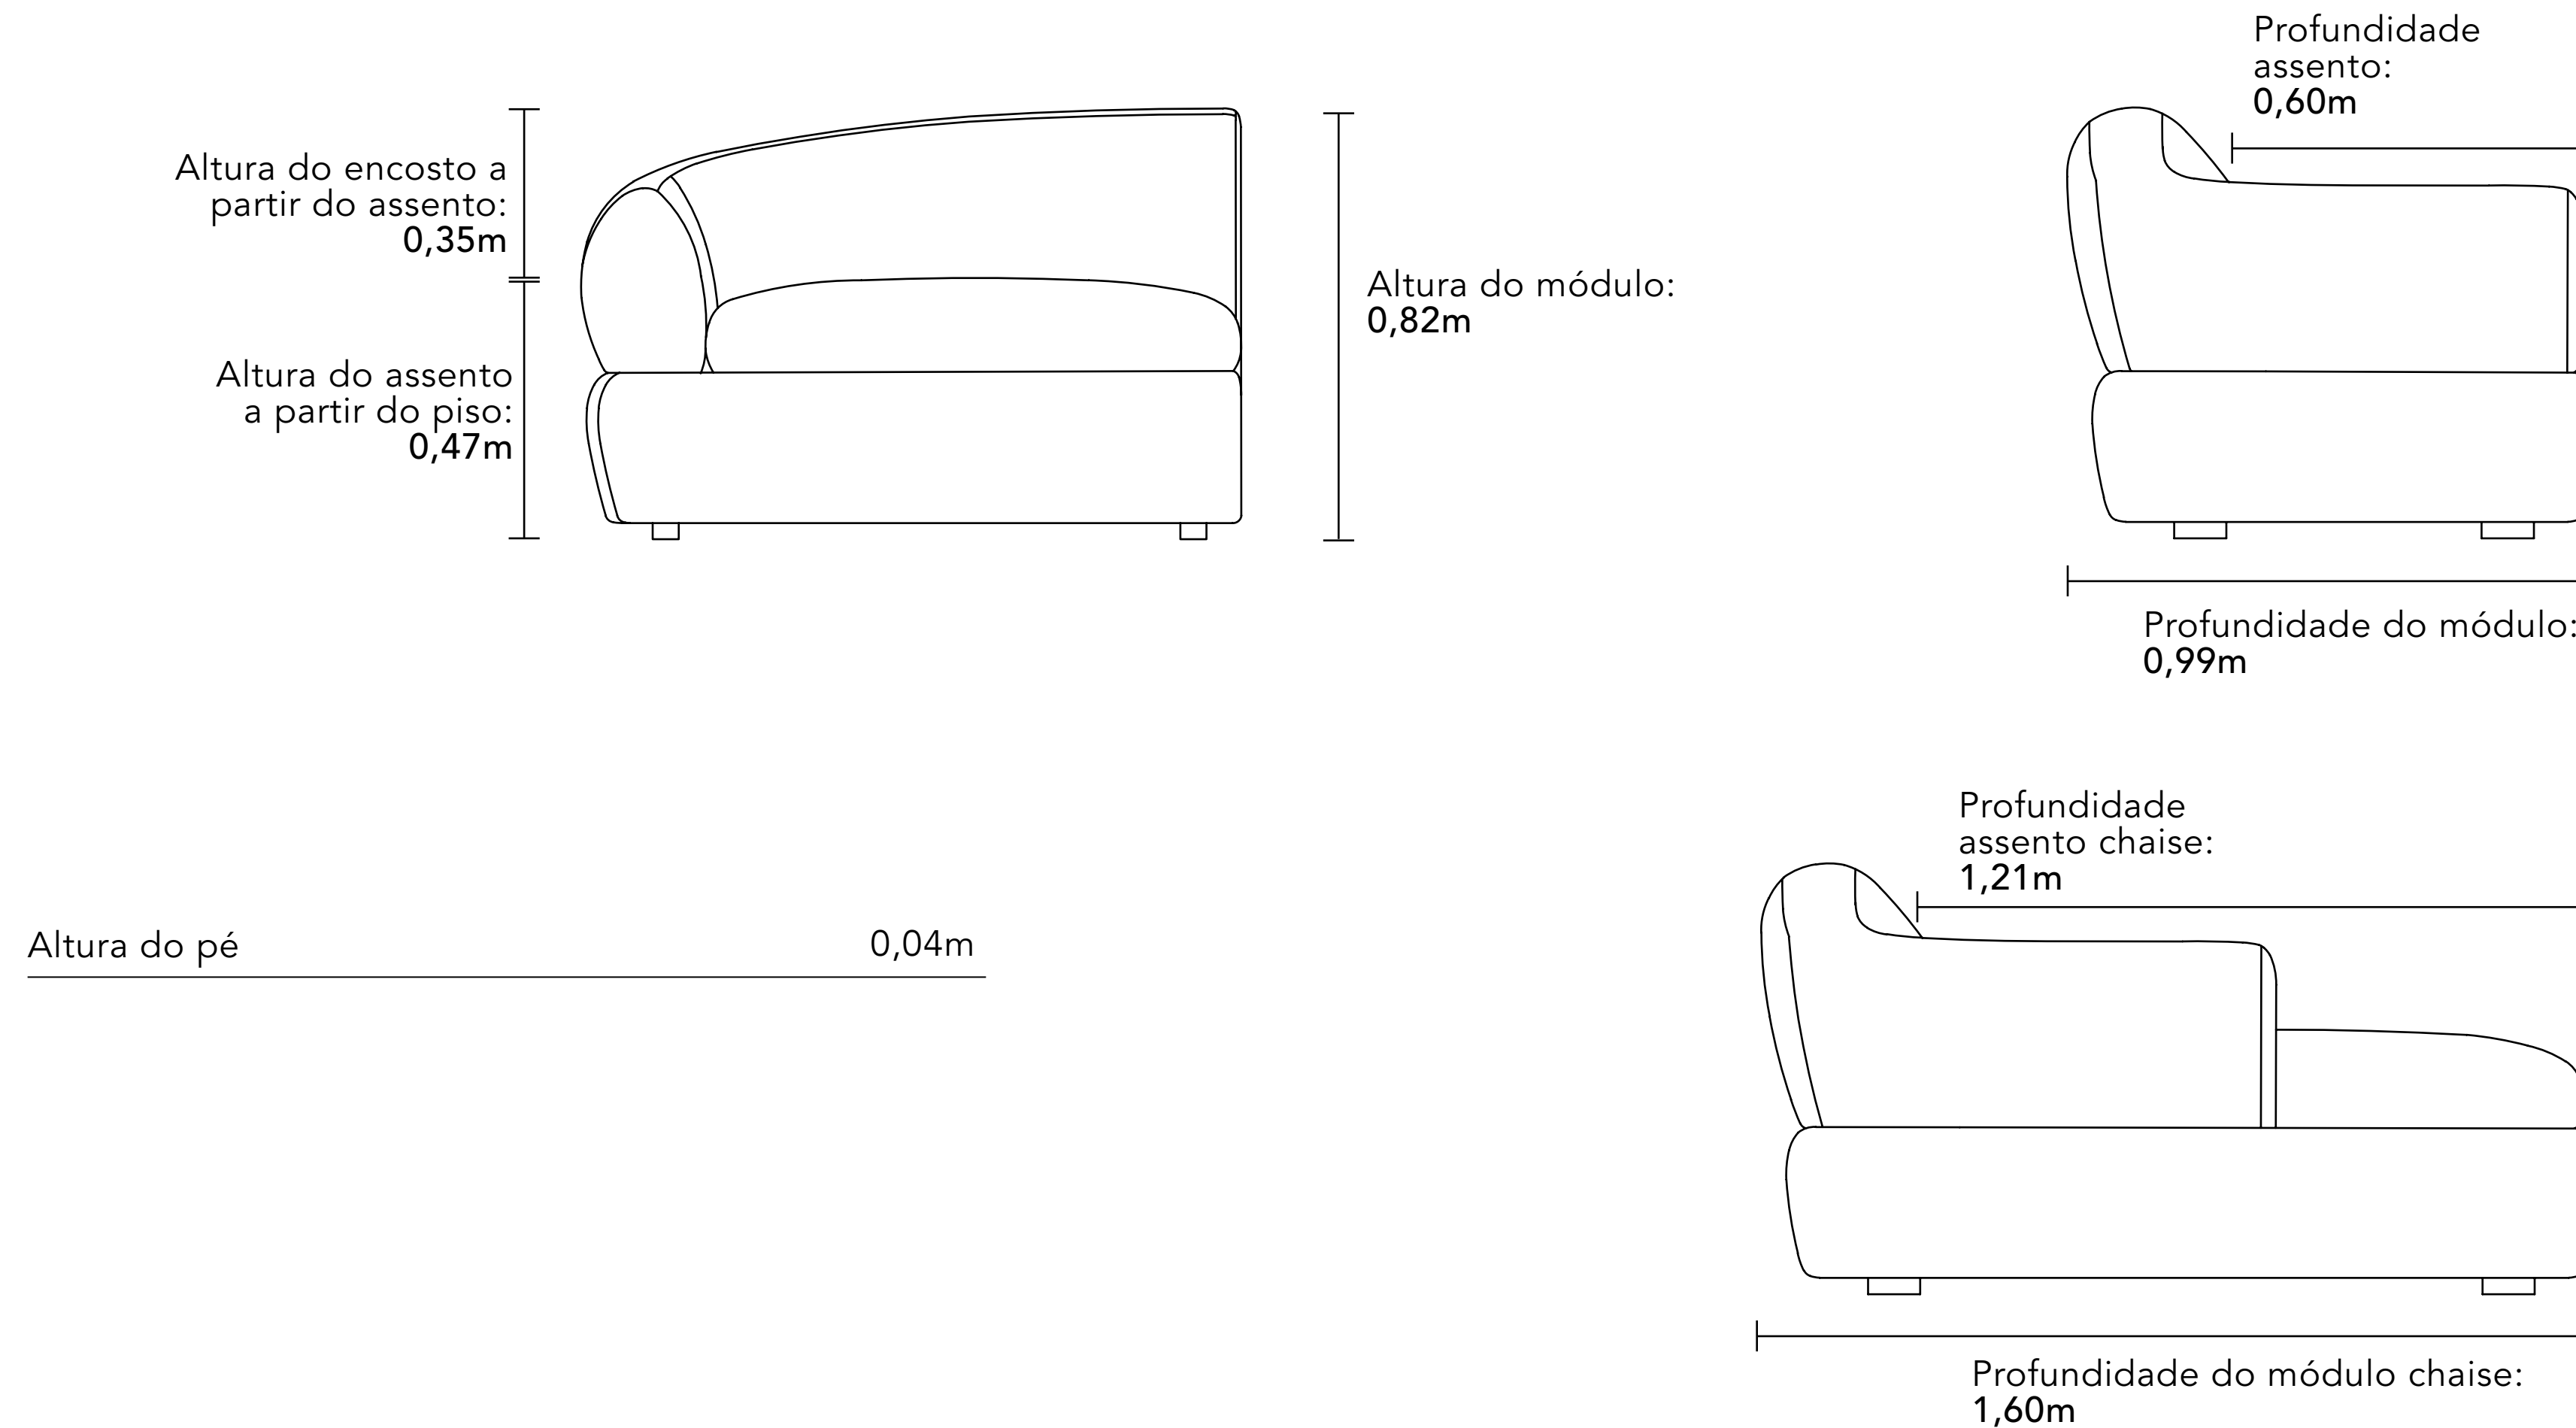

SOFÁ
AION

MEDIDAS GERAIS

Por ser um produto artesanal, poderão ocorrer variações nas medidas informadas. A Bell'Arte se reserva o direito de efetuar modificações no produto sem prévio aviso.