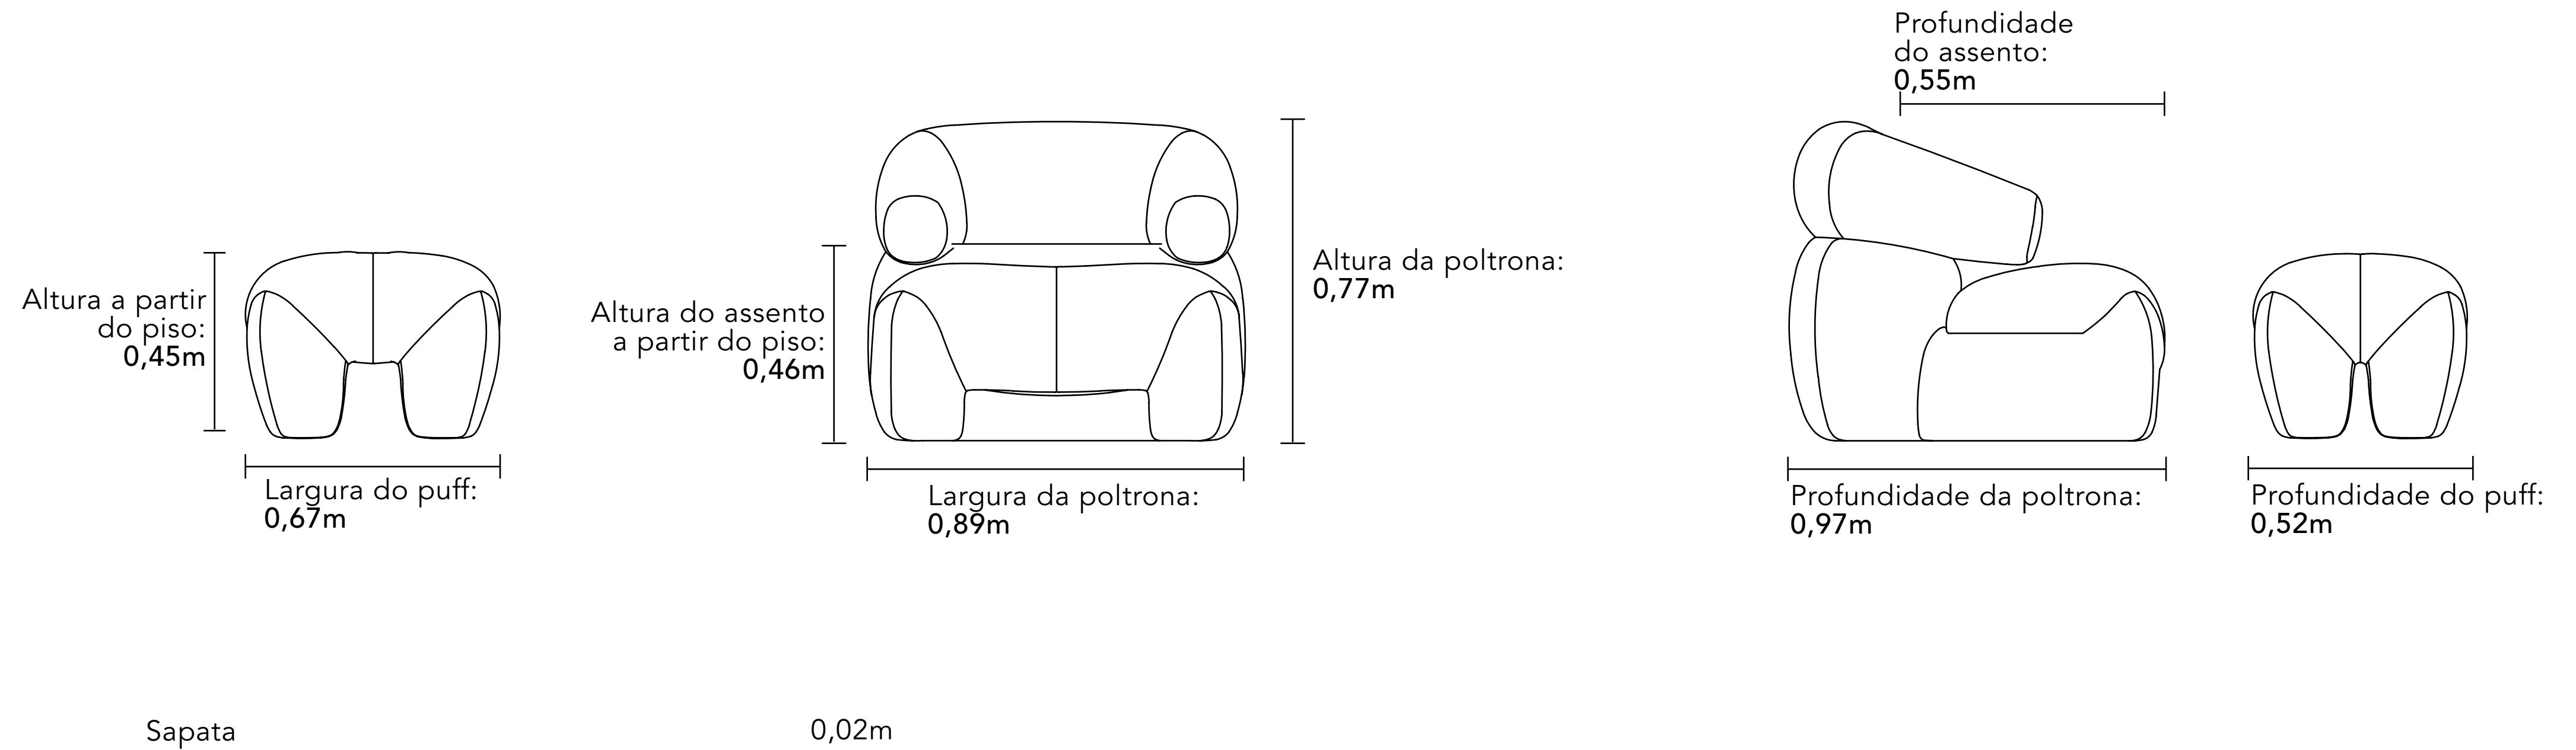

ASSINADO POR **CRYSTIAN FREIBERGER**

POLTRONA  
MALT

MEDIDAS GERAIS

Por ser um produto artesanal, poderão ocorrer variações nas medidas informadas. A Bell'Arte se reserva o direito de efetuar modificações no produto sem prévio aviso.