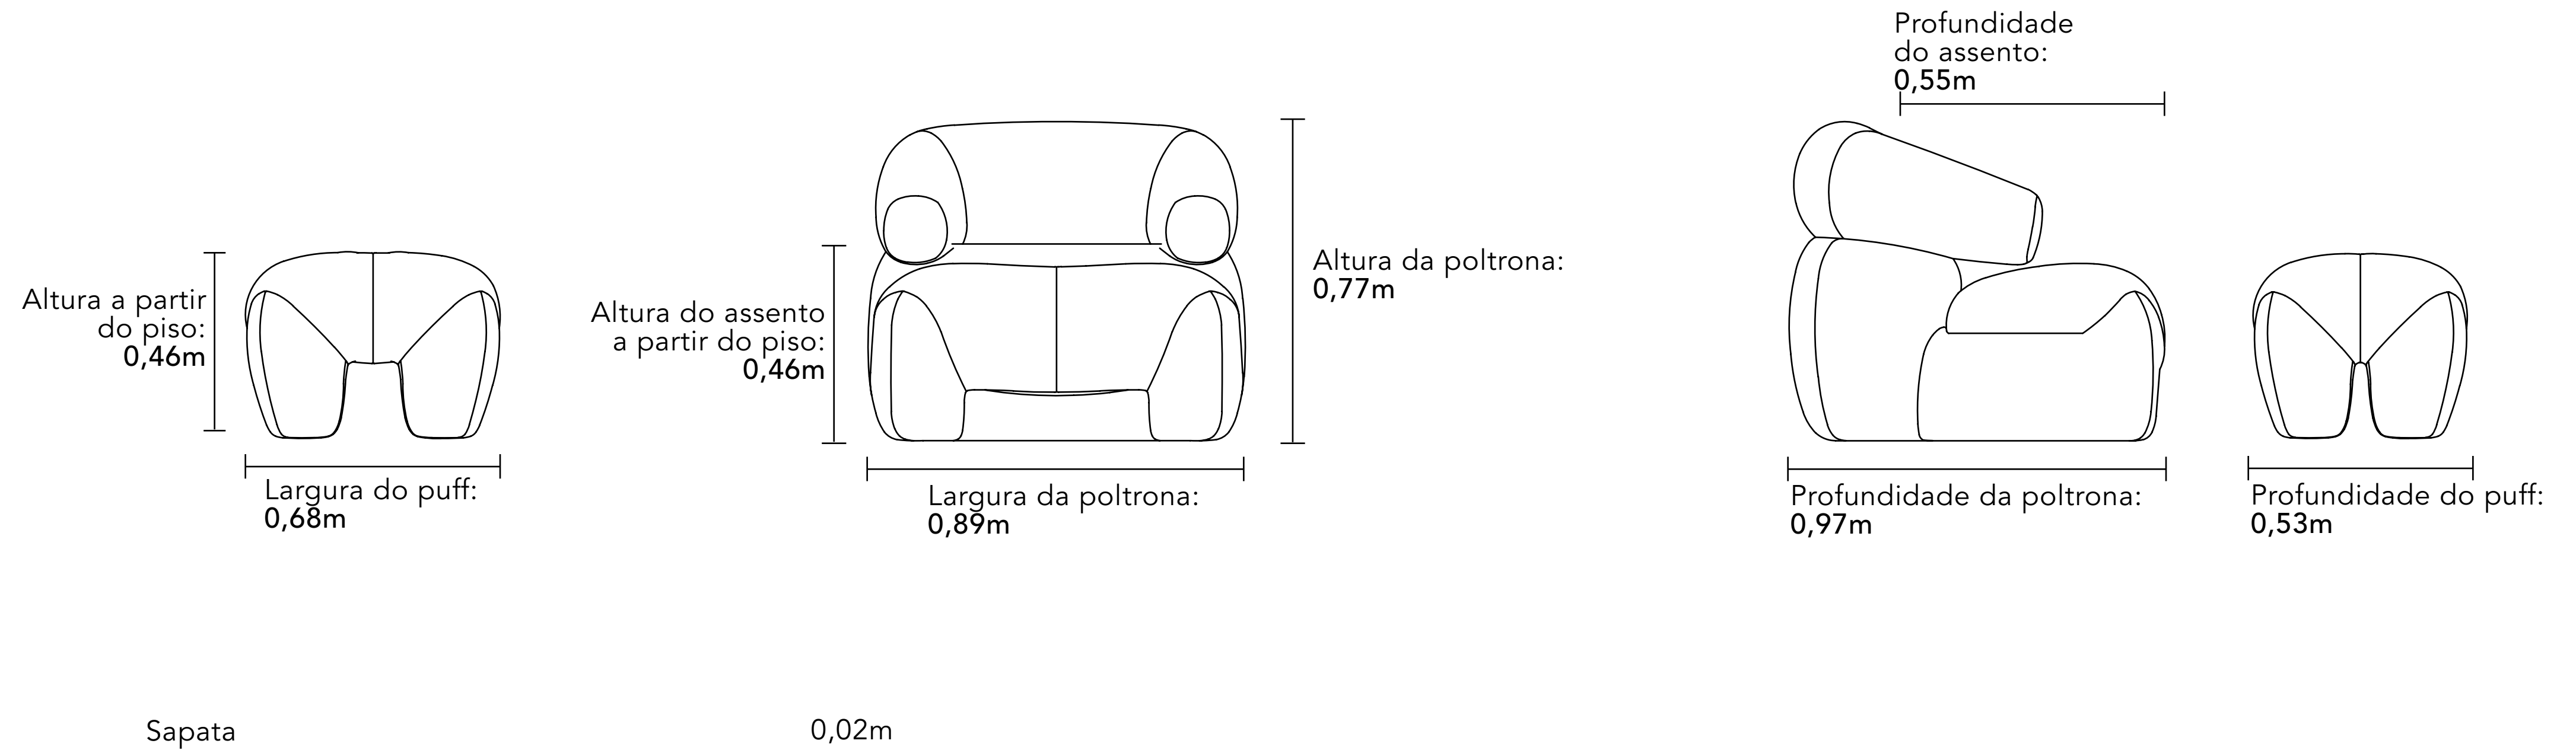

ASSINADO POR **CRYSTIAN FREIBERGER**

POLTRONA
MALT

MEDIDAS GERAIS

Por ser um produto artesanal, poderão ocorrer variações nas medidas informadas. A Bell'Arte se reserva o direito de efetuar modificações no produto sem prévio aviso.