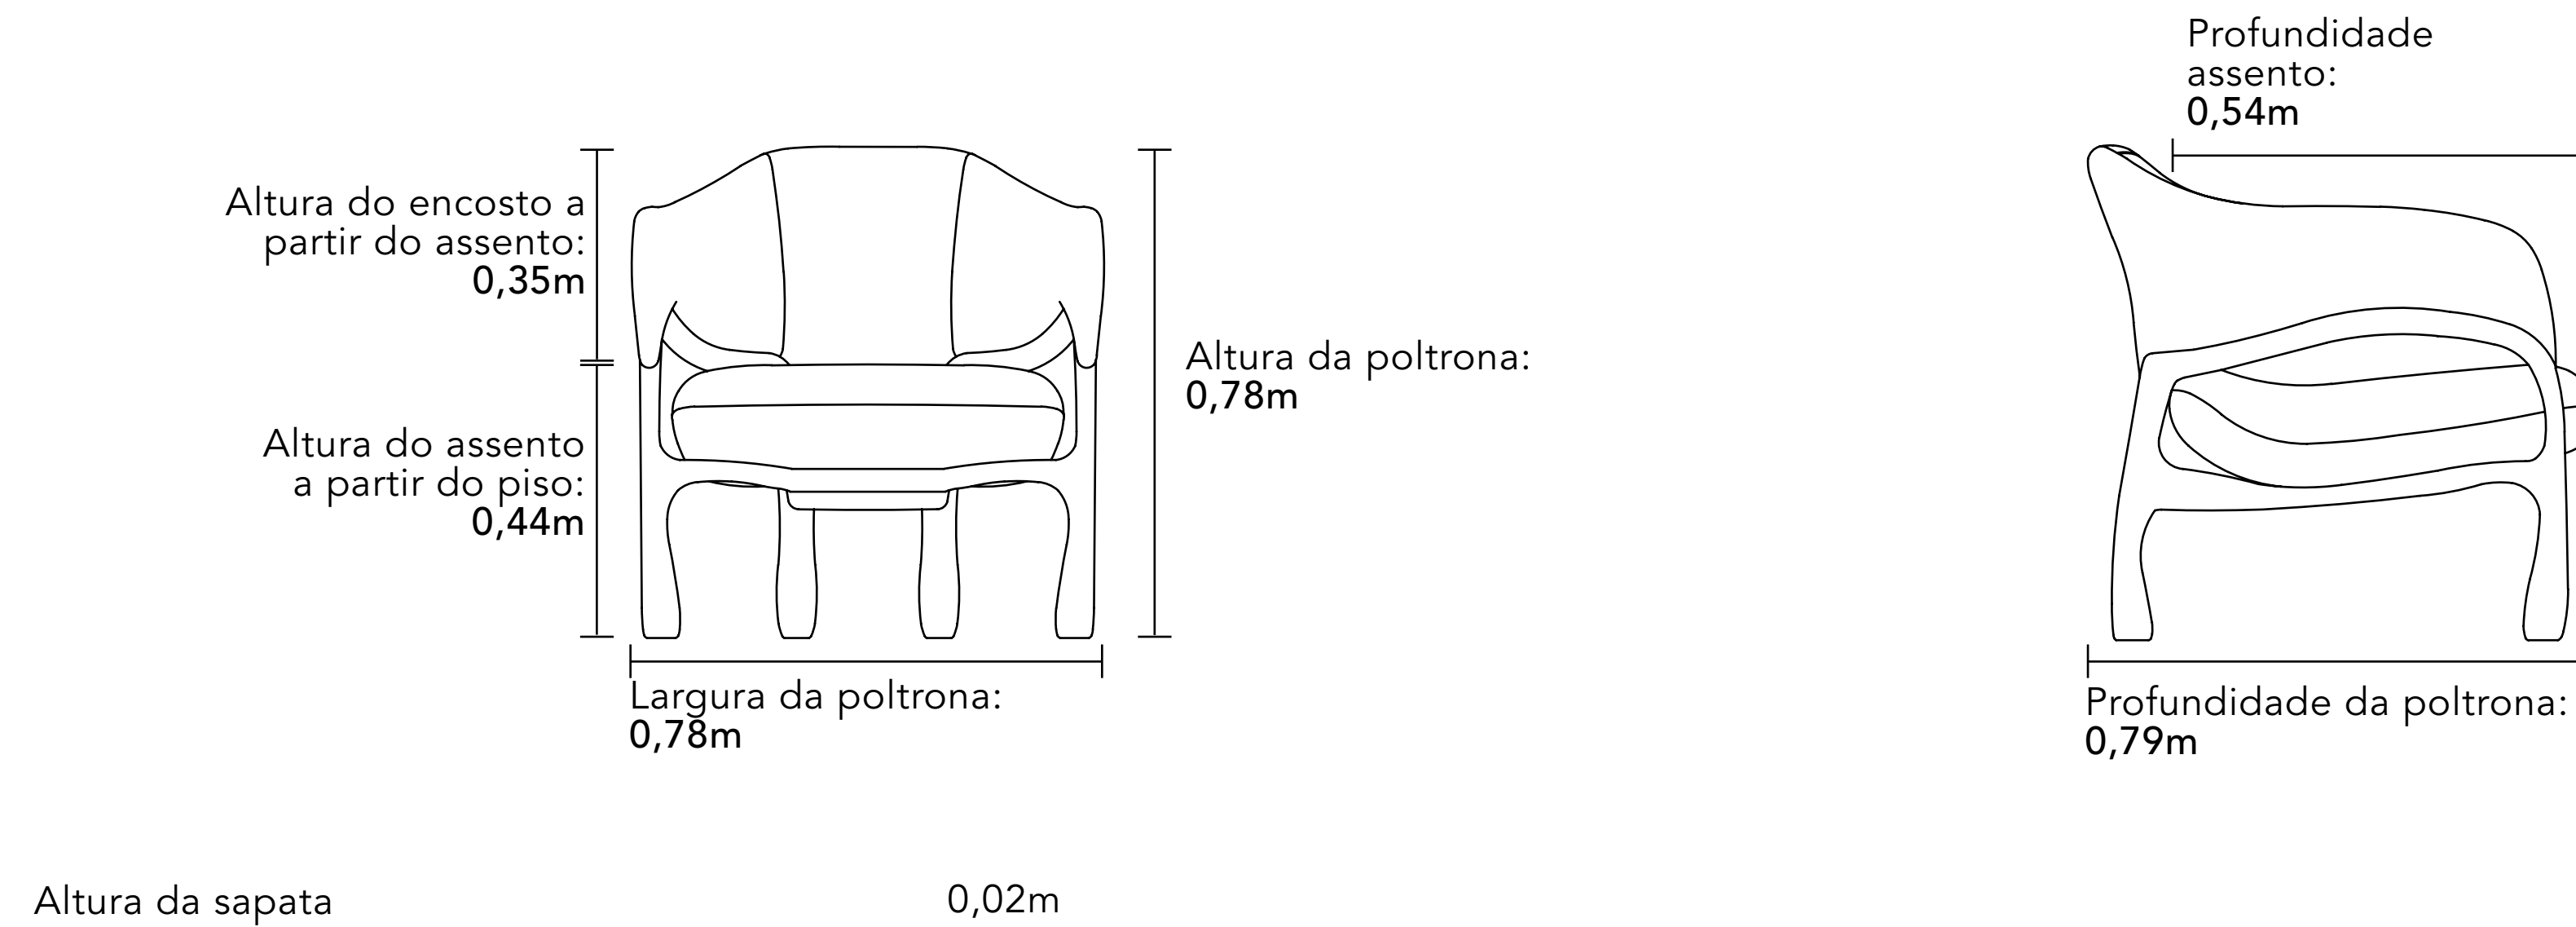

POLTRONA ALBA

POLTRONA ALBA

Alba é o instante em que tudo começa. A luz suave da manhã, o crescimento silencioso das raízes, o gesto natural que une forma e acolhimento. Com base escultural em madeira maciça, essa poltrona nasce da terra e se eleva com leveza, como um novo dia.

ASSINADA POR **CRYSTIAN FREIBERGER**

POLTRONA
ALBA

MEDIDAS GERAIS

Por ser um produto artesanal, poderão ocorrer variações nas medidas informadas. A Bell'Arte se reserva o direito de efetuar modificações no produto sem prévio aviso.

POLTRONA ALBA

INFORMAÇÕES TÉCNICAS

Madeira da Estrutura:

Madeira de reflorestamento certificada (Placas em Multilaminado) seco em estufa e com umidade controlada.

Montagem da Estrutura:

Nas junções das madeiras são utilizados grampos não oxidantes e cola especial para manter a estrutura firme e resistente.