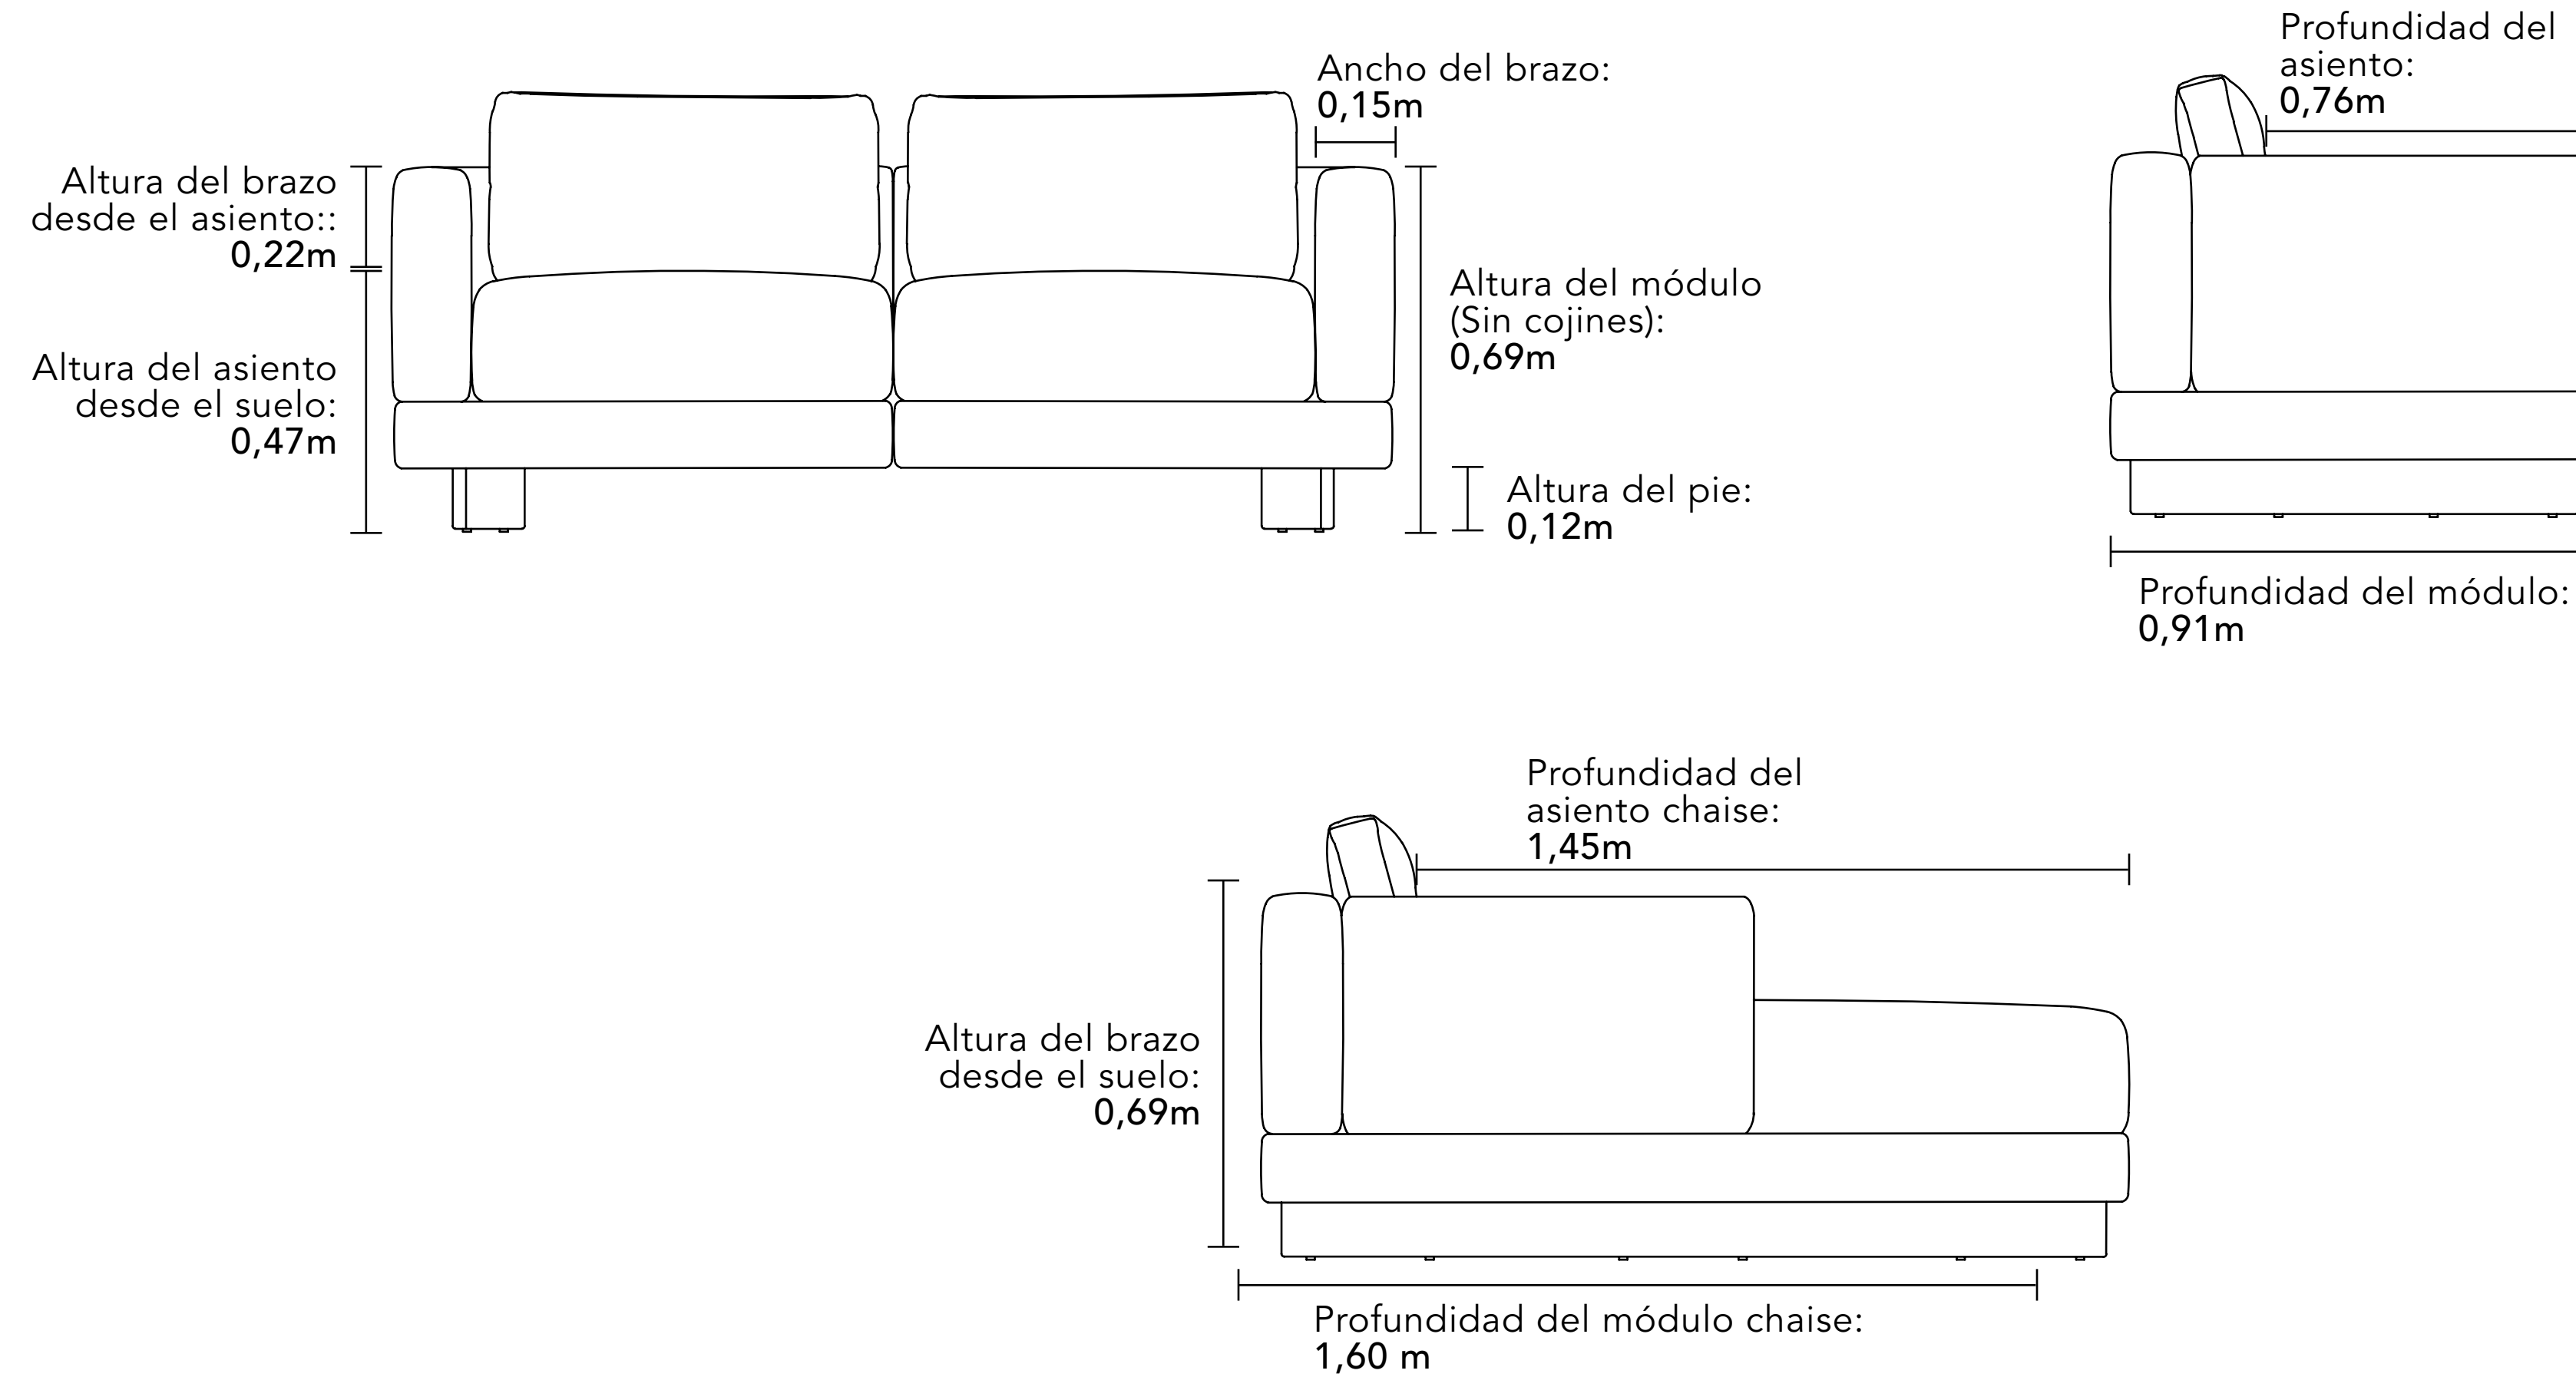

SOFÁ
VELLO

MEDIDAS GENERALES

Al ser un producto artesanal, podrán producirse variaciones en las medidas indicadas. BellArte se reserva el derecho de efectuar modificaciones en el producto sin previo aviso.