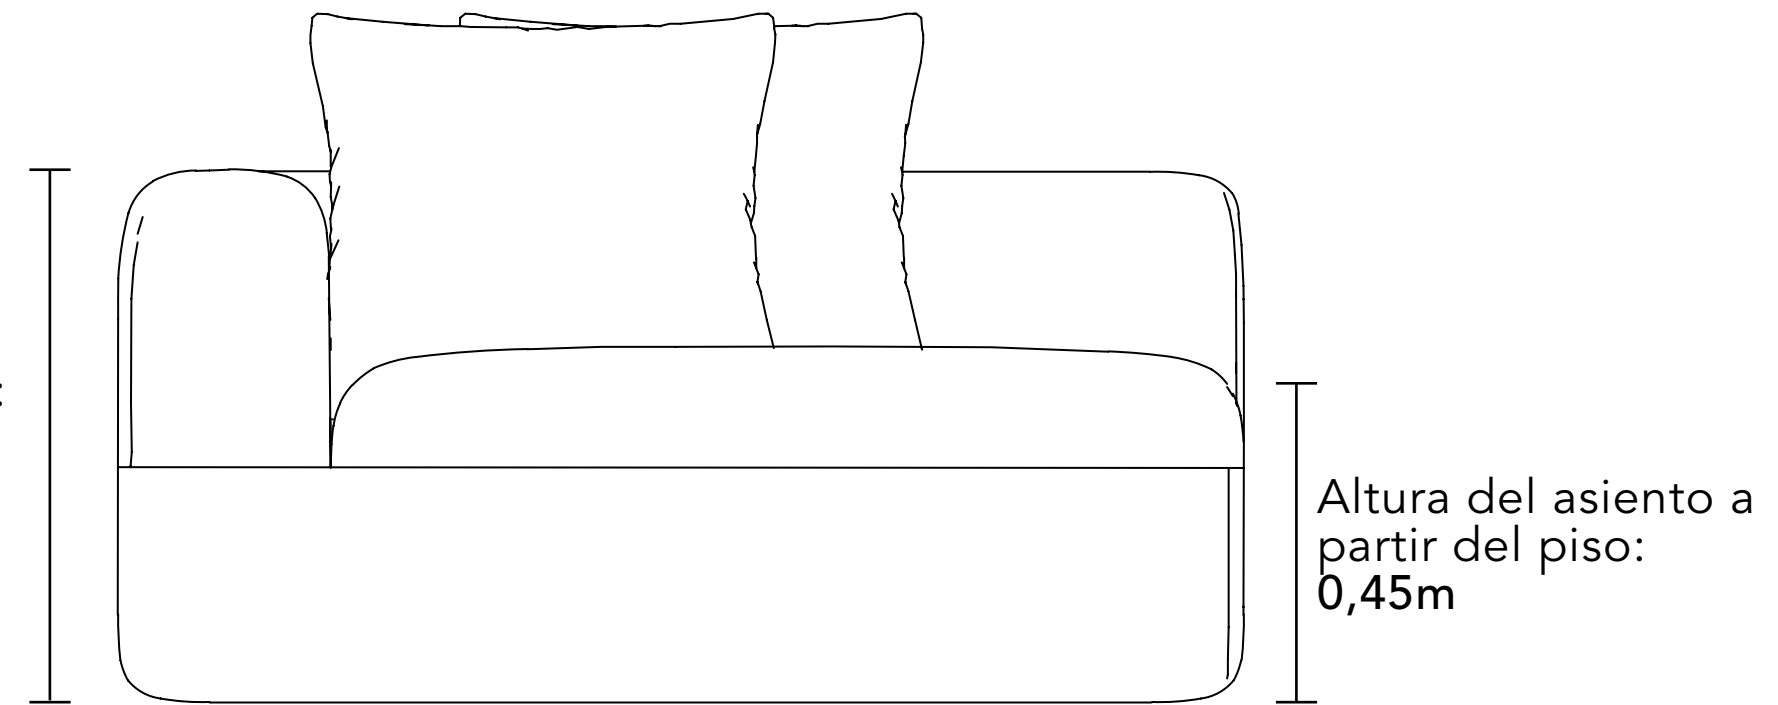

Altura del módulo:  
0,68m

Profundidad del asiento	0,82m
Altura del brazo a partir del asiento	0,23m
Altura del brazo a partir del piso	0,68m
Altura del pie	0,02 m
Ancho del brazo	0,30m

SOFÁ  
SHIRE

MODULACIONES DISPONIBLES

Por ser un producto artesanal, pueden ocurrir variaciones en las medidas informadas. Bell'Arte se reserva el derecho de efectuar modificaciones en el producto sin previo aviso.

Módulo - 1 Brazo

1 Asiento de 1,00 + 1 Brazo de 0,30 = 1,30 m  
1 almohada 0,60 x 0,60 m con rollito