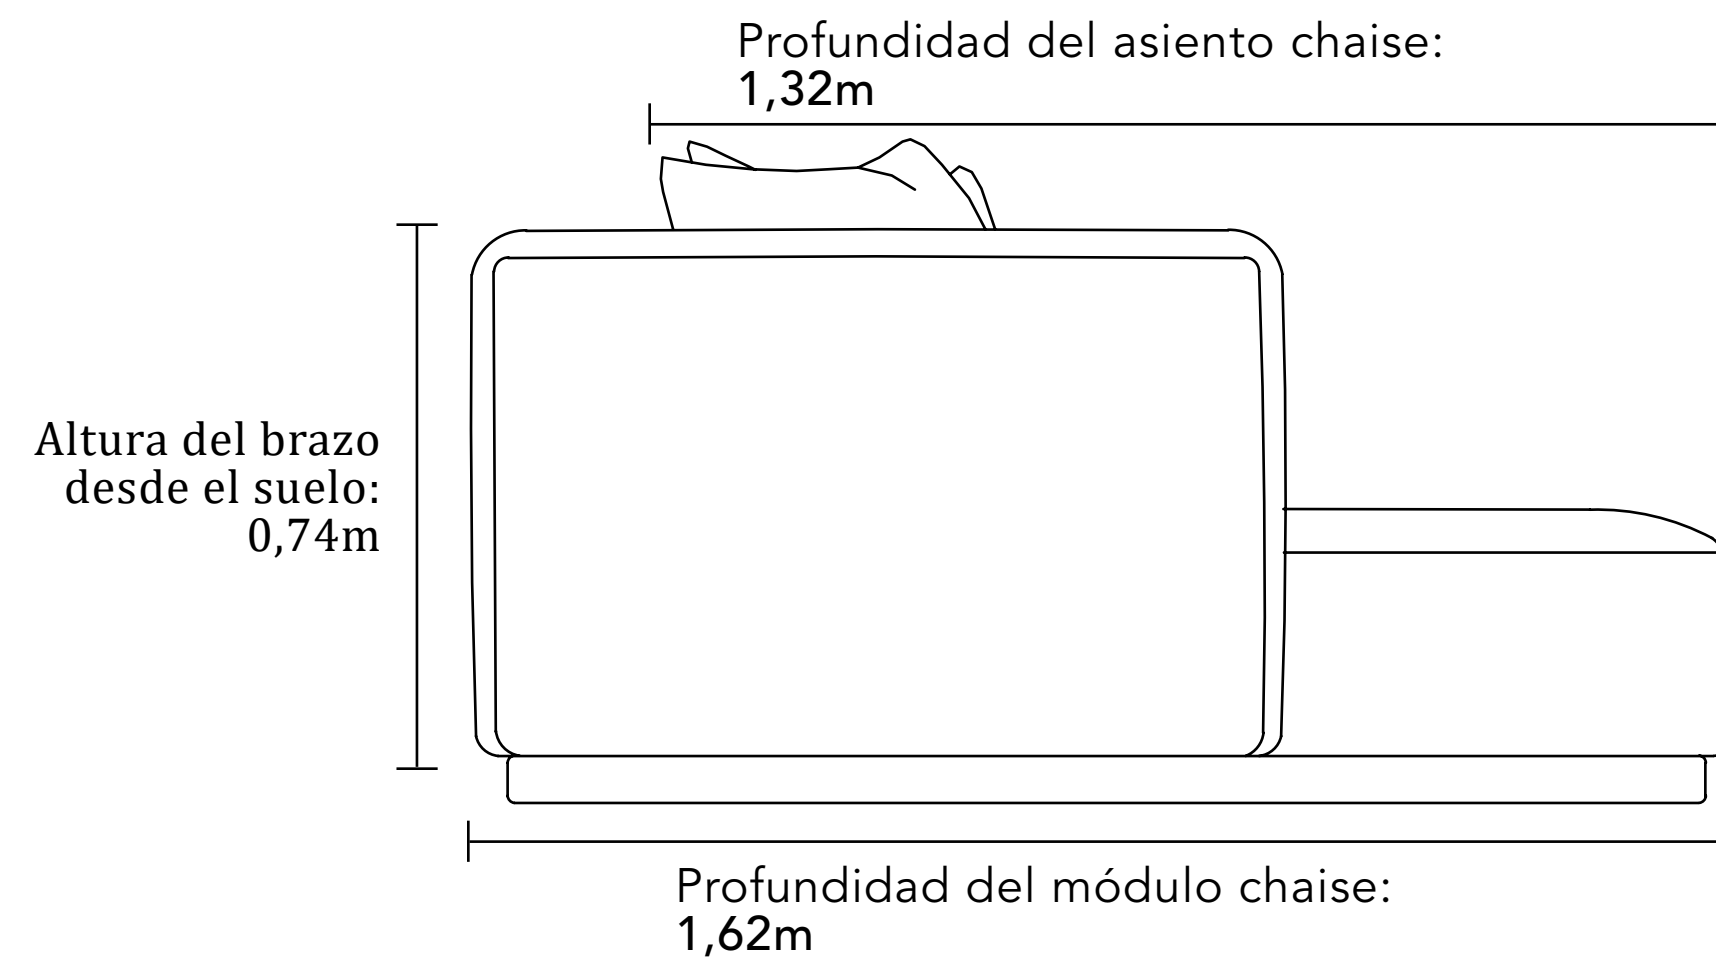

Altura de la base revestida y zapata	0,06m
Altura del brazo desde el suelo	0,73m
Ancho del brazo	0,30m

SOFÁ  
REVO

MEDIDAS GENERALES

Al ser un producto artesanal, podrán producirse variaciones en las medidas indicadas. BellArte se reserva el derecho de efectuar modificaciones en el producto sin previo aviso.