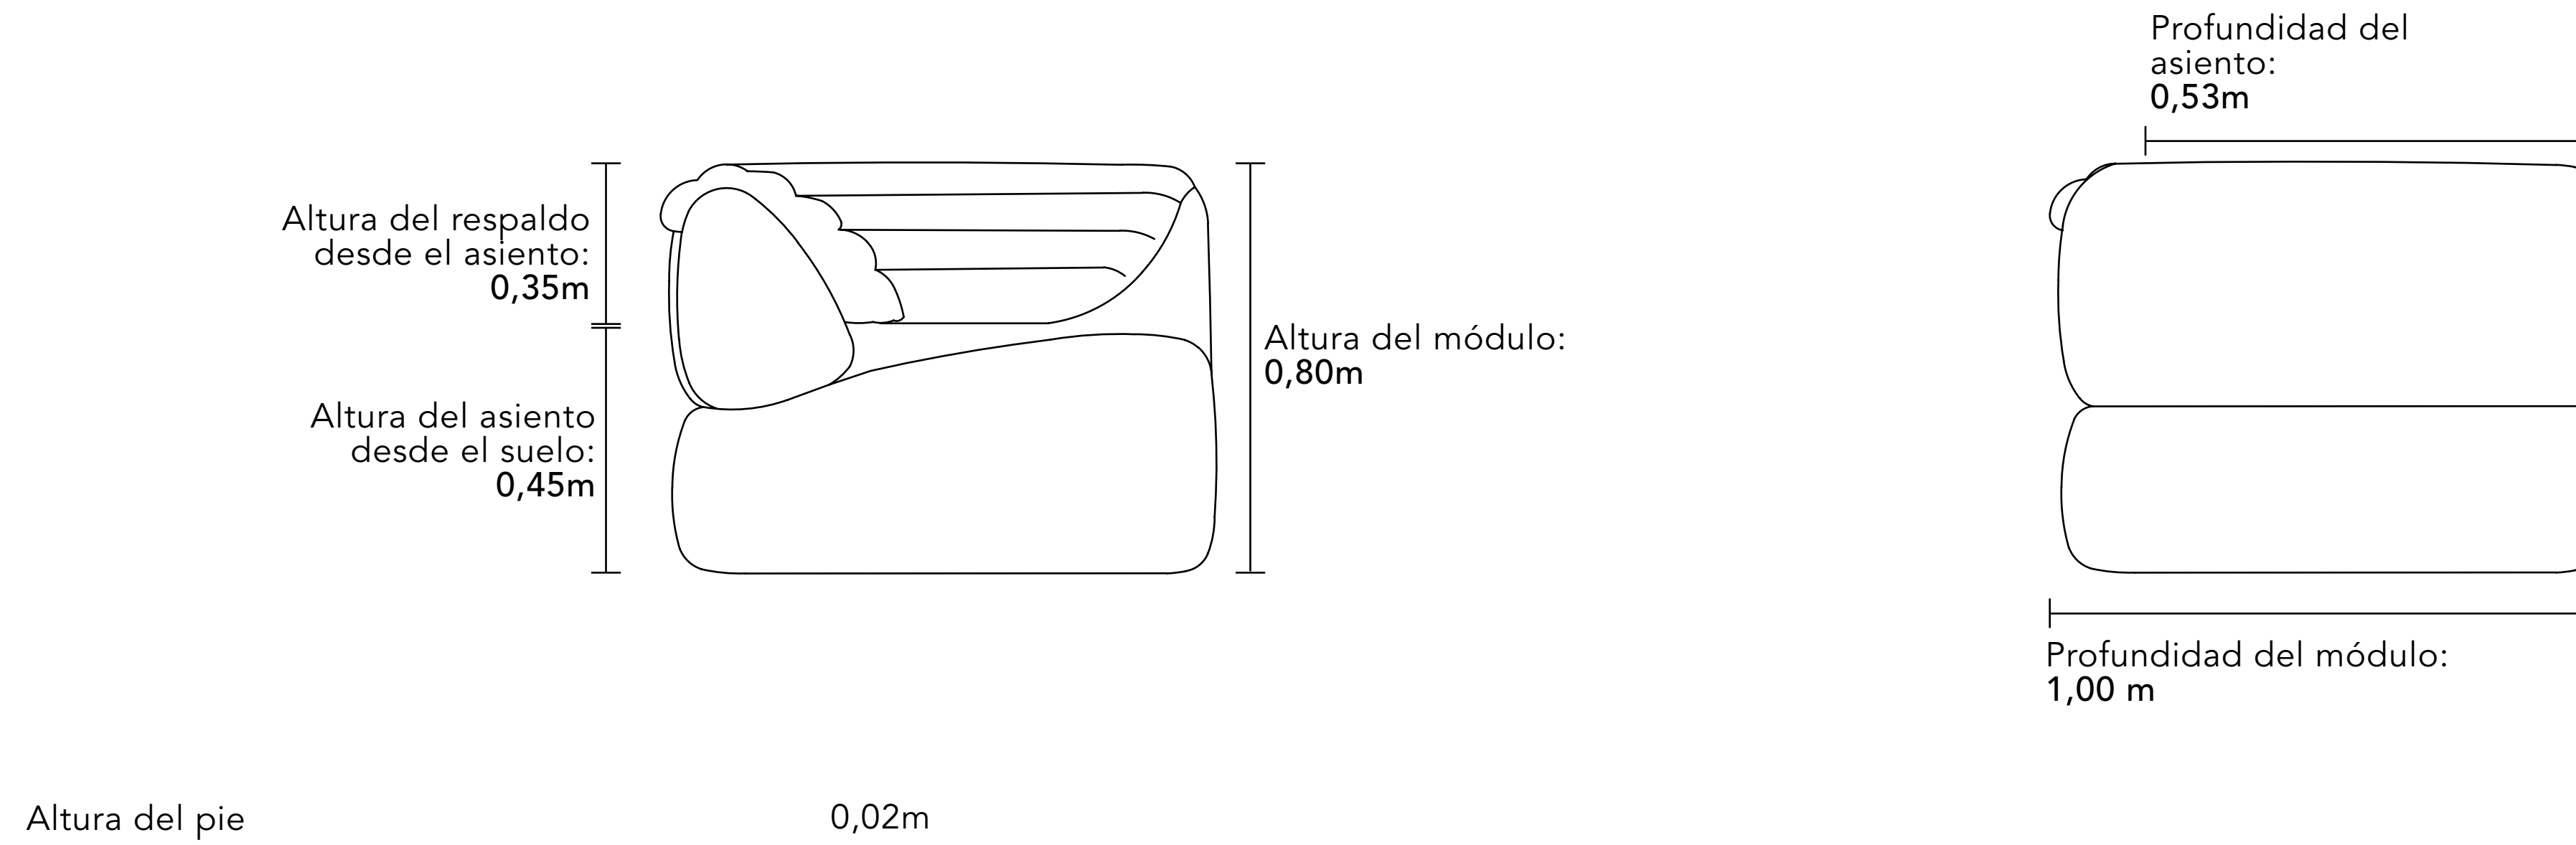

SOFÁ
PELAGO