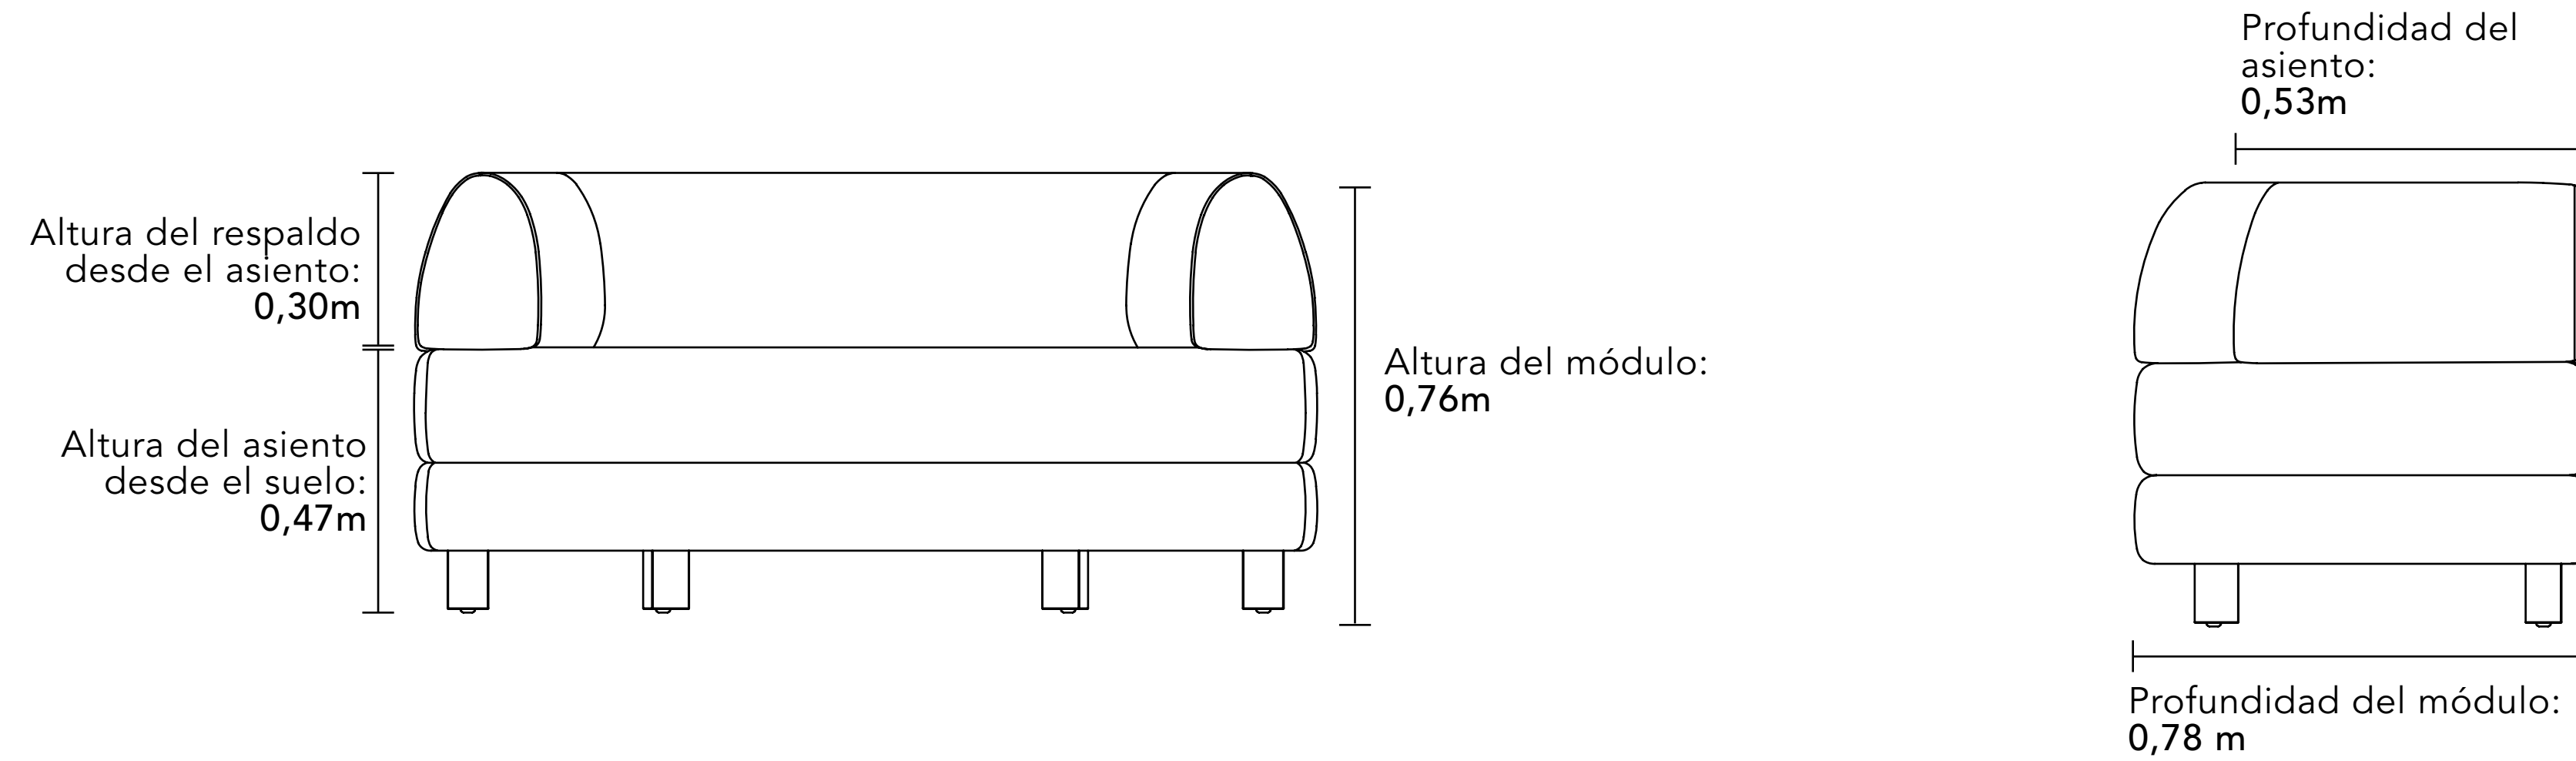

SOFÁ
LUNNA

MEDIDAS GENERALES

Al ser un producto artesanal, podrán producirse variaciones en las medidas indicadas. BellArte se reserva el derecho de efectuar modificaciones en el producto sin previo aviso.