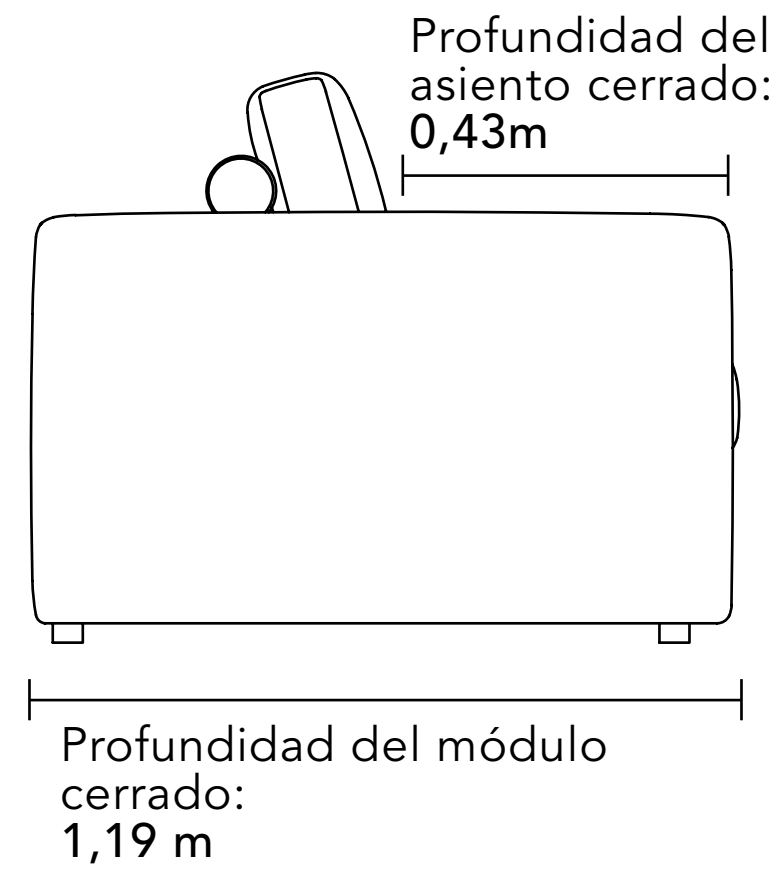

Altura del módulo con almohada sobre el rollo	1,14m
Ancho del brazo	0,21m
Altura del brazo desde el asiento	0,20m
Altura del asiento desde el suelo	0,43m

SOFÁ
BONARO

MEDIDAS GENERALES

Al ser un producto artesanal, podrán producirse variaciones en las medidas indicadas. BellArte se reserva el derecho de efectuar modificaciones en el producto sin previo aviso.