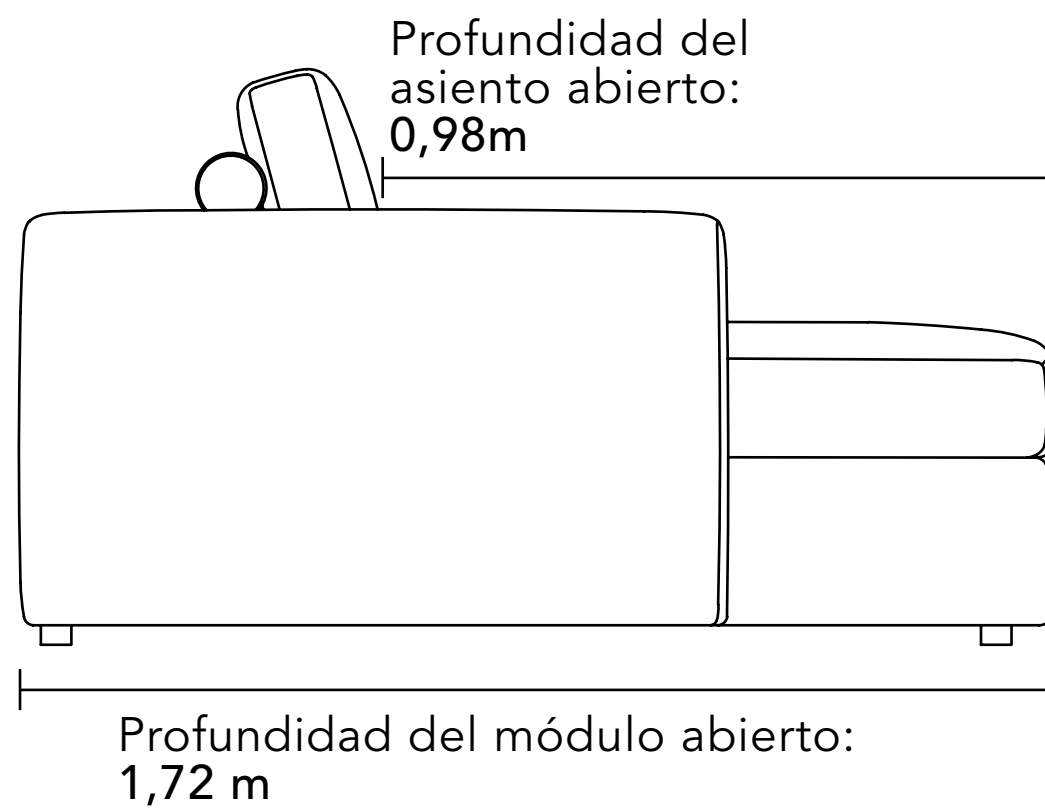

Altura del módulo con almohada sobre el rollo	1,14m
Ancho del brazo	0,21m
Altura del brazo desde el asiento	0,20m
Altura del asiento desde el suelo	0,43m

SOFÁ
BONARO

MEDIDAS GENERALES

Al ser un producto artesanal, podrán producirse variaciones en las medidas indicadas. BellArte se reserva el derecho de efectuar modificaciones en el producto sin previo aviso.

Módulo – 1 Brazo 1 Asiento

Anchura 1,01 m × Profundidad 1,16 m × Altura 1,14 m
 Anchura 1,11 m × Profundidad 1,16 m × Altura 1,14 m
 Anchura 1,21 m × Profundidad 1,16 m × Altura 1,14 m
 Anchura 1,31 m × Profundidad 1,16 m × Altura 1,14 m
 Anchura 1,41 m × Profundidad 1,16 m × Altura 1,14 m