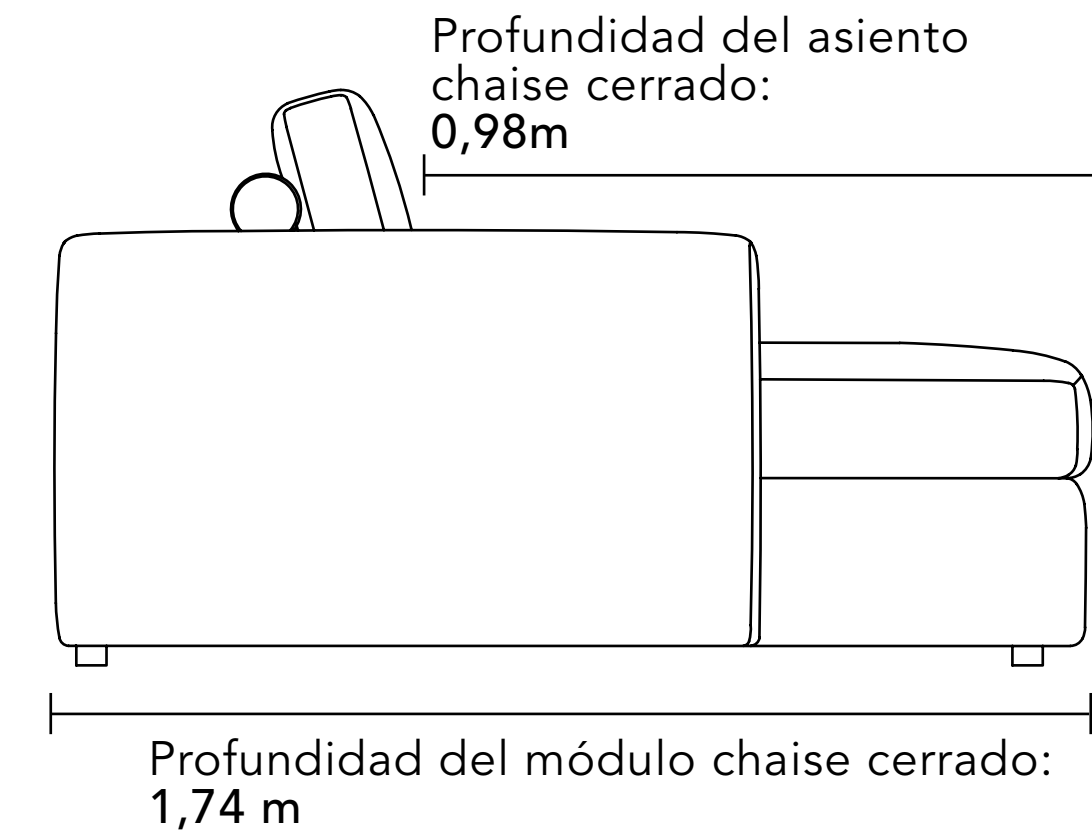

Altura del módulo con almohada sobre el rollo	1,14m
Ancho del brazo	0,21m
Altura del brazo desde el asiento	0,20m
Altura del asiento desde el suelo	0,43m

SOFÁ
BONARO

MEDIDAS GENERALES

Al ser un producto artesanal, podrán producirse variaciones en las medidas indicadas. BellArte se reserva el derecho de efectuar modificaciones en el producto sin previo aviso.