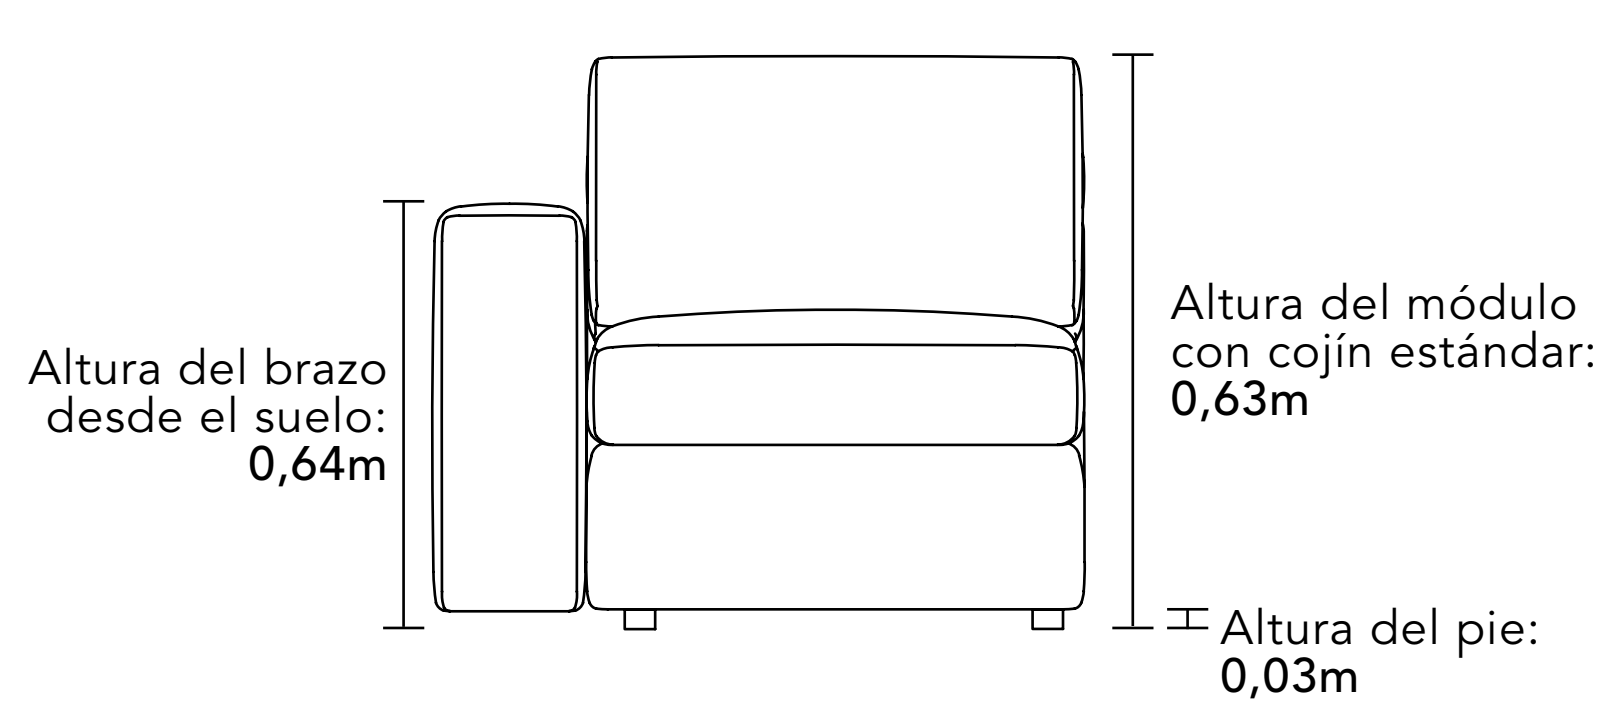

Altura del módulo con almohada sobre el rollo	1,14m
Ancho del brazo	0,21m
Altura del brazo desde el asiento	0,20m
Altura del asiento desde el suelo	0,43m

SOFÁ
BONARO

MEDIDAS GENERALES

Al ser un producto artesanal, podrán producirse variaciones en las medidas indicadas. BellArte se reserva el derecho de efectuar modificaciones en el producto sin previo aviso.