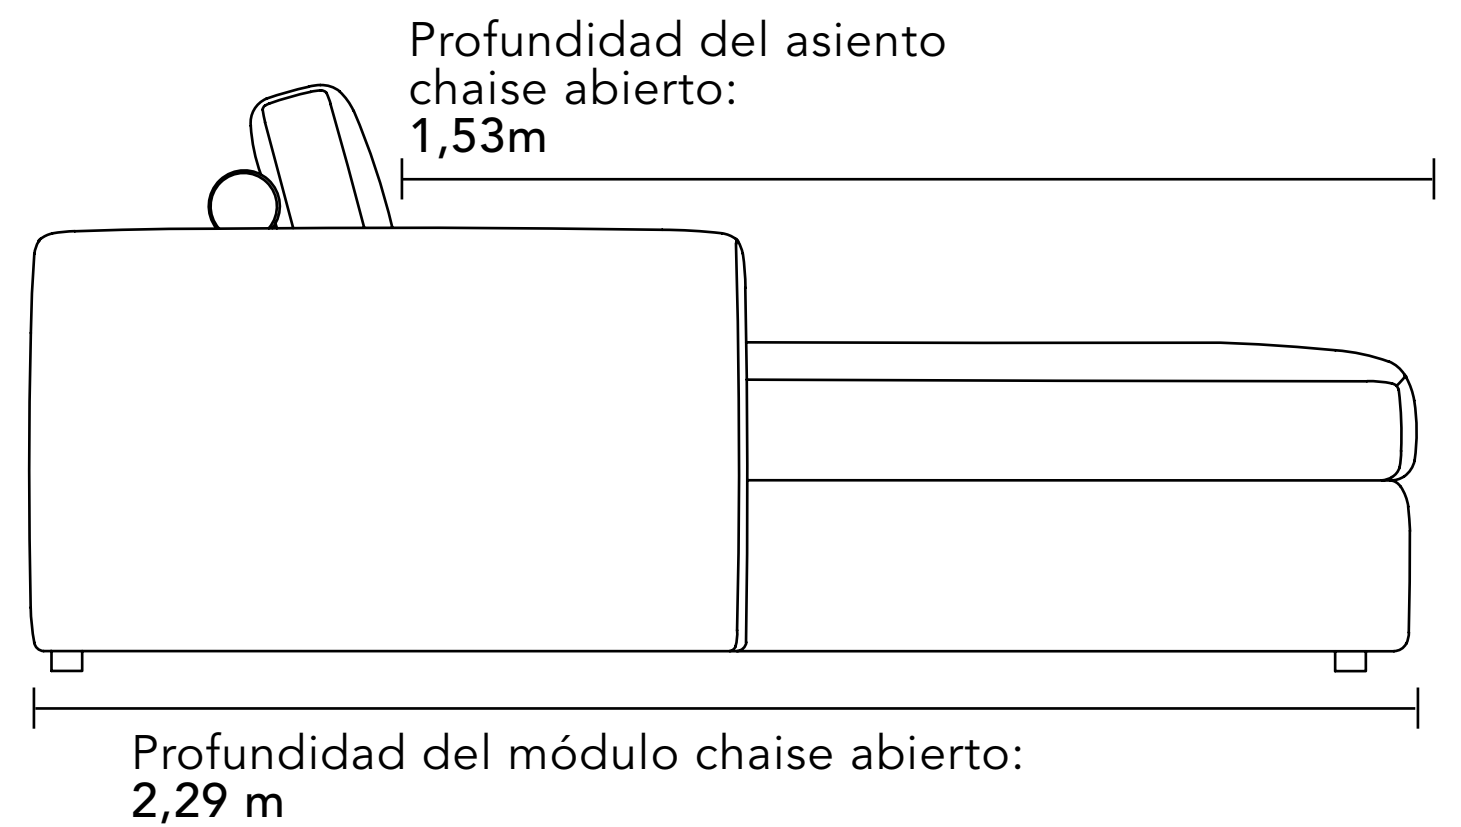

Altura del módulo con almohada sobre el rollo	1,14m
Ancho del brazo	0,21m
Altura del brazo desde el asiento	0,20m
Altura del asiento desde el suelo	0,43m

SOFÁ
BONARO

MEDIDAS GENERALES

Al ser un producto artesanal, podrán producirse variaciones en las medidas indicadas. BellArte se reserva el derecho de efectuar modificaciones en el producto sin previo aviso.