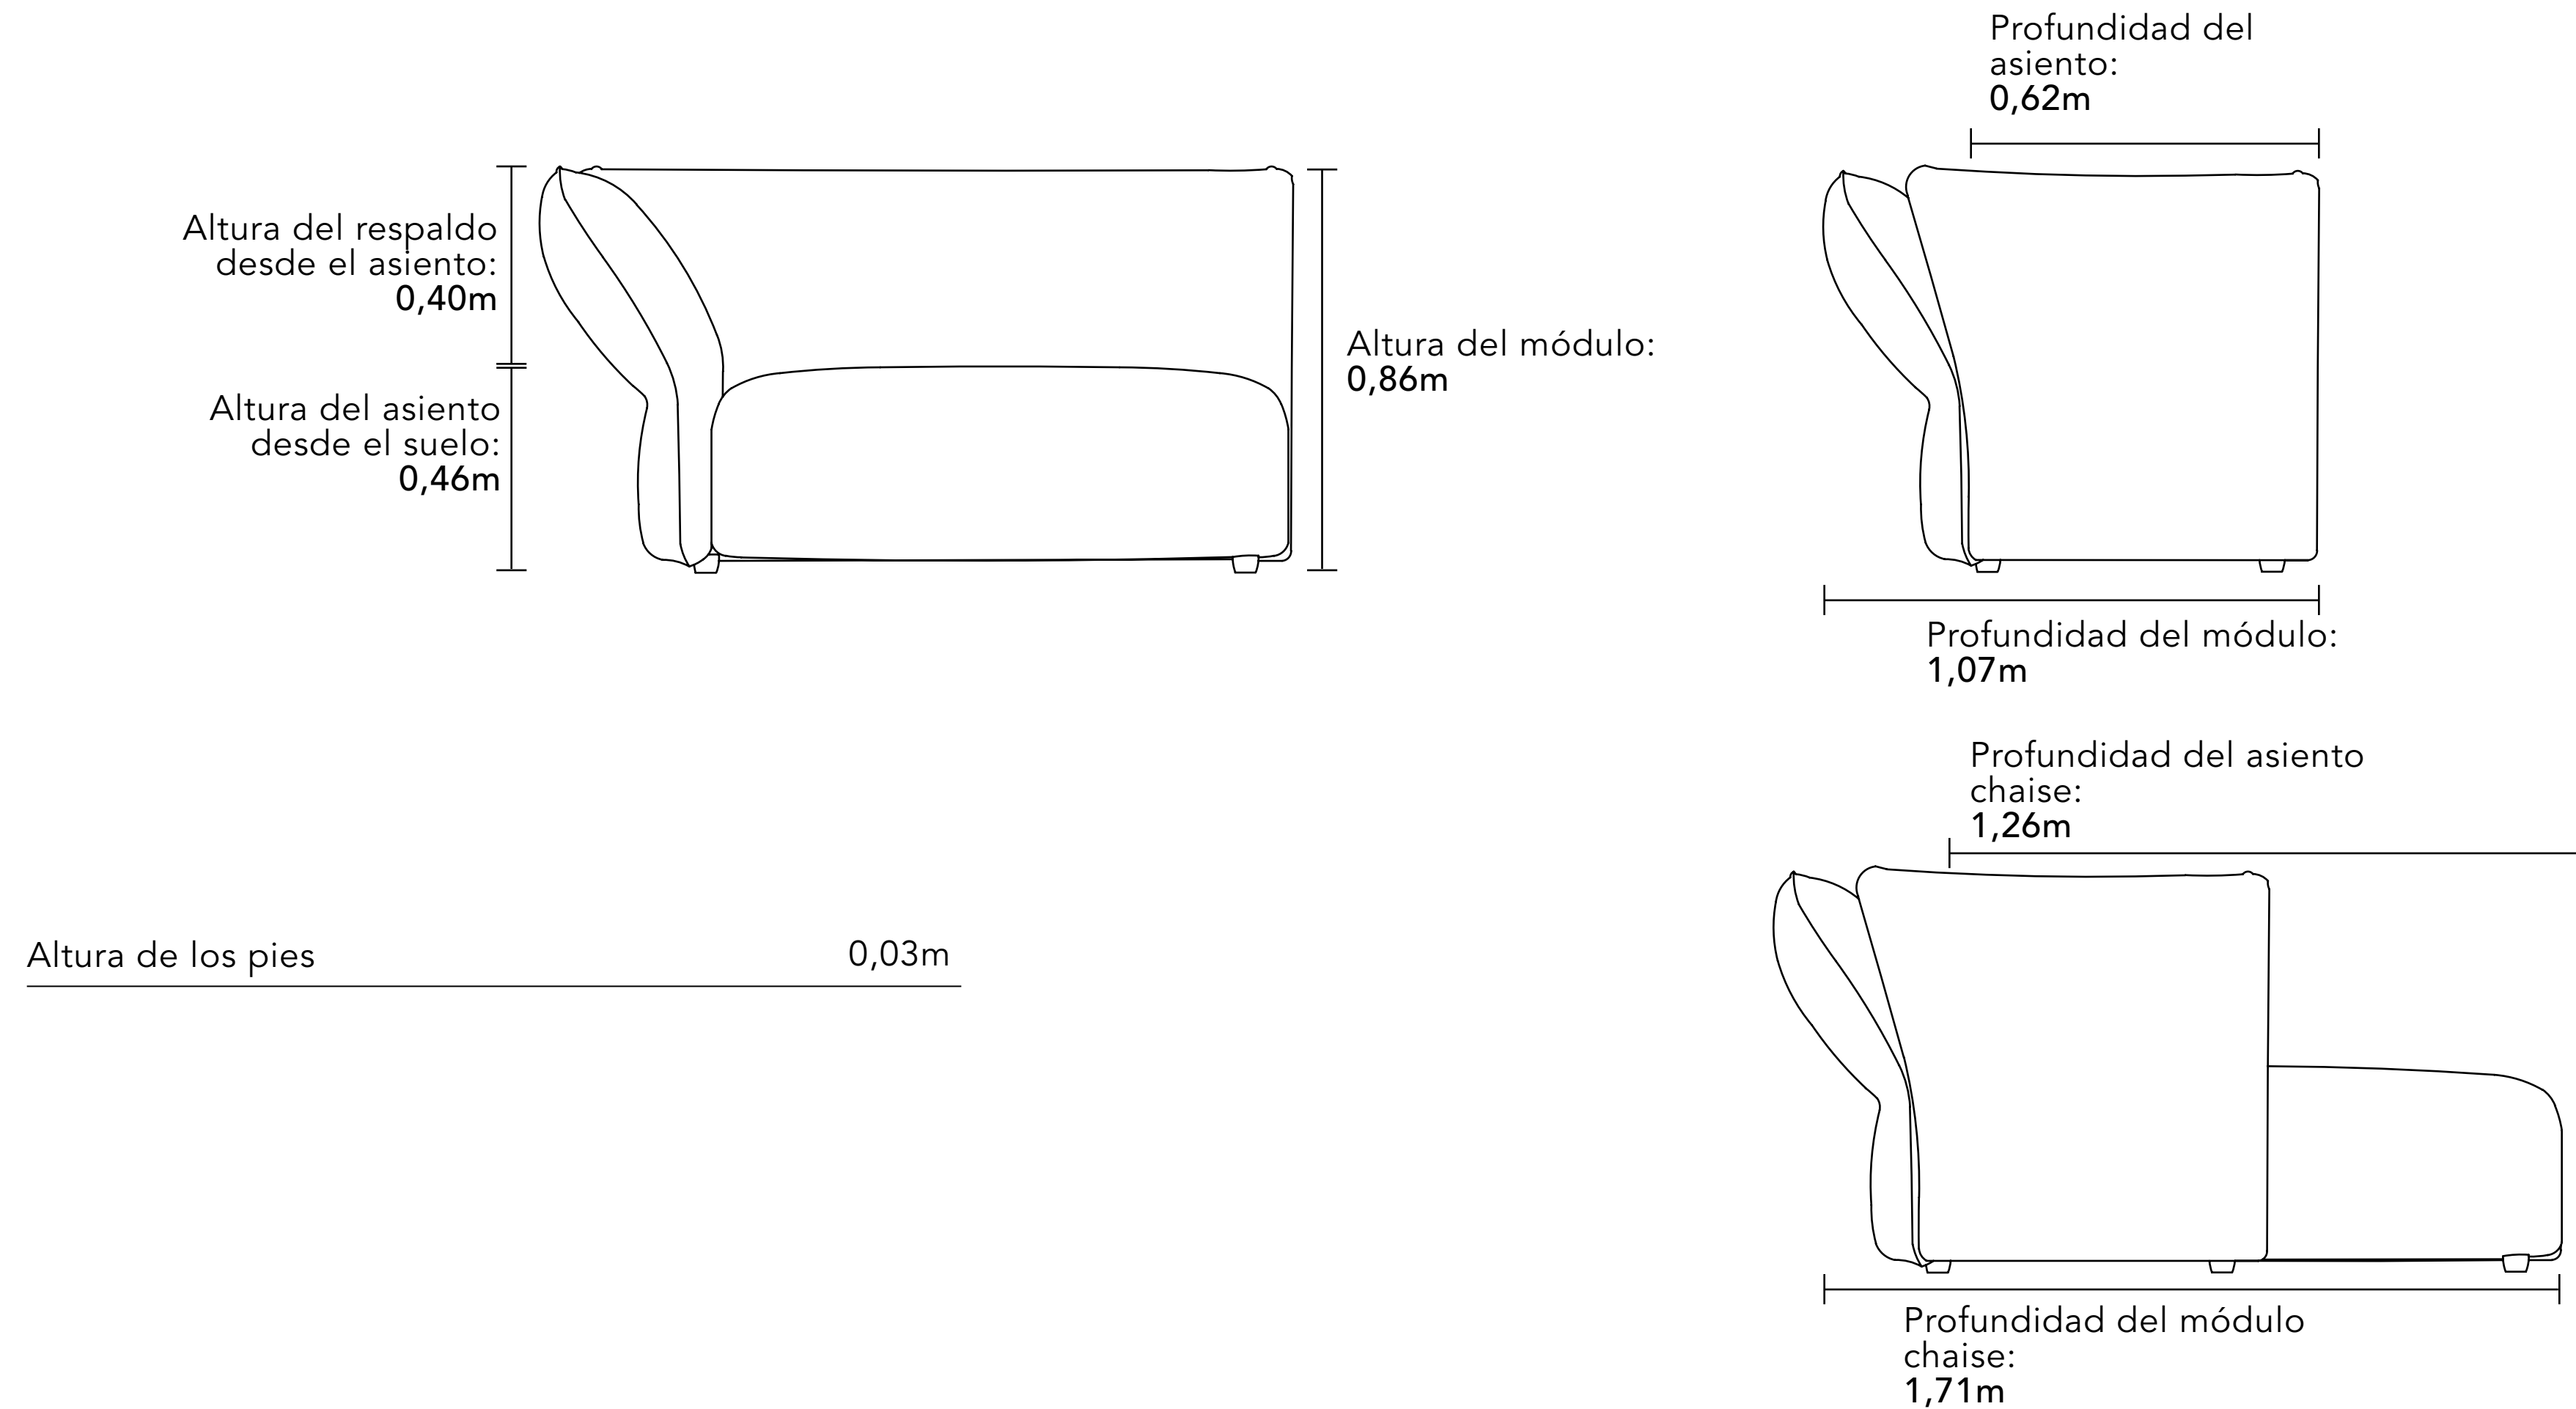

SOFÁ
ARA

MEDIDAS GENERALES

Al ser un producto artesanal, podrán producirse variaciones en las medidas indicadas. BellArte se reserva el derecho de efectuar modificaciones en el producto sin previo aviso.