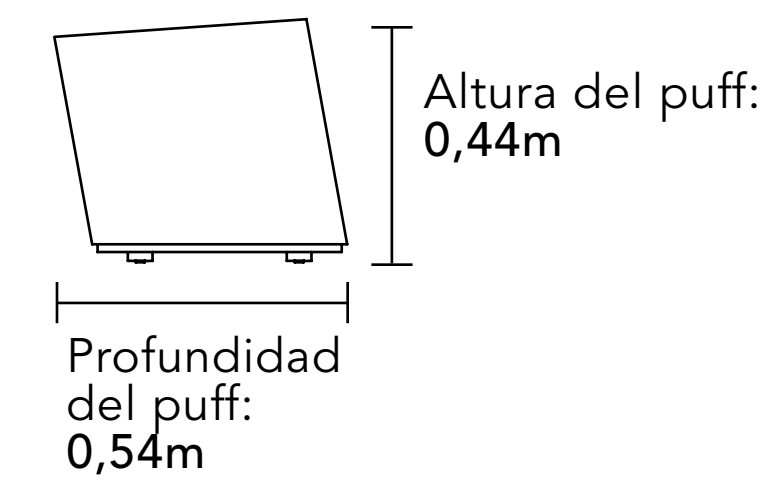

BUTACA BUMEER

BUTACA BUMEER

Diseñada con armonía entre dinámica y elegancia. Con una silueta fuerte, su brazo es un elemento de diseño trazado y esculpido para ser una pieza única, extremadamente precisa y estéticamente atractiva. La butaca Bumeer ofrece, sobre todo, confort, con un diseño que la convierte en un referente estético para cualquier ambiente.

FIRMADO POR ÍCON DESIGN

BUTACA
BUMER

MEDIDAS GERAIS

Al ser un producto artesanal, podrán producirse variaciones en las medidas indicadas. BellArte se reserva el derecho de efectuar modificaciones en el producto sin previo aviso.