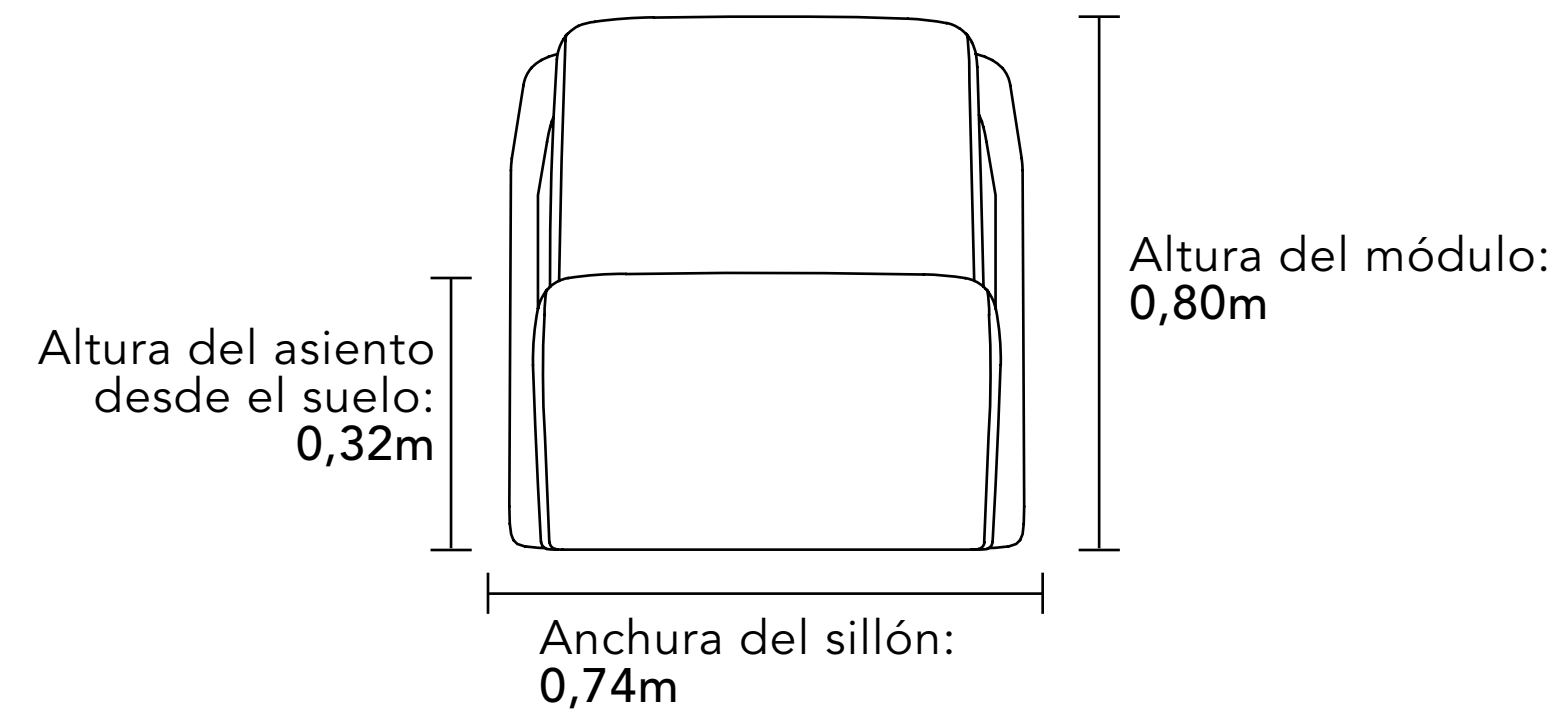

BUTACA BUMEER

BUTACA BUMEER

Diseñada con armonía entre dinámica y elegancia. Con una silueta fuerte, su brazo es un elemento de diseño trazado y esculpido para ser una pieza única, extremadamente precisa y estéticamente atractiva. La butaca Bumeer ofrece, sobre todo, confort, con un diseño que la convierte en un referente estético para cualquier ambiente.

FIRMADO POR ÍCON DESIGN

BUTACA
BUMER

MEDIDAS GERAIS

Al ser un producto artesanal, podrán producirse variaciones en las medidas indicadas. BellArte se reserva el derecho de efectuar modificaciones en el producto sin previo aviso.