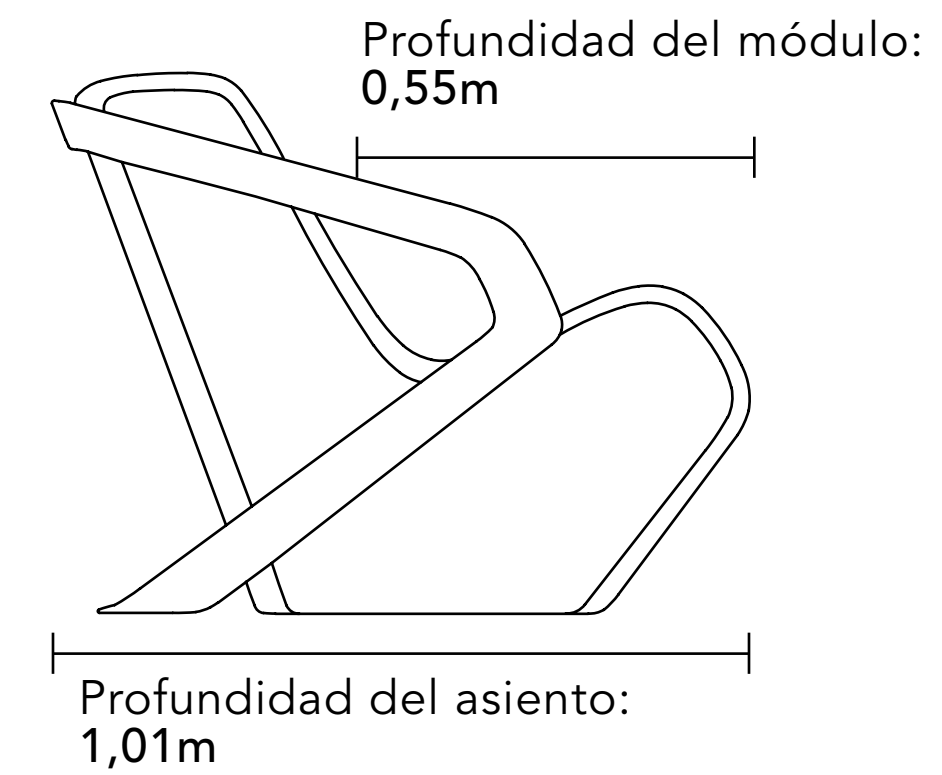

BUTACA BUMEER

BUTACA BUMEER

Diseñada con armonía entre dinámica y elegancia. Con una silueta fuerte, su brazo es un elemento de diseño trazado y esculpido para ser una pieza única, extremadamente precisa y estéticamente atractiva. La butaca Bumeer ofrece, sobre todo, confort, con un diseño que la convierte en un referente estético para cualquier ambiente.

FIRMADO POR ÍCON DESIGN

BUTACA
BUMER

MEDIDAS GERAIS

Al ser un producto artesanal, podrán producirse variaciones en las medidas indicadas. BellArte se reserva el derecho de efectuar modificaciones en el producto sin previo aviso.