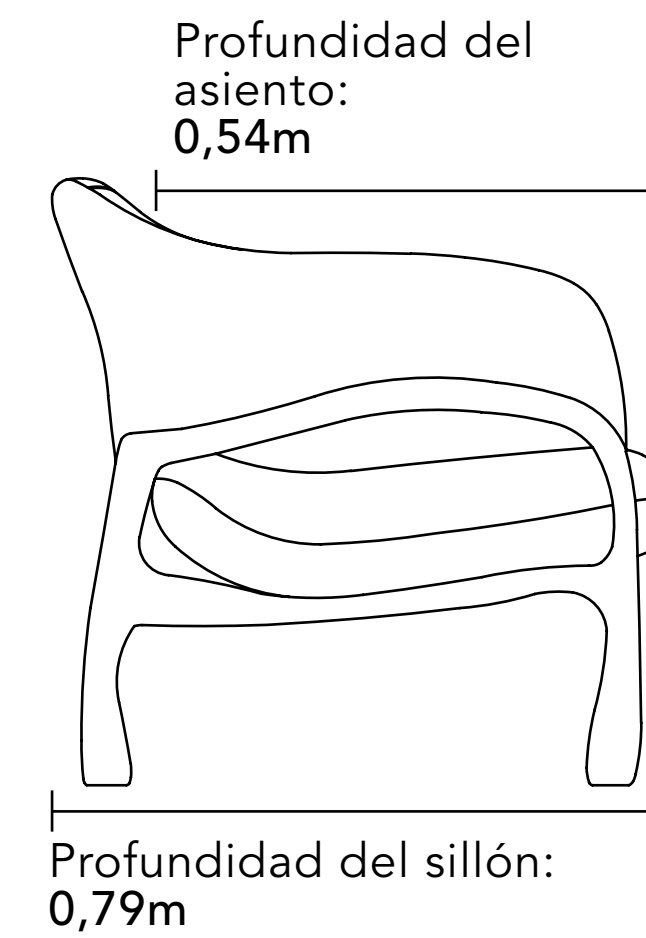

BUTACA ALBA

BUTACA ALBA

Alba es el instante en que todo comienza. La luz suave de la mañana, el crecimiento silencioso de las raíces, el gesto natural que une forma y acogida. Con base escultórica en madera maciza, este sillón nace de la tierra y se eleva con ligereza, como un nuevo día.

FIRMADA POR **CRYSTIAN FREIBERGER**

BUTACA
ALBA

MEDIDAS GERAIS

Por ser un producto artesanal, pueden ocurrir variaciones en las medidas informadas. Bell'Arte se reserva el derecho de realizar modificaciones en el producto sin previo aviso.

Altura de la zapata: 0,02m

**BUTACA
ALBA****INFORMACIÓN TÉCNICA**

Madera de la Estructura:
Madera de reforestación certificada (tableros multilaminados), seca en estufa y con humedad controlada.

Montaje de la Estructura:
En las uniones de las maderas se emplean grapas no oxidantes y cola especial para mantener la estructura firme y resistente.