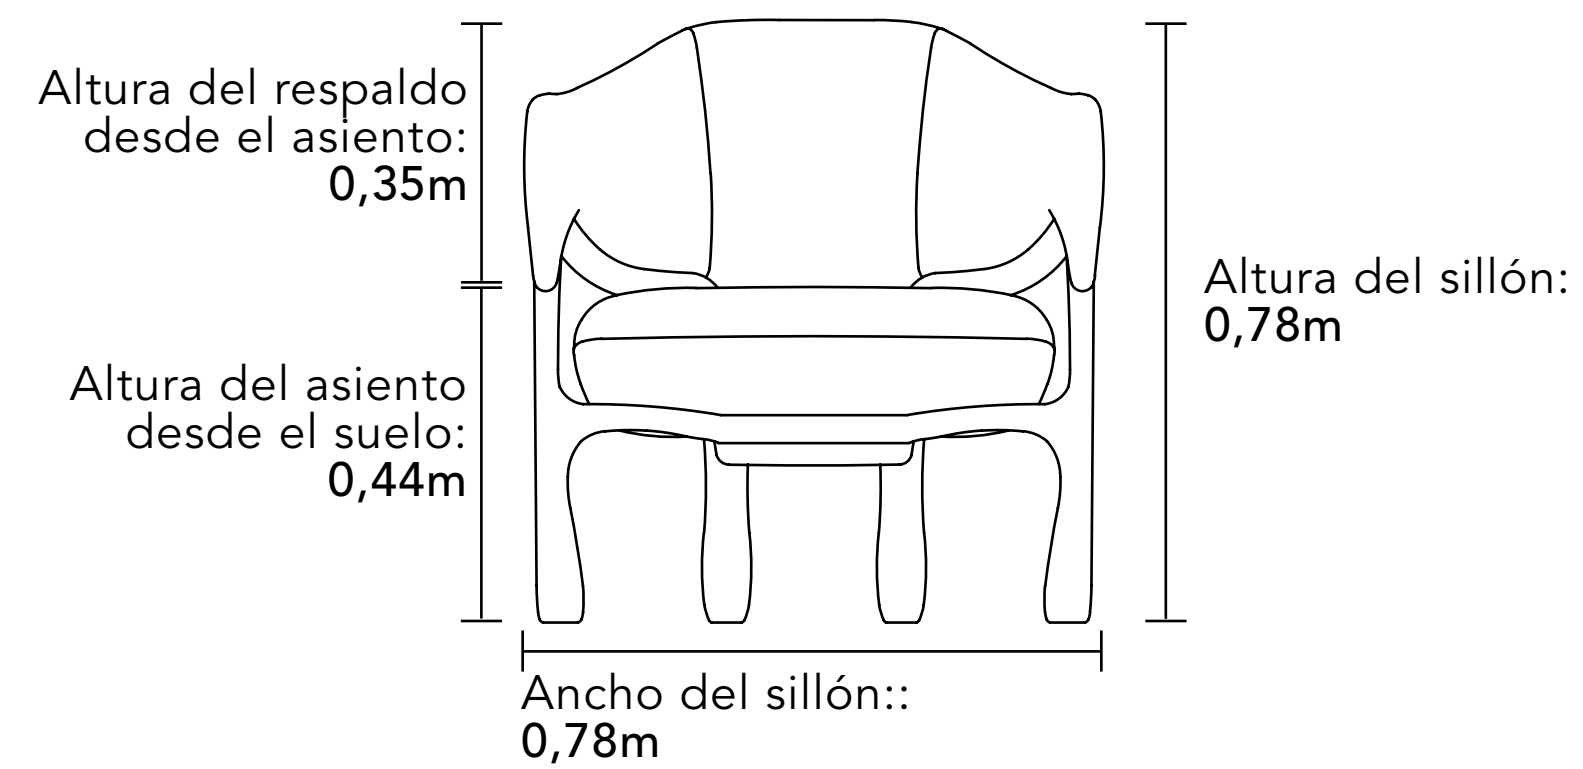

BUTACA ALBA

BUTACA ALBA

Alba es el instante en que todo comienza. La luz suave de la mañana, el crecimiento silencioso de las raíces, el gesto natural que une forma y acogida. Con base escultórica en madera maciza, este sillón nace de la tierra y se eleva con ligereza, como un nuevo día.

FIRMADA POR **CRYSTIAN FREIBERGER**

BUTACA
ALBA

MEDIDAS GERAIS

Por ser un producto artesanal, pueden ocurrir variaciones en las medidas informadas. Bell'Arte se reserva el derecho de realizar modificaciones en el producto sin previo aviso.

Altura de la zapata: 0,02m

**BUTACA
ALBA****INFORMACIÓN TÉCNICA**

Madera de la Estructura:
Madera de reforestación certificada (tableros multilaminados), seca en estufa y con humedad controlada.

Montaje de la Estructura:
En las uniones de las maderas se emplean grapas no oxidantes y cola especial para mantener la estructura firme y resistente.