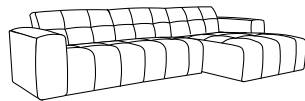

DIRECT UIT VOORRAAD

3 - 5 werkdagen

Modesto 492
Standaardstof

Modesto 484
Standaardstof

Now or Never 18
Standaardstof

Check actuele
beschikbaarheid

**2,5 zits arm L +
Chaise Longue R**
305 x 95/155 cm

**Chaise Longue L +
2,5 zits arm R**
305 x 95/155 cm

Standaard stoffen € 1499

Overige stoffen (op commissie) € 1719

OP COMMISSIE

6 - 8 weken

• Beschikbaar in alle PEPP stoffen behalve Ambience, Boston, Capri, Lincoln, Retro Bliss.

1 zits zonder arm
85 x 95 cm
€ 459

1 zits arm L
110 x 95 cm
€ 579

1 zits arm R
110 x 95 cm
€ 579

2,5 zits zonder arm
170 x 95 cm
€ 749

2,5 zits arm L
195 x 95 cm
€ 869

2,5 zits arm R
195 x 95 cm
€ 869

2,5 zits compleet
224 x 95 cm
€ 999

Ottoman L
95 x 165 cm
€ 709

AFMETINGEN

Hoogte	80 cm
Zithoogte	40 cm
Zitdiepte	62 / 122(CL) cm