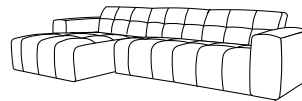

DIRECT UIT VOORRAAD

3 - 5 werkdagen

Modesto 492
Standaardstof

Modesto 484
Standaardstof

Now or Never 18
Standaardstof

Check actuele
beschikbaarheid

**2,5 zits arm L +
Chaise Longue R**
305 x 95/155 cm

**Chaise Longue L +
2,5 zits arm R**
305 x 95/155 cm

Standaard stoffen € 1499

Overige stoffen (op commissie) € 1719

OP COMMISSIE

6 - 8 weken

• Beschikbaar in alle PEPP stoffen behalve Ambience, Boston, Capri, Lincoln, Retro Bliss.

1 zits zonder arm
85 x 95 cm
€ 459

1 zits arm L
110 x 95 cm
€ 579

1 zits arm R
110 x 95 cm
€ 579

2,5 zits zonder arm
170 x 95 cm
€ 749

2,5 zits arm L
195 x 95 cm
€ 869

2,5 zits arm R
195 x 95 cm
€ 869

2,5 zits compleet
224 x 95 cm
€ 999

Ottoman L
95 x 165 cm
€ 709

AFMETINGEN

Hoogte	80 cm
Zithoogte	40 cm
Zitdiepte	62 / 122(CL) cm