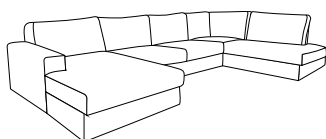

DIRECT UIT VOORRAAD

3 - 5 werkdagen

Modesto 492
Standaardstof

Chaise longue L + 3 zits arm R
304 x 104/174 cm
€ 1429

3 zits arm L + chaise longue R
304 x 104/174 cm
€ 1429

Ambience 2 Cream
Standaardstof

Ottoman L + 3 zits arm R
296 x 217/104 cm
€ 1759

3 zits arm L + ottoman R
296 x 217/104 cm
€ 1759

Check de actuele beschikbaarheid

Chaise longue L + 2,5 zits + ottoman R
384 x 174/217 cm
€ 2419

Ottoman L + 2,5 zits + chaise longue R
384 x 174/217 cm
€ 2419

AFMETINGEN

Hoogte	82 cm
Zithoogte	45 cm
Zitdiepte	66 / 140(CL) cm

OP COMMISSIE

6 - 8 weken

- Beschikbaar in alle PEPP stoffen.
- Voor niet-standaard stoffen geldt een meerprijs van 15% t.o.v. standaardstof.