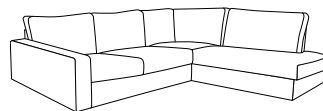

DIRECT UIT VOORRAAD

3 - 5 werkdagen

Modesto 492
Standaardstof

Chaise longue L + 3 zits arm R
304 x 104/174 cm
€ 1429

3 zits arm L + chaise longue R
304 x 104/174 cm
€ 1429

Ambience 2 Cream
Standaardstof

Ottoman L + 3 zits arm R
296 x 217/104 cm
€ 1759

3 zits arm L + ottoman R
296 x 217/104 cm
€ 1759

Check de actuele beschikbaarheid

Chaise longue L + 2,5 zits + ottoman R
384 x 174/217 cm
€ 2419

Ottoman L + 2,5 zits + chaise longue R
384 x 174/217 cm
€ 2419

AFMETINGEN

Hoogte	82 cm
Zithoogte	45 cm
Zitdiepte	66 / 140(CL) cm

OP COMMISSIE

6 - 8 weken

- Beschikbaar in alle PEPP stoffen.
- Voor niet-standaard stoffen geldt een meerprijs van 15% t.o.v. standaardstof.