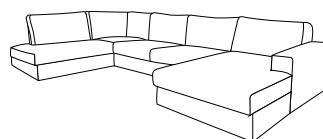

DIRECT UIT VOORRAAD

3 - 5 werkdagen

Modesto 492
Standaardstof

Chaise longue L + 3 zits arm R
304 x 104/174 cm
€ 1429

3 zits arm L + chaise longue R
304 x 104/174 cm
€ 1429

Ambience 2 Cream
Standaardstof

Ottoman L + 3 zits arm R
296 x 217/104 cm
€ 1759

3 zits arm L + ottoman R
296 x 217/104 cm
€ 1759

Check de actuele beschikbaarheid

Chaise longue L + 2,5 zits + ottoman R
384 x 174/217 cm
€ 2419

Ottoman L + 2,5 zits + chaise longue R
384 x 174/217 cm
€ 2419

AFMETINGEN

Hoogte	82 cm
Zithoogte	45 cm
Zitdiepte	66 / 140(CL) cm

OP COMMISSIE

6 - 8 weken

- Beschikbaar in alle PEPP stoffen.
- Voor niet-standaard stoffen geldt een meerprijs van 15% t.o.v. standaardstof.