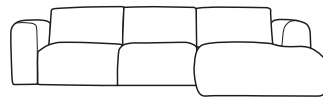

DIRECT UIT VOORRAAD

3 - 5 werkdagen

Sole 27
Standaardstof

**Chaise longue L
+ 2,5 zits arm R**
280 x 96/162 cm
€ 1699

**2,5 zits arm L
+ chaise longue R**
280 x 96/162 cm
€ 1699

Sole 05
Standaardstof

**Ottoman L
+ 2,5 zits arm R**
267 x 96/205 cm
€ 1849

**2,5 zits arm L
+ ottoman R**
267 x 96/205 cm
€ 1849

Check de actuele
beschikbaarheid

SOUL

EIGENSCHAPPEN

Vering	Nosag + Bonell pocketveren
Vulling zit	Schuim T30/30
Vulling rug	Schuim T20/15
Toplaag	Dacron
Bevestiging	Haak

BEKLEDING

Standaardstof	Sole 27/05
Materiaal	100% polyester
Slijtvastheid	30.000 martindale

AFMETINGEN

Hoogte	77 cm
Zithoogte	43 cm
Hoogte arm	66 cm
Zitdiepte	61 / 127(CL) / 170(OT) cm

OP COMMISSIE

6 - 8 weken

- Beschikbaar in alle PEPP stoffen behalve Ambience, Capri, Lincoln.
- Op commissie ook beschikbaar in U-opstelling.

**CL + 2,5 zits
rechts or links**
280 x 96/162 cm
€ 1959

**Ottoman + 2,5 zits
rechts or links**
267 x 96/205 cm
€ 2129