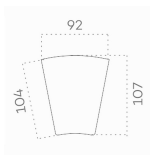

**2,5 zits arm L
+ ottoman R**
285 x 96/218 cm
€ 1899

Check de actuele
beschikbaarheid

3-zits sofa
235 x 96 cm
€ 1319

CLOUD

EIGENSCHAPPEN

Vering	Nosag veren
Vulling	Polyether schuim
Toplaag	Dacron
Bevestiging	Krokodillenbek

BEKLEDING

Standaardstof	Raven 22
Materiaal	100% polyester
Slijtvastheid	50.000 Martindale
Standard fabric	Ness 15
Materiaal	100% polyester
Slijtvastheid	90.000 Martindale

AFMETINGEN

Hoogte	84 cm
Zithoogte	42 cm
Zitdiepte	57 / 126(CL) / 180(OT) cm

OP COMMISSIE

6 - 8 weken

- Beschikbaar in alle PEPP stoffen behalve Ambience, Boston, Capri, Lincoln.
- Voor niet-standaard stoffen geldt een meerprijs van 15% t.o.v. standaardstof.

1 zits zonder arm
82 x 104 cm

(tussenelement)
92 x 107 cm