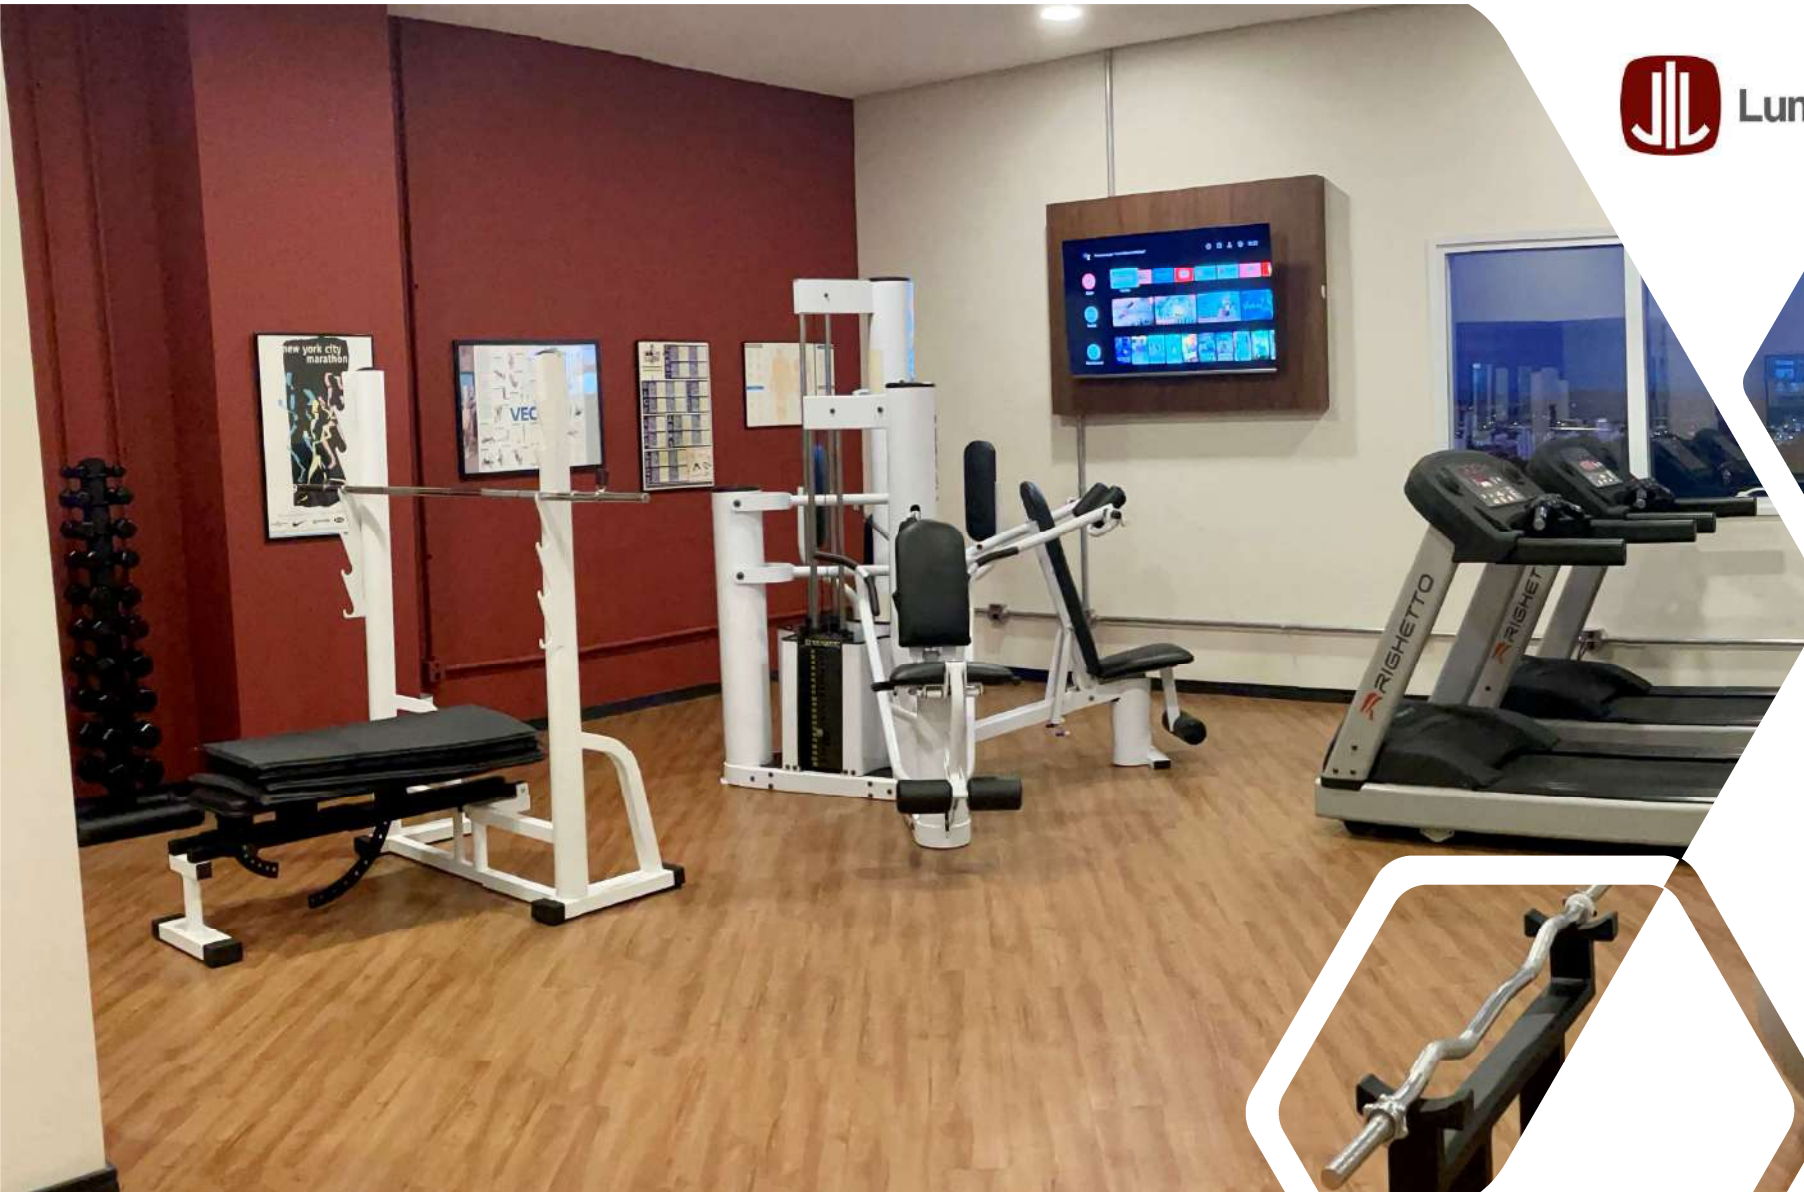

Lummina Hotel

FITNESS
ROOM