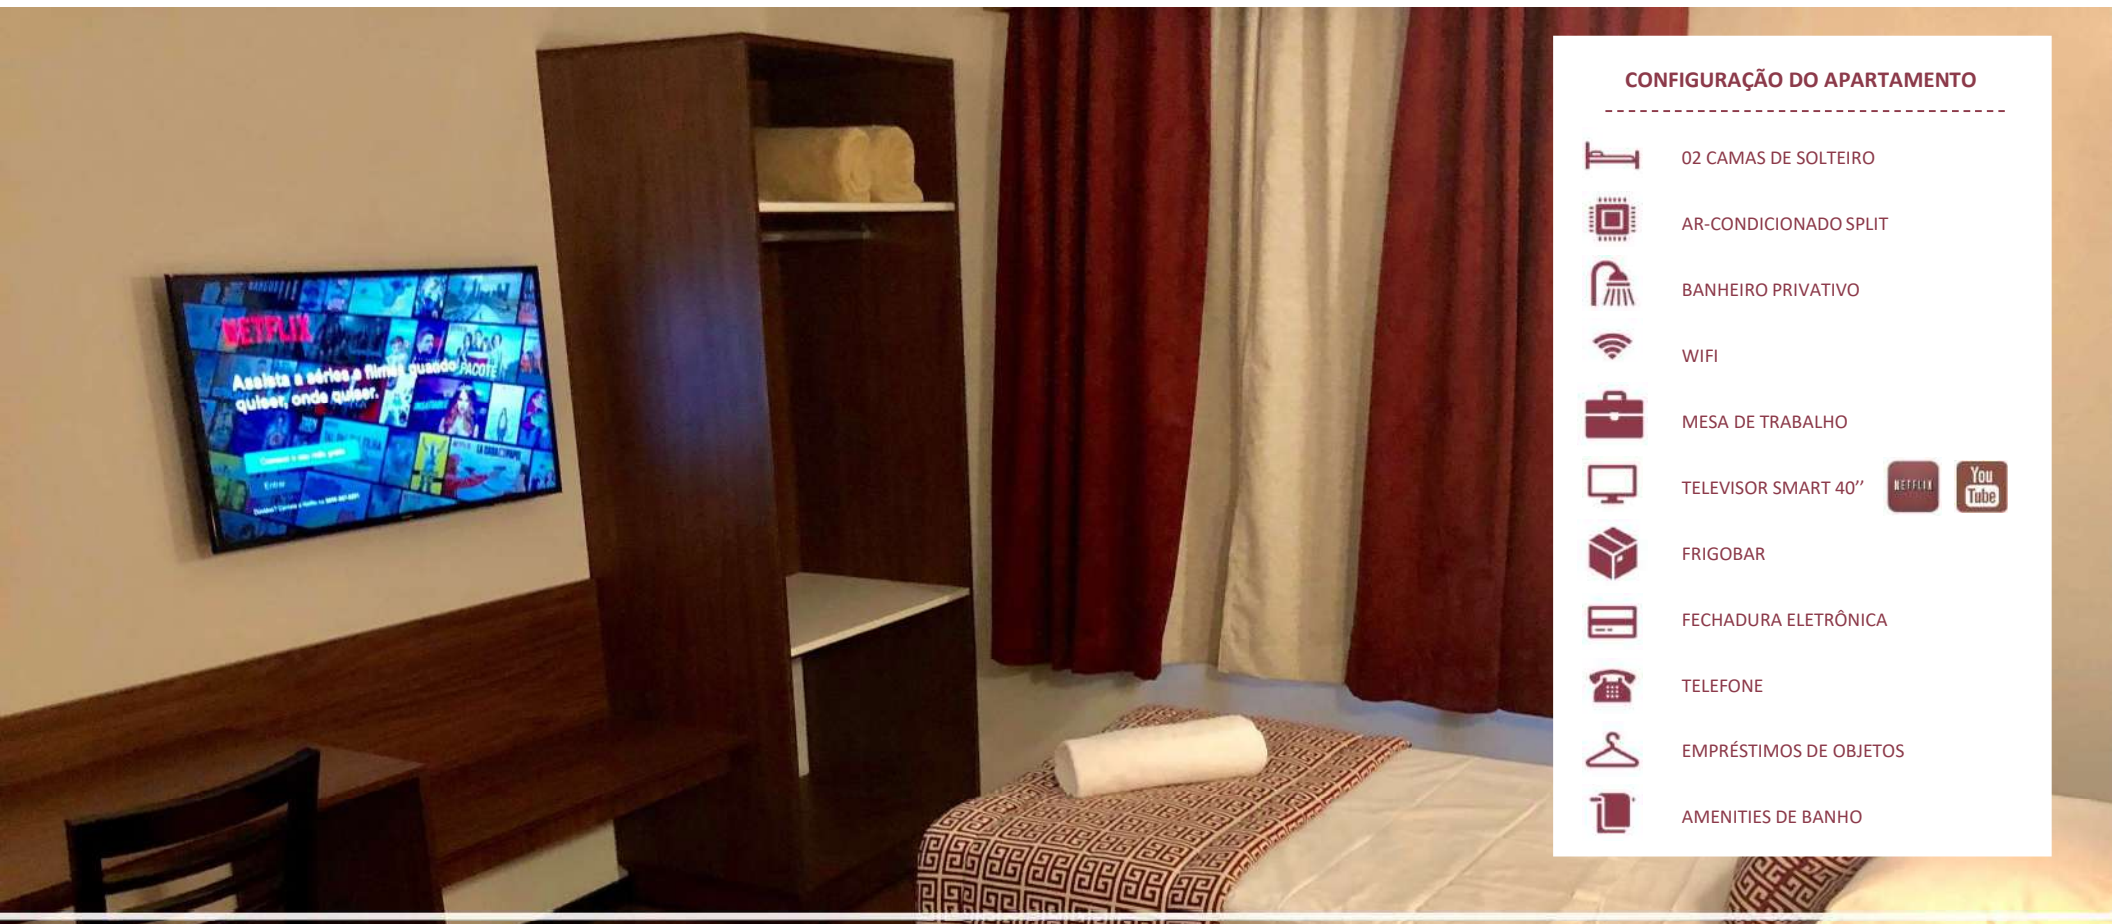

RAIO DE ATÉ 60KM

Águas de Lindóia
 Serra Negra
 Campinas
 Aeroporto de Viracopos

CONFIGURAÇÃO DO APARTAMENTO

-  02 CAMAS DE SOLTEIRO
-  AR-CONDICIONADO SPLIT
-  BANHEIRO PRIVATIVO
-  WIFI
-  MESA DE TRABALHO
-  TELEVISOR SMART 40"  
-  FRIGOBAR
-  FECHADURA ELETRÔNICA
-  TELEFONE
-  EMPRÉSTIMOS DE OBJETOS
-  AMENITIES DE BANHO

Lummina Hotel

APARTAMENTO MODELO (DELUXE TWIN)

DATA SHOW

MICROFONE E SONORIZAÇÃO
AMBIENTE

FRIGOBAR / AR-CONDICIONADO

FLIP CHART / LOUSA

NOTEBOOK PALESTRANTE

INTERNET FIBRA DEDICADA