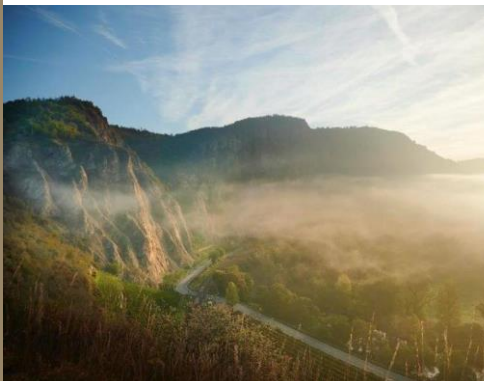

BESPOKE LUXURY EXPERIENCE
— CREATING UNIQUE MOMENTS —

PROGRAMM SONNTAG, 12. Juli 2026

START   **Hotel „BollAnts - SPA im Park“ – Frühstück**
Felkestraße 100, 55566 Bad Sobernheim

ab 9:30   Ankunft & Parken
09:45 - 10:45   Begrüßung & Frühstück
10:45 - 11:00   Briefing & Abfahrt

Etappe 1   **Nahe-Tal, Nordpfälzer Bergland & Donnersberg-Region**
11:00-13:45   Nettofahrzeit ca. 2 h 30 min + Stopp

LUNCH Stopp   **Hotel „BollAnts - SPA im Park“ – Mittagessen**
Felkestraße 100, 55566 Bad Sobernheim

ca. 13:45   Ankunft & Parken
14:00-15:30   Mehrgängiges Lunch-Menü

Etappe 2   **Soonwald, Hunsrück & Nahe-Tal**
15:30-18:15   Nettofahrzeit ca. 2 h 15 min + Stopp

FINALE   **Hotel „BollAnts - SPA im Park“ – Abendessen**
Felkestraße 100, 55566 Bad Sobernheim

ca. 18:15   Ankunft & Parken
18:30-21:30   Mehrgängiges Gourmet-Dinner & Fairwell

(*Ablauf dient der groben Orientierung - Zeiten & Leistungen können u.a. aufgrund gesetzlicher Vorgaben oder Planungsänderungen variieren - Änderungen möglich)