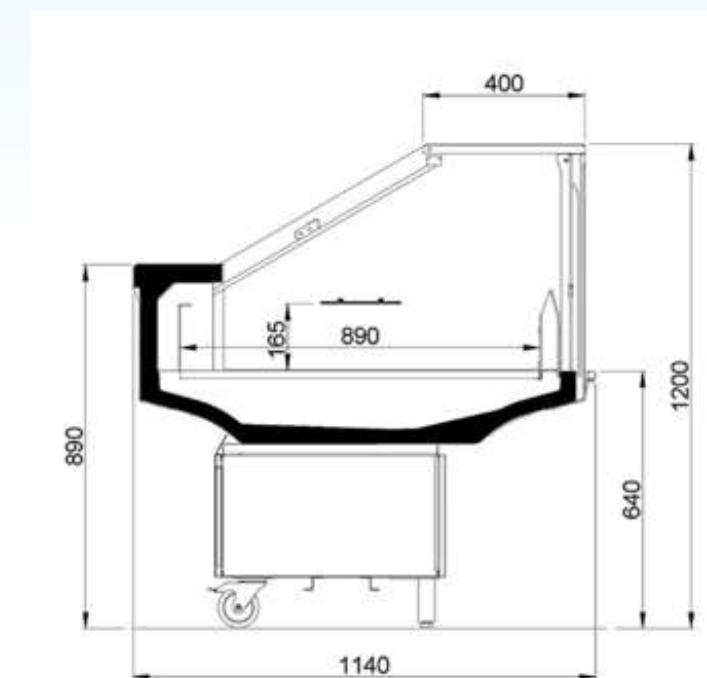

Illuminazione LED

Temperatura +0/+4 °C

Lunghezza disponibile 125 cm