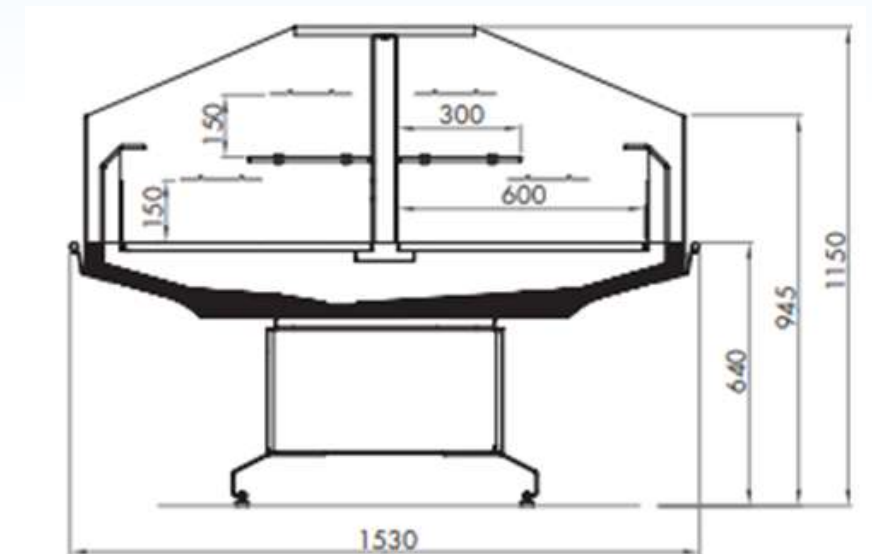

GEMINI 120 D

Immagine puramente indicativa
due bancarelle da 125 cm accoppiate

Illuminazione LED

Temperatura +0/+4 °C

Lunghezza disponibile 125 cm

Esposizione prodotti su due lati

FASAR S.R.L. Via A.Borgioli 184 51100 Pistoia Tel. 0573 382371 Federico Nesi al 335 7859362 direzione@fasarsrl.com