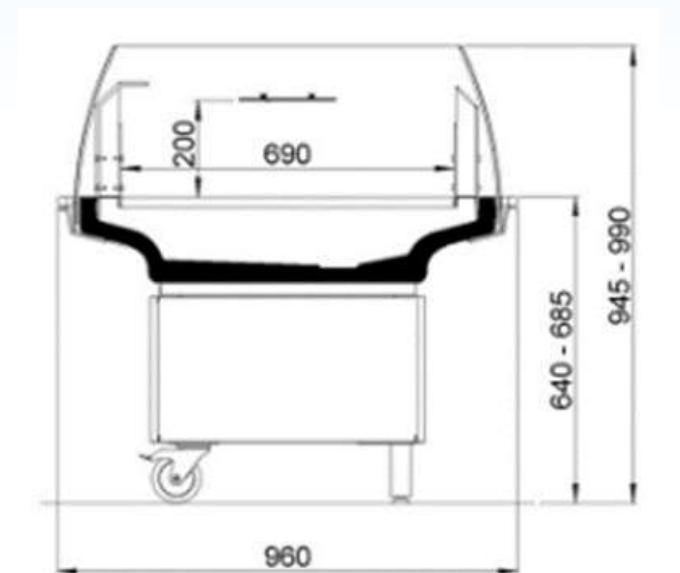

GIANO 50 VD

Temperatura +0/+4 °C

Lunghezza 65 cm

Su 4 ruote piroettanti con freno

GIANO 70 VC

Temperatura +0/+4 °C

Lunghezze disponibili 94 cm e 125 cm

Su 4 ruote piroettanti con freno