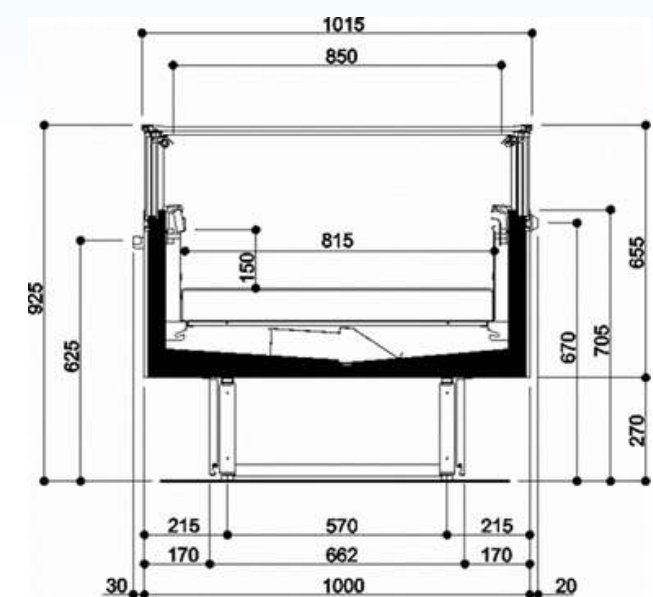

FASAR S.R.L. Via A.Borgioli 184 51100 Pistoia Tel. 0573 382371 Federico Nesi al 335 7859362 direzione@fasarsrl.com