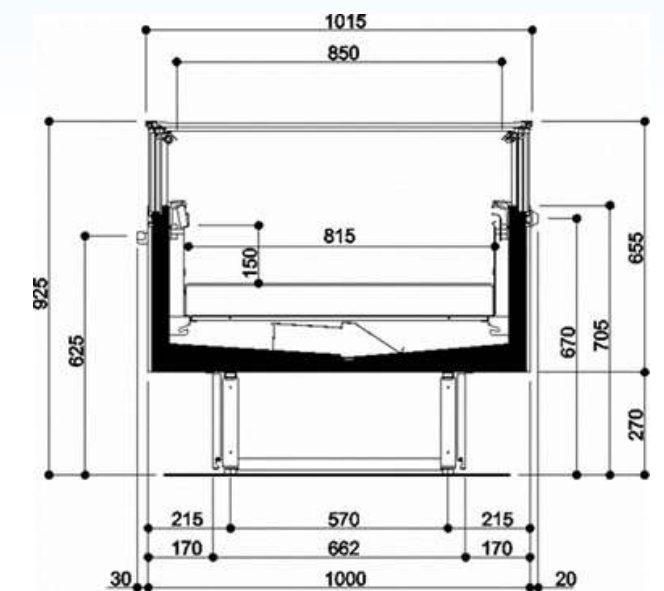

FASAR S.R.L. Via A.Borgioli 184 51100 Pistoia Tel. 0573 382371 Federico Nesi al 335 7859362 direzione@fasarsrl.com