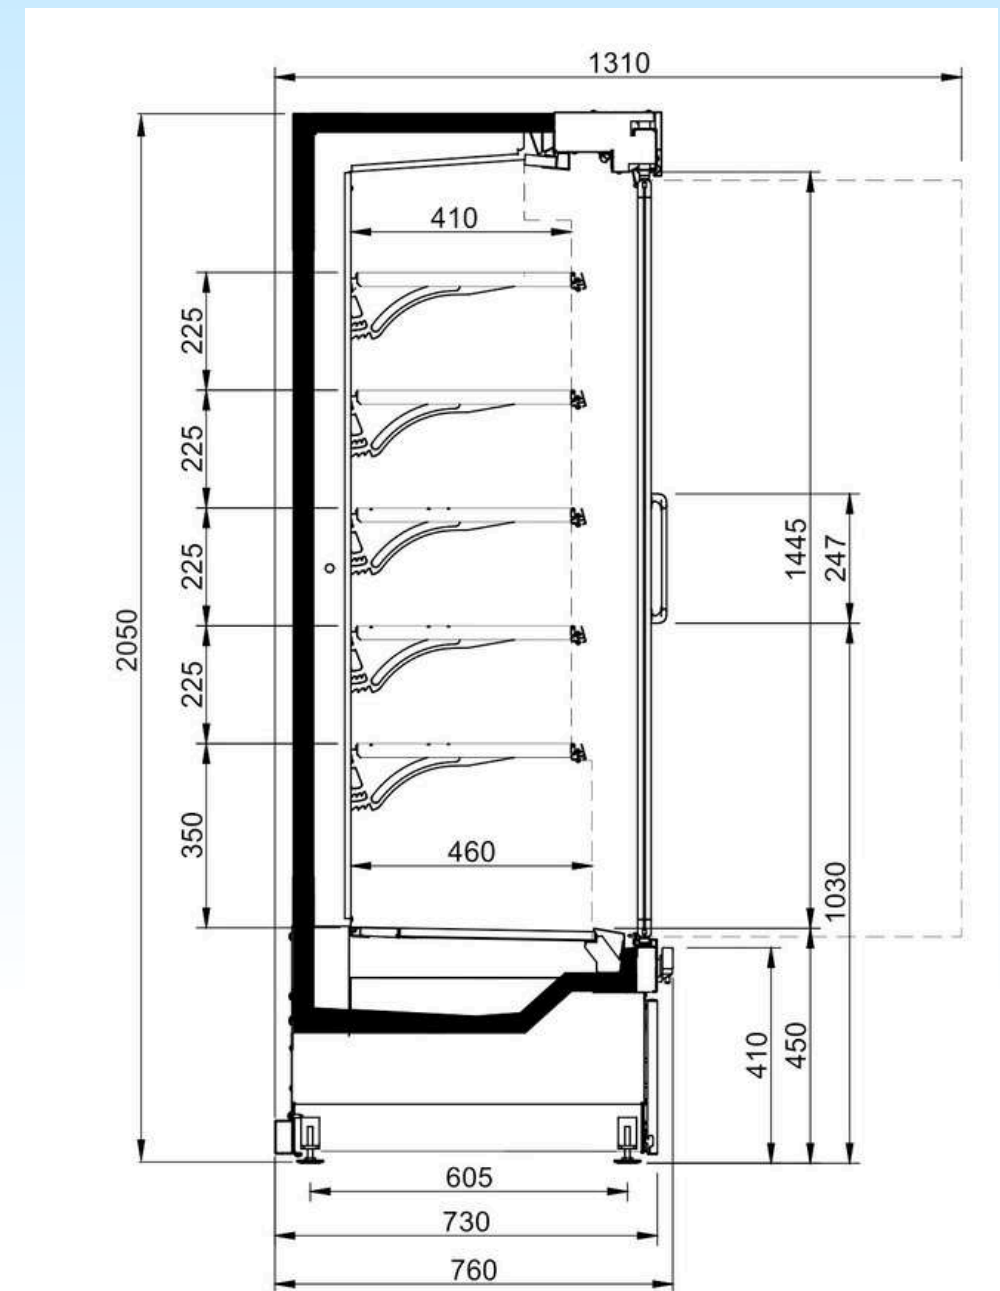

VANILLA

Illuminazione LED

Temperatura +2/+4°C

Lungheze disponibili 100 cm e 130 cm

Sportelli a vetro

MURALE FRIGO TEMPERATURA NORMALE

NEW

Illuminazione LED

Temperatura +2/+4°C

Lungheze disponibili 130 cm e 180 cm

Sportelli a vetro

MURALE FRIGO BASSA TEMPERATURA

NEW

Illuminazione LED

Temperatura -18/-22°C

Lungheze disponibili 130 e 180 cm

VETRINA BIBITE

Dimensione cm 60 x 60 x 200h (l x p x h)

Capacità 320 litri e 400 litri

VETRINE SEMIFREDDI

NEW

Dimensione cm 67 x 68 x 200 (l x p x h)

Temperatura -15/-20°C

POZZETTO SURGELATI