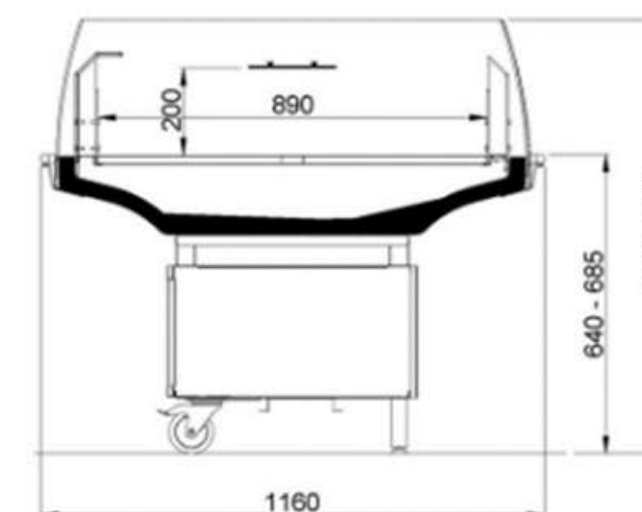

GIANO 50 VD

Temperatura +0/+4 °C

Lunghezza 65 cm

Su 4 ruote piroettanti con freno

GIANO 70 VC

Temperatura +0/+4 °C

Lunghezze disponibili 94 cm e 125 cm

Su 4 ruote piroettanti con freno

GIANO 90 VC

Temperatura +0/+4 °C

Lunghezza disponibile 125 cm

Su 4 ruote piroettanti con freno

LIBRA 70 T

Illuminazione LED

Temperatura +0/+4 °C

Lunghezze disponibili 94 cm e 125 cm