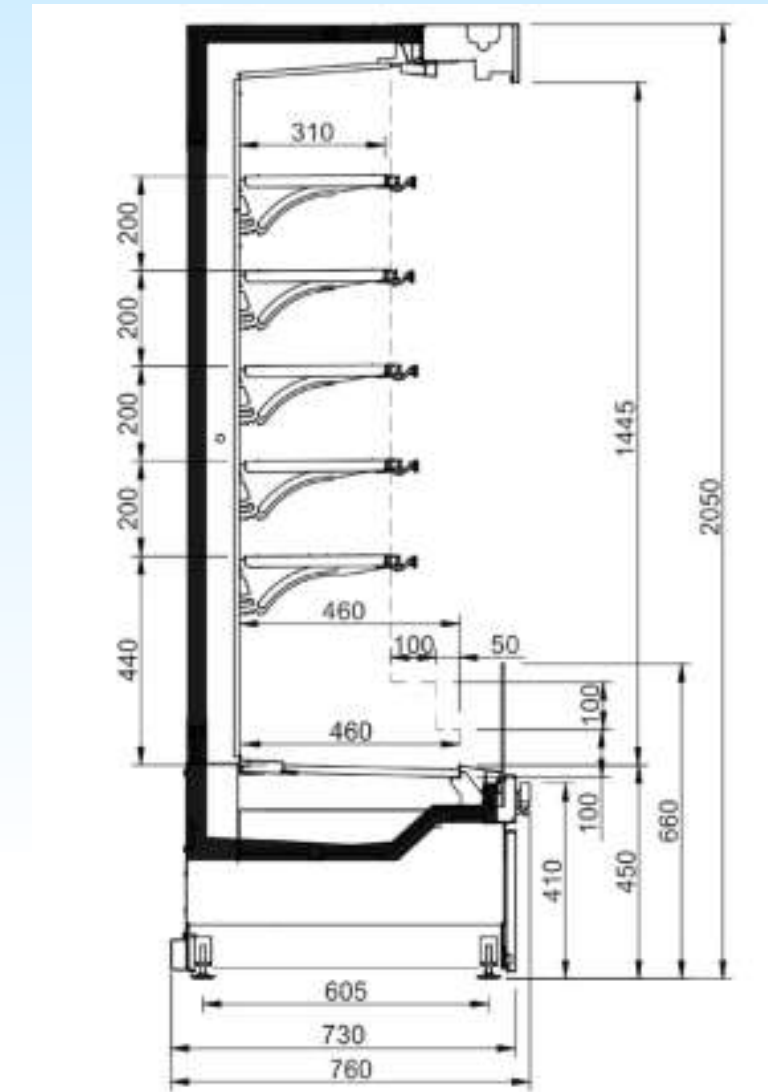

Illuminazione LED

Coperture in cristallo scorrevoli

Temperatura BT -18/-22 °C

GINGER

Illuminazione LED

Temperatura +2/+4°C

Lunghezze disponibili 100 cm e 130 cm

Immagini al solo scopo illustrativo

Temperatura +2/+4°C

Lungheze disponibili 130 cm e 180 cm

Sportelli a vetro

MURALE FRIGO BASSA TEMPERATURA

NEW

Illuminazione LED

Temperatura -18/-22°C

Lungheze disponibili 130 e 180 cm

VETRINA BIBITE

Dimensione cm 60 x 60 x 200h (l x p x h)

Capacità 320 litri e 400 litri

VETRINE SEMIFREDDI

NEW

Dimensione cm 67 x 68 x 200 (l x p x h)

Temperatura -15/-20°C

POZZETTO SURGELATI