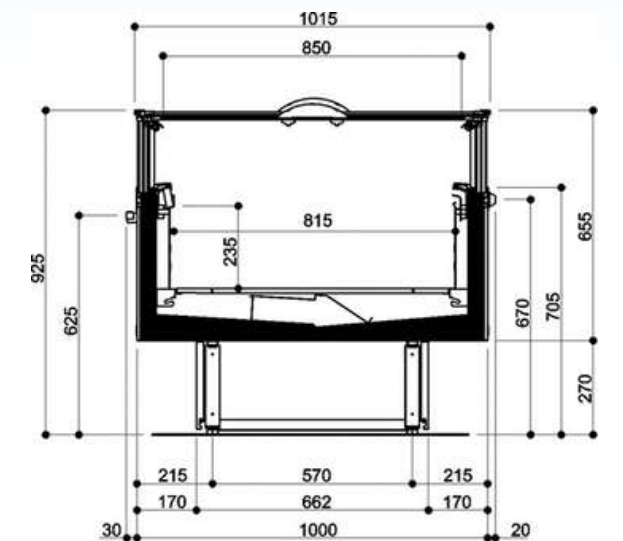

FESTIVAL BT

Lunghezza 200 cm

Illuminazione LED

Coperture in cristallo scorrevoli

Temperatura -18/-22 °C

FASAR S.R.L. Via A.Borgioli 184 51100 Pistoia Tel. 0573 382371 Federico Nesi al 335 7859362 direzione@fasarsrl.com