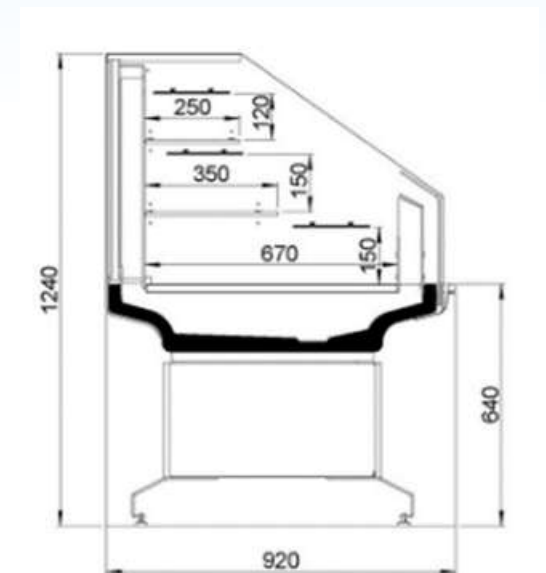

GIANO 90 VC

Temperatura +0/+4 °C

Lunghezza disponibile 125 cm

Su 4 ruote piroettanti con freno

LIBRA 70 T

Illuminazione LED

Temperatura +0/+4 °C

Lunghezze disponibili 94 cm e 125 cm

VETRINA BIBITE

Dimensione cm 60 x 60 x 200h (l x p x h)

Capacità 320 litri e 400 litri

VETRINE SEMIFREDDI

NEW

Dimensione cm 67 x 68 x 200 (l x p x h)

Temperatura -15/-20°C

POZZETTO SURGELATI