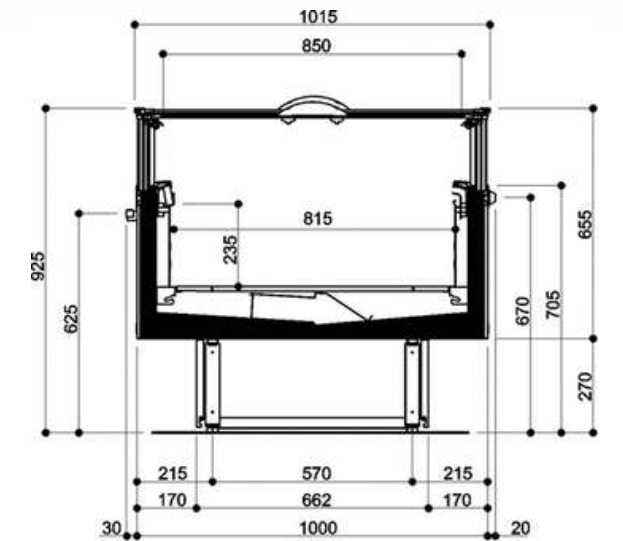

FASAR S.R.L. Via A.Borgioli 184 51100 Pistoia Tel. 0573 382371 Federico Nesi al 335 7859362 direzione@fasarsrl.com