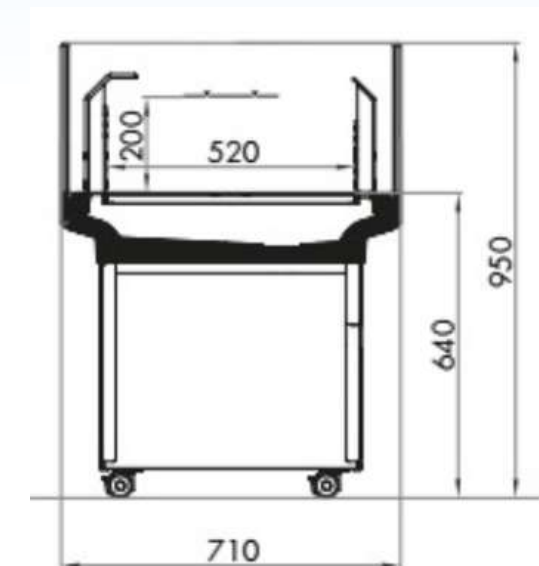

GIANO 50 VD

Temperatura +0/+4 °C

Lunghezza 65 cm

Su 4 ruote piroettanti con freno

GIANO 70 VC

Temperatura +0/+4 °C

Lunghezze disponibili 94 cm e 125 cm

Su 4 ruote piroettanti con freno

VETRINA BIBITE

Dimensione cm 60 x 60 x 200h (l x p x h)

Capacità 320 litri e 400 litri

VETRINE SEMIFREDDI

NEW

Dimensione cm 67 x 68 x 200 (l x p x h)

Temperatura -15/-20°C

POZZETTO SURGELATI