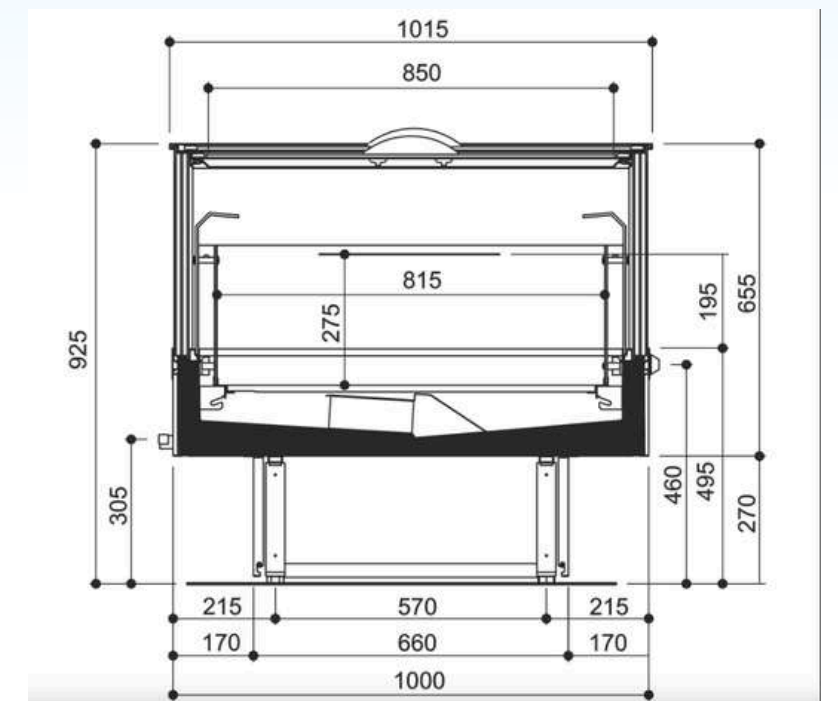

SVABAGLASS NP

LUNGHEZZE 100 - 150 - 200 CM

Illuminazione LED

Coperture in cristallo scorrevoli

Temperatura BT -18/-22 °C