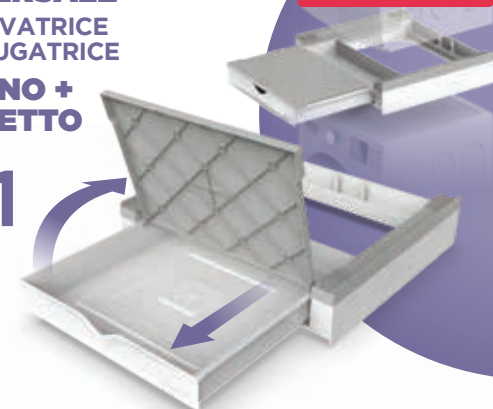

KIT DI SOVRAPPOSIZIONE UNIVERSALE

PER LAVATRICE E ASCIUGATRICE

RIPIANO + CASSETTO

97⁵⁰

SCONTO IVA

2 IN 1