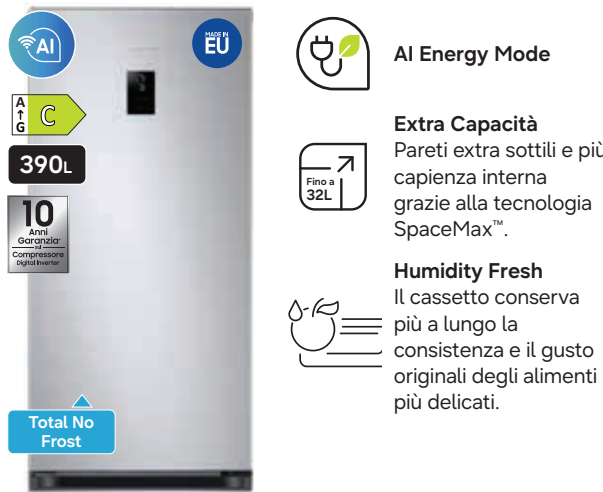

Funzione AI Energy Mode

Vapore Igienizzante

849€ -18,03%

695,90

SCONTO IVA

Less Microfiber

Riduce del 54% il rilascio di microplastiche durante il lavaggio dei capi⁶.

Ecobubble™

Lava a freddo come a caldo, risparmiando fino al 70% di energia⁷.

Frigorifero Combinato EcoFlex® AI RB38C672CSA

AI Energy Mode

Extra Capacità

Pareti extra sottili e più capienza interna grazie alla tecnologia SpaceMax™.

AI Energy Mode
Monitora e riduce i consumi di energia fino al 10%⁸.

Dispenser Acqua e Ghiaccio
senza allaccio idrico.

Rivestimento interno in acciaio
Mantiene la temperatura interna ottimale e preserva la freschezza dei cibi.