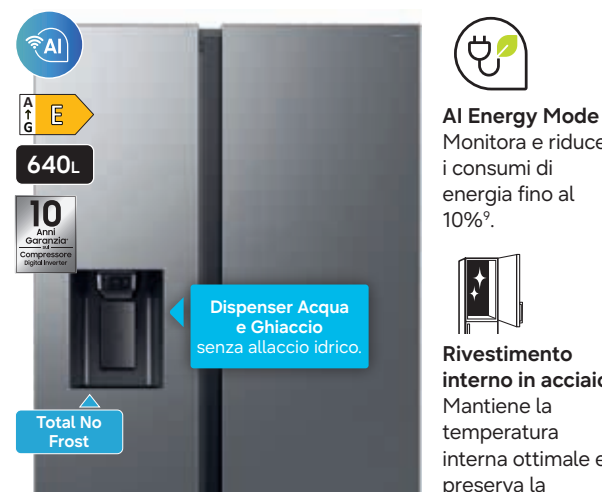

Lava a freddo come a caldo, risparmiando fino al 70% di energia⁷.

Frigorifero Combinato EcoFlex® AI RB38C672CSA

AI Energy Mode

Extra Capacità

Pareti extra sottili e più capienza interna grazie alla tecnologia SpaceMax™.

Humidity Fresh

Il cassetto conserva più a lungo la consistenza e il gusto originali degli alimenti più delicati.

Total No Frost

899€ -18,03%

736,90

SCONTO IVA

Frigorifero Side by Side Air•Space AI RS70F65KETEF

AI Energy Mode
Monitora e riduce i consumi di energia fino al 10%⁸.

Dispenser Acqua e Ghiaccio
senza allaccio idrico.

Rivestimento interno in acciaio
Mantiene la temperatura interna ottimale e preserva la freschezza dei cibi.