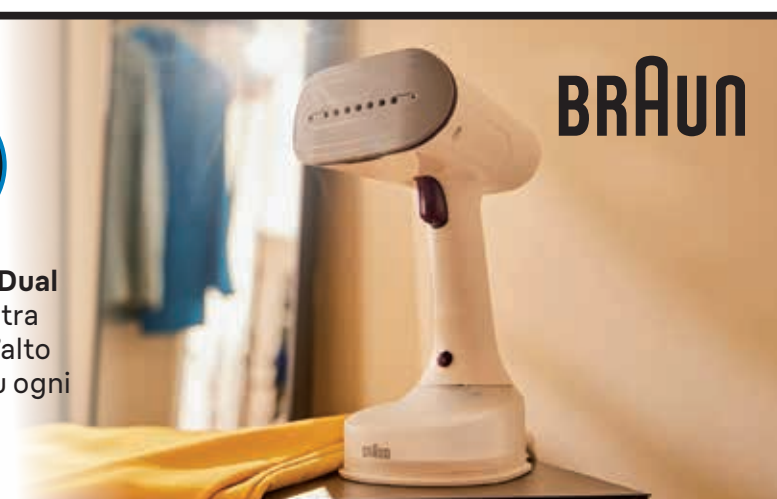

Spring Cashback

Dal 23 marzo al 31 maggio acquista un ferro da stiro in promozione e richiedi il tuo Cashback.

BRAUN

FreeStyle 5

Ferro da stiro a vapore
SI5057RD

Vapore continuo 50g/m,
colpo vapore 220g/m.

Impugnatura ergonomica
aperta per un elevato
comfort durante la stiratura.

Risparmia il 65% di energia in
modalità Eco.¹
1-Rispetto alla modalità Turbo.

69⁹⁰

CareStyle 1

Ferro generatore di vapore
IS1012BL

Vapore continuo 110g/m,
colpo vapore 340g/m.

Segnale di avviso
di decalcifica.

Vapore verticale.

59⁹⁰

TexStyle 1

Ferro da stiro a vapore
SI1050BL

Vapore continuo 25g/m,
colpo vapore 120g/m.

Piastra in Superceramic
Stiratura facile e delicata.

Punta di precisione
per le pieghe più difficili.

29⁹⁰

5 anni di garanzia* Progettato per durare

Su tutti i ferri da stiro e sistemi stiranti Braun estensione aggiuntiva di 3 anni oltre alla garanzia legale.*

*Operazione valida su acquisti effettuati fino al 31/05/2026 a seguito di registrazione prodotto. Regolamento su <https://www.braunhousehold.com/it-it>

QuickStyle 5

Stiratore verticale
GS5011PU

Non è
necessario
l'asse da stiro.

Compatto e leggero
Impugnatura
ergonomica, comoda
da utilizzare in
qualsiasi posizione.

Tecnologia 3D Dual
FreeGlide, piastra
curvata verso l'alto
per scivolare su ogni
ostacolo.

44⁹⁰

BRAUN