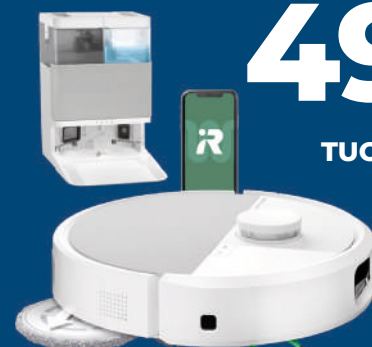

5 BEVANDE SELEZIONABILI

MACINACAFFÈ 100% IN CERAMICA

Robot

RIMBORSO 20%

499⁹⁹

pari a 100 €
TUO A SOLI 399,99 €*

ROBOT ROOMBA 505+ COMBO

codice 163650