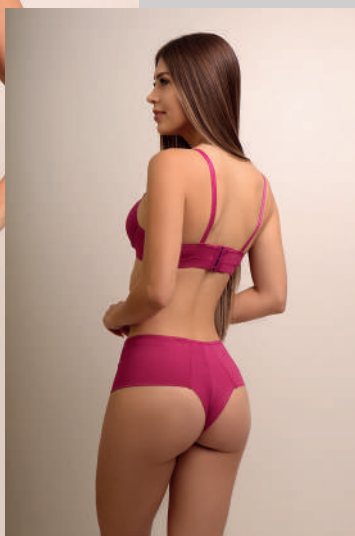

VENDIDAS SEPARADAMENTE

Cores Sortidas

 Branco	 Chocolate	 Amarelo
 Preto	 Sensuale	 Jaipur
 Vermelho	 Pink	 Marfim
 Rosa	 Bege	

Consultar disponibilidade

Composição

90% Poliamida 10% Elastano

Forro da calcinha 100% Algodão