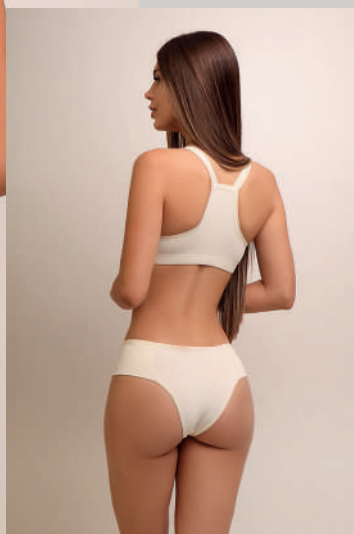

LINHA BÁSICA

SUTIÃ NADADOR EM MICROFIBRA

Ref. 6015 (M.G.GG.EX.EXg)

Bojo do sutiã com espuma

Embalagem individual

CALCINHA EM MICROFIBRA

Ref. 592 (P.M.G.GG) 5921 (EX.EXg)

Embalagem 03 unidades

VENDIDAS SEPARADAMENTE

Cores Sortidas

Branco	Chocolate	Amarelo
Preto	Sensuale	Jaipur
Vermelho	Pink	Marfim
Rosa	Bege	

Consultar disponibilidade

Composição

90% Poliamida 10% Elastano

Forro da calcinha 100% Algodão