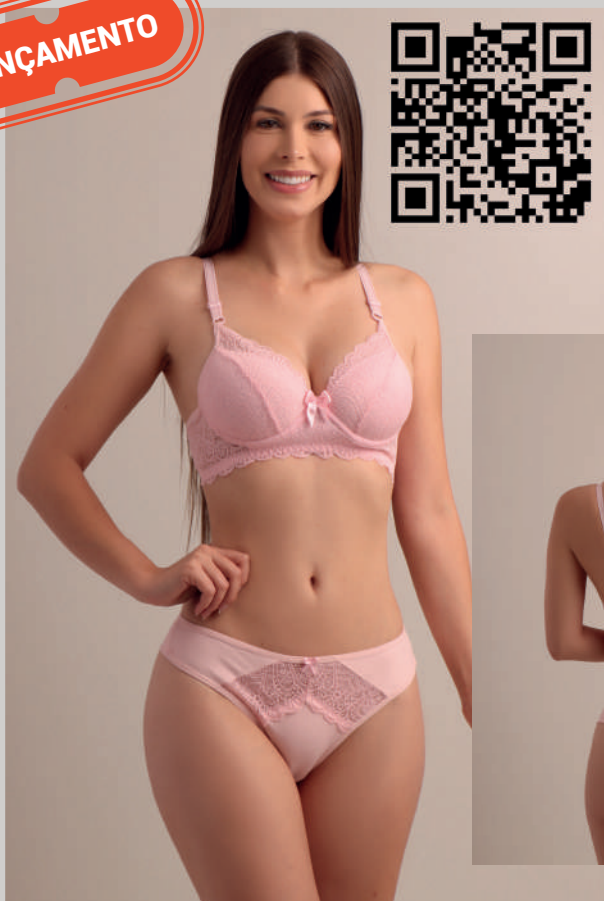

Consultar disponibilidade

Composição

90% Poliamida 10% Elastano

Forro da calcinha 100% Algodão

LANÇAMENTO

SUTIÃ EM RENDA

Ref. 6009 (P.M.G.GG.EX.EXg)

Bojo do sutiã com espuma