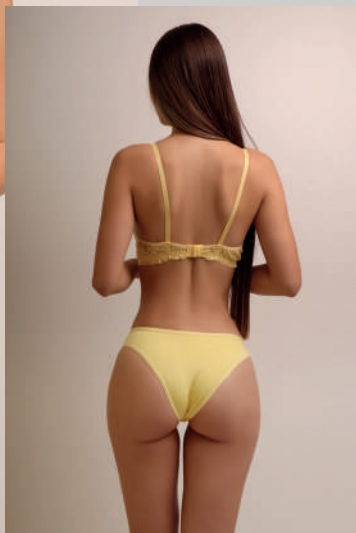

Cores Sortidas

Branco	Chocolate	Bic
Preto	Sensuale	Amarelo
Vermelho	Pink	

Consultar disponibilidade

Composição

Tecido 90% Poliéster 10% Elastano

Renda 90% Poliamida 10% Elastano

Forro da calcinha 100% Algodão