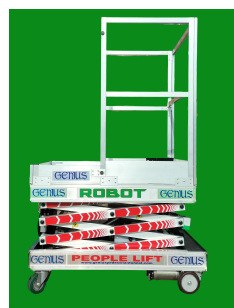

PEOPLE LIFT

ROBOT
4.72

www.people-lift.com

PEOPLE LIFT

ROBOT 4.72

MARCA	GENIUS PEOPLE LIFT
MACCHINA / MODELLO	ROBOT 4.72
Altezza massima di lavoro	4,72 m
Altezza max piano di calpestio	2,72 m
Portata massima	145 kg
N° max di persone su piattaforma	1
Peso della macchina a vuoto	245 kg
Dimensioni con parapetti montati	123,4 x 62,7 x 198 cm
Dimensioni senza parapetti	123,4 x 62,7 x 87 cm
Velocità massima del vento	12,5 m/s
Pendenza massima di lavoro	0,5°
Funzionamento sollevamento/movimentazione	Elettrico/elettrico

- 2 motoruote a funzionamento elettrico e 2 ruote orientabili.
- Sollevamento / discesa verticale a funzionamento elettrico tramite attuatore, arresto di emergenza
- Doppia postazione quadro comandi a terra e in navicella con selettore dedicato, batteria, caricabatteria con monitoraggio stato ricarica, discesa emergenza.
- Piano di carico dedicato per attrezzi, contenitori.
- Parapetti amovibili.