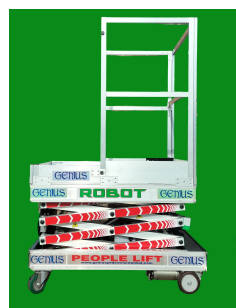

PEOPLE LIFT

ROBOT
4.72

www.people-lift.com

PEOPLE LIFT

ROBOT 4.72

MARQUE	GENIUS PEOPLE LIFT
MACHINE / MODÈLE	ROBOT 4.72
Hauteur max. de travail	4,72 m
Hauteur max. plancher	2,72 m
Charge utile max.	145 kg
N. max de personnes sur la plate-forme	1
Poids de la machine à vide	245 kg
Dimensions avec parapets montés	123,4 x 62,7 x 198 cm
Dimensions sans parapets	123,4 x 62,7 x 87 cm
Vitesse max. du vent	12,5 m/s
Pente max. de travail	0,5°
Fonctionnement levage/déplacement	électrique / électrique

- 2 moto roues à fonctionnement électrique et 2 roues pivotantes.
- Montée / descente verticales à fonctionnement électrique par actionneur, arrêt d'urgence.
- Double emplacement tableau de commande au sol et dans le panier avec sélecteur spécifique, batterie, chargeur traçant l'état de charge, descente d'urgence.
- Spécifique plan de chargement pour outils, conteneurs.
- Garde-corps amovibles.