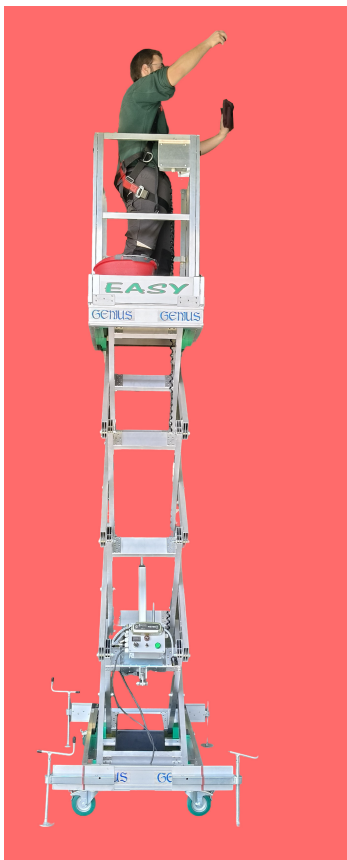

# 4.72

[www.people-lift.com](http://www.people-lift.com)

## EASY 4.72

MARCA	GENIUS PEOPLE LIFT
MACCHINA / MODELLO	EASY 4.72
Altezza massima di lavoro	4,72 m
Altezza max piano di calpestio	2,72 m
Portata massima	145 kg
N° max di persone su piattaforma	1
Peso della macchina a vuoto	188 kg
Dimensioni con parapetti montati	123,4 x 62,7 x 198 cm
Dimensioni senza parapetti	123,4 x 62,7 x 87 cm
Velocità massima del vento	12,5 m/s
Pendenza massima di lavoro	0,5°
Funzionamento sollevamento/movimentazione	Manuale/elettrico