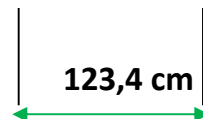

PEOPLE LIFT

EASY
4.72

www.people-lift.com

PEOPLE LIFT

EASY 4.72

MARQUE	GENIUS PEOPLE LIFT
MACHINE / MODÈLE	EASY 4.72
Hauteur max. de travail	4,72 m
Hauteur max. plancher	2,72 m
Charge utile max.	145 kg
N. max de personnes sur la plate-forme	1
Poids de la machine à vide	188 kg
Dimensions avec parapets montés	123,4 x 62,7 x 198 cm
Dimensions sans parapets	123,4 x 62,7 x 87 cm
Vitesse max. du vent	12,5 m/s
Pente max. de travail	0,5°
Fonctionnement levage/déplacement	Manuel/électrique