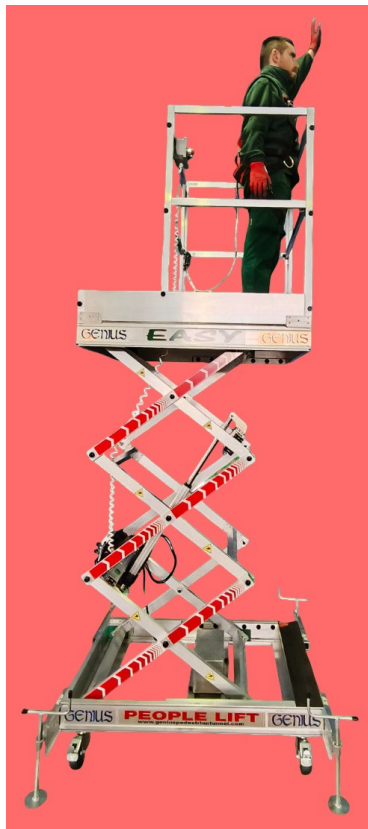

PEOPLE LIFT

EASY

4.00

www.people-lift.com

PEOPLE LIFT

EASY 4.00

MARCA	GENIUS PEOPLE LIFT
MACCHINA / MODELLO	EASY 4.00
Altezza massima di lavoro	3,99 m
Altezza max piano di calpestio	1,99 m
Portata massima	130 kg
N° max di persone su piattaforma	1
Peso della macchina a vuoto	128 kg
Dimensioni con parapetti montati	120,3 x 79,8 x 164 cm
Dimensioni senza parapetti	120,3 x 79,8 x 54 cm
Velocità massima del vento	12,5 m/s
Pendenza massima di lavoro	0,5°
Funzionamento sollevamento/movimentazione	Manuale/elettrico

- 4 ruote con blocco manuale a scatto.
- Sollevamento / discesa verticale a funzionamento elettrico tramite attuatore, arresto emergenza.
- Doppia postazione quadro comandi a terra e in navicella con selettore dedicato, batteria, caricabatteria con monitoraggio stato ricarica, discesa emergenza.
- Piano di carico dedicato per attrezzi, contenitori.
- Parapetti amovibili.