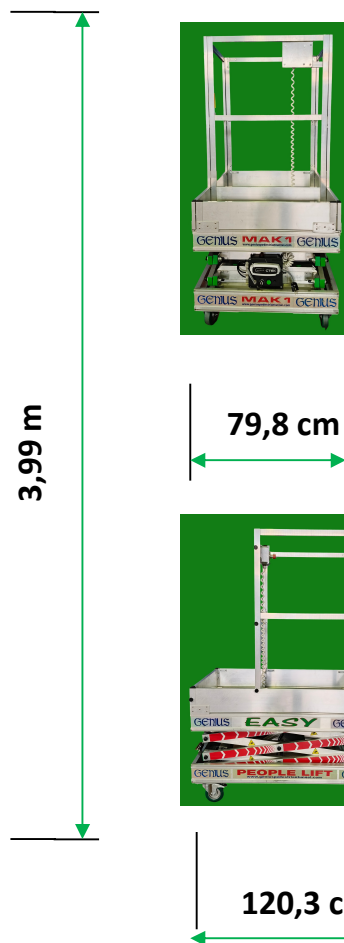

PEOPLE LIFT

EASY
4.00

www.people-lift.com

PEOPLE LIFT

EASY 4.00

MARQUE	GENIUS PEOPLE LIFT
MACHINE / MODÈLE	EASY 4.00
Hauteur max. de travail	3,99 m
Hauteur max. plancher	1,99 m
Charge utile max.	130 kg
N. max de personnes sur la plate-forme	1
Poids de la machine à vide	128 kg
Dimensions avec parapets montés	120,3 x 79,8 x 164 cm
Dimensions sans parapets	120,3 x 79,8 x 54 cm
Vitesse max. du vent	12,5 m/s
Pente max. de travail	0,5°
Fonctionnement levage/déplacement	Manuel/électrique

- 4 roues avec blocage manuel encliquetable.
- Montée / descente vertical à fonctionnement électrique par actionneur, arrêt d'urgence.
- Double emplacement tableau de commande au sol et dans le panier avec sélecteur spécifique, batterie, chargeur traçant l'état de charge, descente d'urgence.
- Spécifique plan de chargement pour outils, conteneurs.
- Garde-corps amovibles.