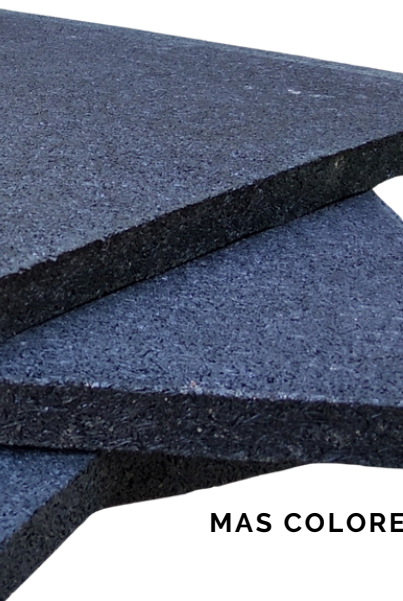

PARAMAGOM
ELABORACION DE PISOS DE CAUCHO Y EVA

EcoCaucho
Pisos y Pavimentos Seguros

BALDOSA ECOSPORT

Las baldosas Eco EPDM son de caucho reciclado, ideales para zonas tanto interiores como exteriores por su gran resistencia. Se recomienda para zonas de alto tránsito. Es antideslizante, poco permeable.

Características técnicas:

El pavimento está formado por gránulos de caucho negro aglomerados con resina de poliuretano. Material elástico (no se quiebra). Resistente al uso en exteriores, rayos UV, lluvia, granizo y demás condiciones climatológicas. Reduce el sonido.

Usos

Áreas de alto tránsito - todo tipo de caminería, gimnasios interiores y exteriores, salas de musculación, fitness y salas de esparcimiento.

Presentación:

100 x 100 x 2cm

120 x 60 x 1 cm

COLOR NEGRO

CHISPEADO BLANCO

CHISPEADO AMARILLO

CHISPEADO AZUL

PERSONALIZADO

MAS COLORES DISPONIBLES: CHISPEADO CON VERDE, NARANJA, VIOLETA, CELESTE Y TERRACOTA.