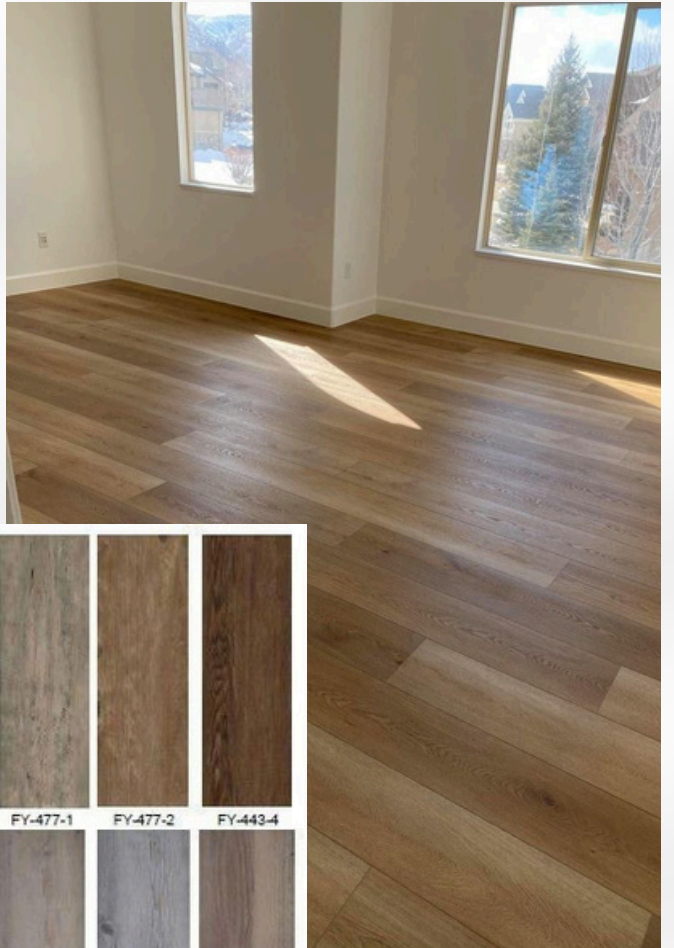

Sheer Elegance

La persiana Sheer Elegance sirve para regular de forma elegante la luz y la privacidad gracias a su diseño de franjas opacas y traslúcidas alternadas que se superponen. Permite controlar la iluminación y la visibilidad en un solo movimiento, sin necesidad de subir o bajar la persiana completamente.

Piso Laminado

Nuestros pisos laminados combinan diseño y resistencia para ofrecerte espacios cálidos, modernos y fáciles de mantener. Con una amplia variedad de tonos y texturas, se adaptan a cualquier estilo de decoración, brindando elegancia y durabilidad en cada paso.