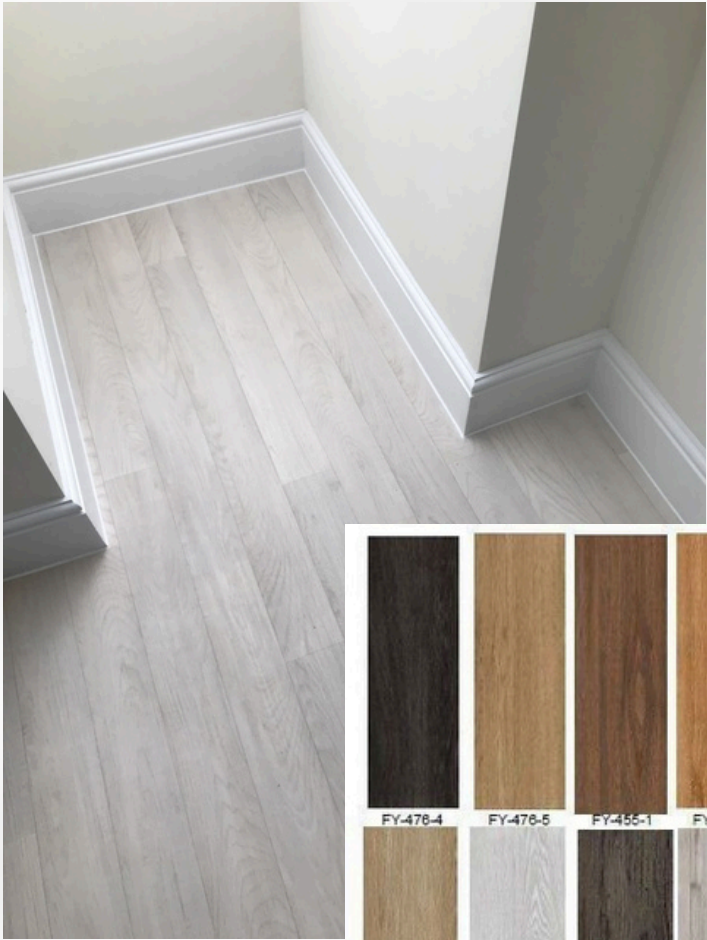

Sheer Elegance

La persiana Sheer Elegance sirve para regular de forma elegante la luz y la privacidad gracias a su diseño de franjas opacas y traslúcidas alternadas que se superponen. Permite controlar la iluminación y la visibilidad en un solo movimiento, sin necesidad de subir o bajar la persiana completamente.

Piso Laminado

Nuestros pisos laminados combinan diseño y resistencia para ofrecerte espacios cálidos, modernos y fáciles de mantener. Con una amplia variedad de tonos y texturas, se adaptan a cualquier estilo de decoración, brindando elegancia y durabilidad en cada paso.