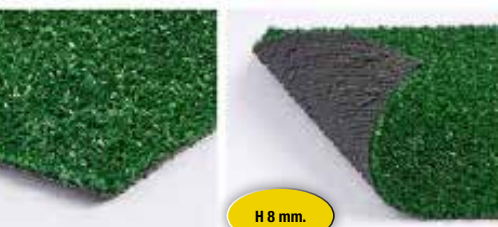

papillon

Prato sintetico KUBB

In polipropilene - Monofilamento colore verde militare
Supporto in polipropilene+lattice - Stabilizzato UV
Resistente alla fiamma - Altezza totale 8 mm

2,99 al mq.

rotolo 1 x 25 m
cod. 83603
rotolo 2 x 25 m
cod. 83609