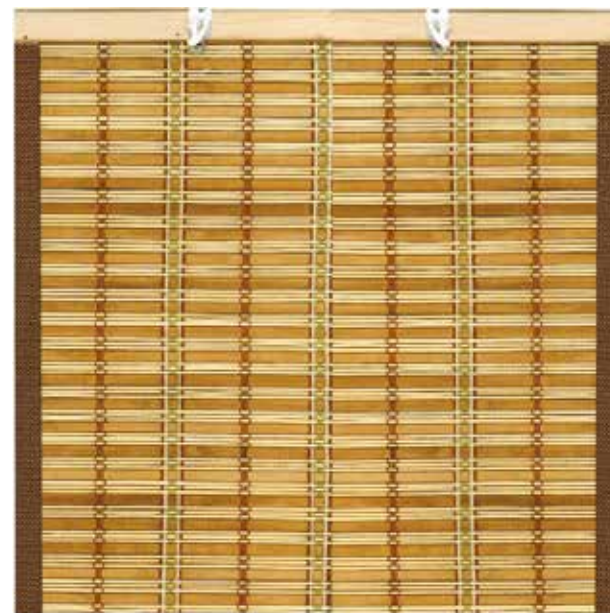

cod. 91190 rot. 100x1,5 mt

cod. 91191 rot. 100x2 mt

cod. 91192 rot. 100x3 mt

cod. 91193 rot. 100x4 mt

cod. 91194 rot. 100x6 mt

0,39 al mq.

tapparella in midollino

Con corda e bordo rinforzato in cotone

larghezza 100 cm
altezza 160 cm
cod. 85928

larghezza 100 cm
altezza 260 cm
cod. 85950

larghezza 120 cm
altezza 250 cm
cod. 85958

11,50

18,90

21,90

bordo in cotone

larghezza 150 cm
altezza 300 cm
cod. 85959