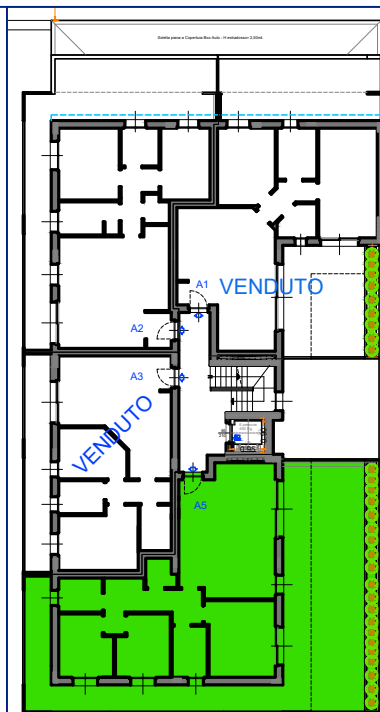

appartamento A2
piano primo
 agg. 16.04.2025

scala 1:100

Pavimentazioni e disposizione arredi sono puramente indicative

Residenza San Giovanni Bosco
 via S.G.Bosco ang. via F.lli Porro
 Barlassina (MB)

MONIERI ARMANDO
 COSTRUZIONI EDILI SRL

appartamento A5
 piano primo
 agg. 16.04.2025

scala 1:100

Pavimentazioni e disposizione arredi sono puramente indicative

Residenza San Giovanni Bosco
 via S.G.Bosco ang. via F.lli Porro
 Barlassina (MB)

MONIERI ARMANDO
 COSTRUZIONI EDILI SRL