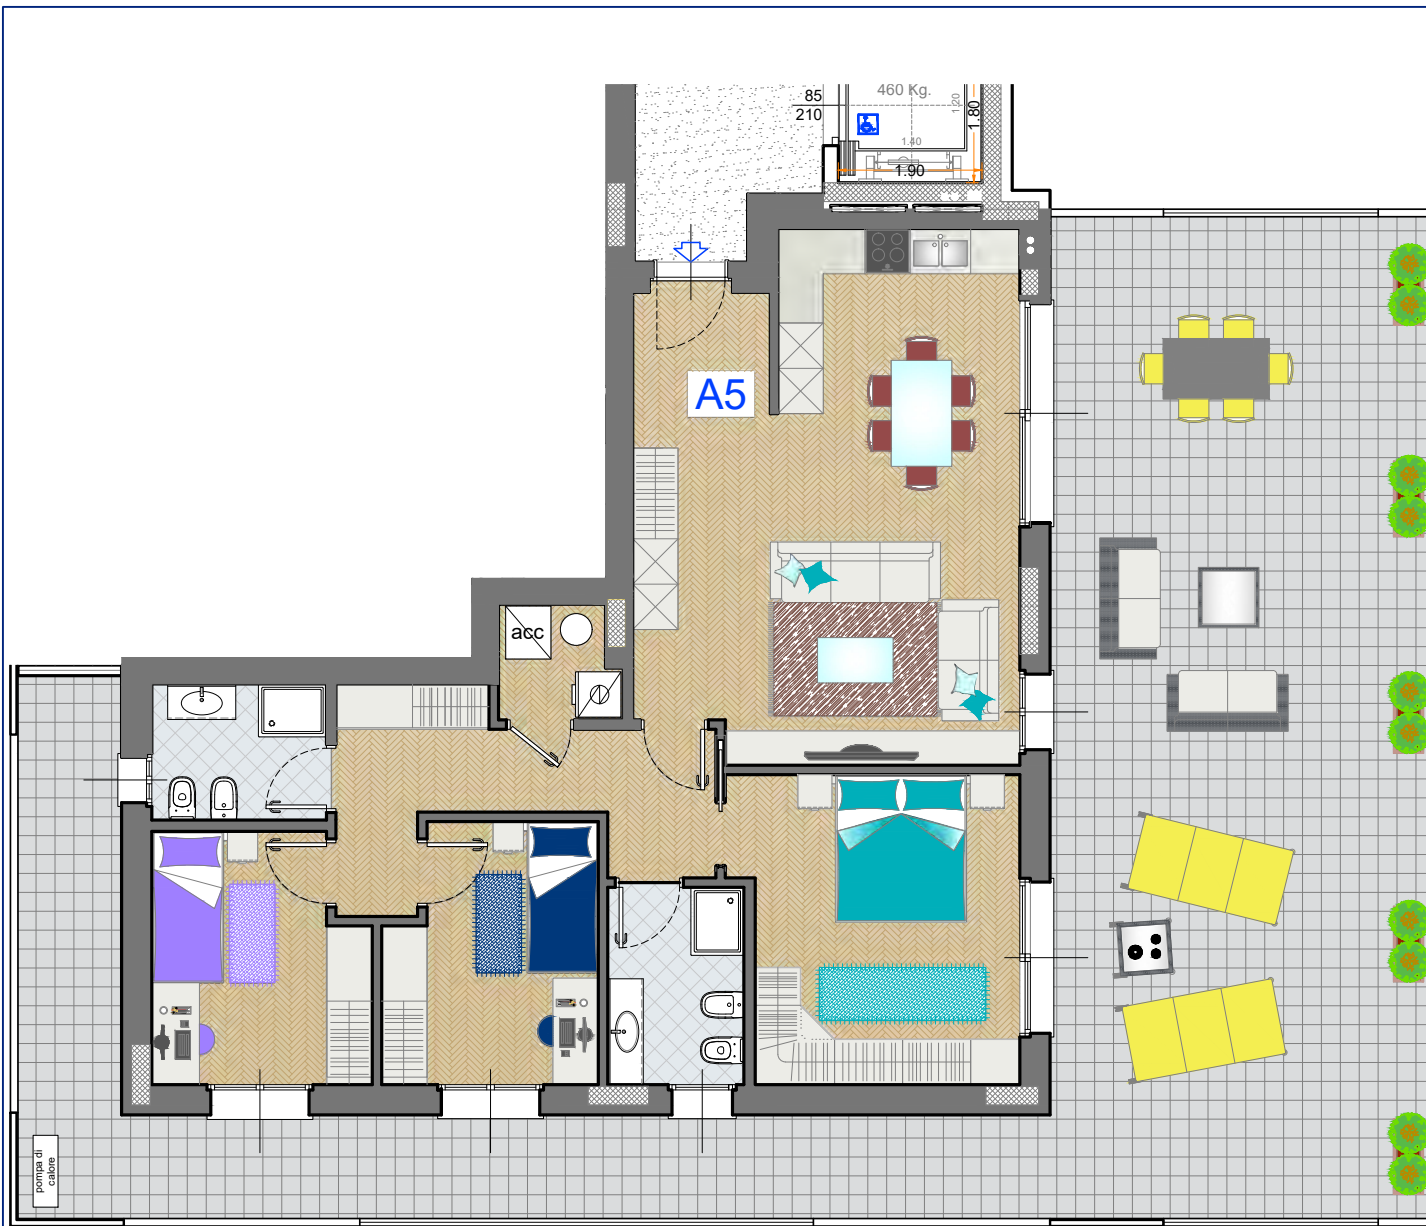

appartamento A2
piano primo
 agg. 16.04.2025

scala 1:100

Pavimentazioni e disposizione arredi sono puramente indicative

Residenza San Giovanni Bosco
 via S.G.Bosco ang. via F.lli Porro
 Barlassina (MB)

MONIERI ARMANDO
 COSTRUZIONI EDILI SRL

appartamento A5
 piano primo
 agg. 16.04.2025

scala 1:100

Pavimentazioni e disposizione arredi sono puramente indicative

Residenza San Giovanni Bosco
 via S.G.Bosco ang. via F.lli Porro
 Barlassina (MB)

MONIERI ARMANDO
 COSTRUZIONI EDILI SRL