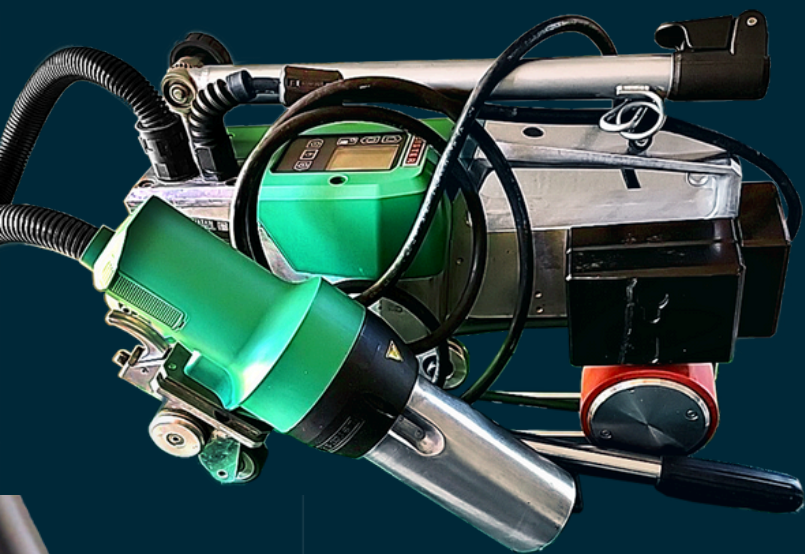

Equipos ensamblados
con refacciones
originales

Soldadora automática para tejados

UNIROOF AT

Fotografía real del equipo*