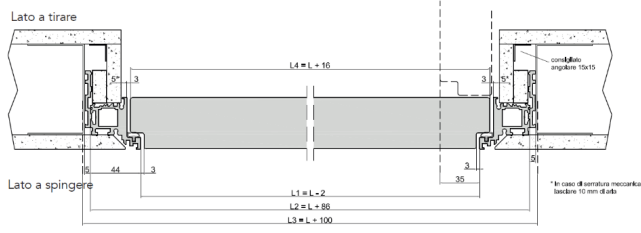

# SCHEDE TECNICHE

Misure disponibili:  
Altezza 2100 mm  
Larghezze 600 / 700 / 800 / 900

Anta con superfici  
predisposta per la verniciatura.

# PORTA FIOMURO REVERSIBILE TIPOLOGIA S/PER CARTONGESSO

## SEZIONE ORIZZONTALE

## SEZIONE VERTICALE