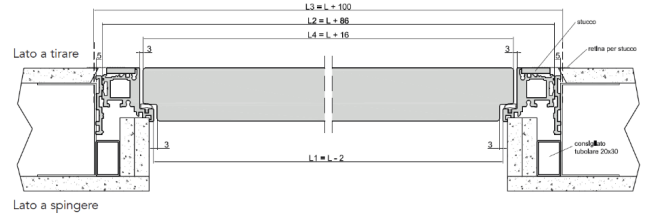

PORTA FIOMURO REVERSIBILE TIPOLOGIA T/PER CARTONGESSO

SEZIONE ORIZZONTALE