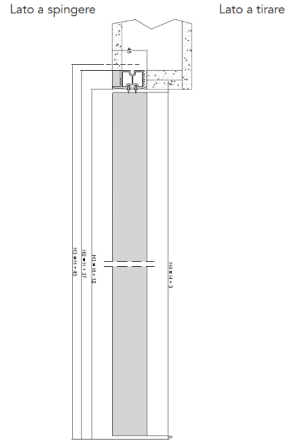

# SCHEDE TECNICHE

Misure disponibili:  
Altezza 2100 mm  
Larghezze 600 / 700 / 800 / 900

Anta con superfici  
predisposta per la verniciatura.

# PORTA FIOMURO REVERSIBILE TIPOLOGIA S/PER CARTONGESSO

## SEZIONE ORIZZONTALE

## SEZIONE VERTICALE