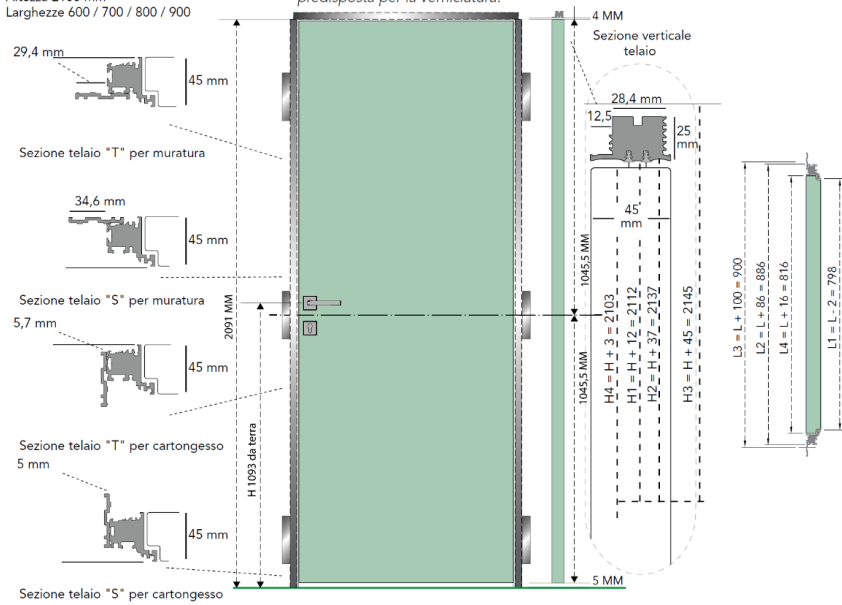

# SCHEDE TECNICHE

Misure disponibili:  
Altezza 2100 mm  
Larghezze 600 / 700 / 800 / 900

Anta con superfici  
predisposta per la verniciatura.

# PORTA FIOMURO REVERSIBILE TIPOLOGIA S/PER CARTONGESSO

## SEZIONE ORIZZONTALE

## SEZIONE VERTICALE