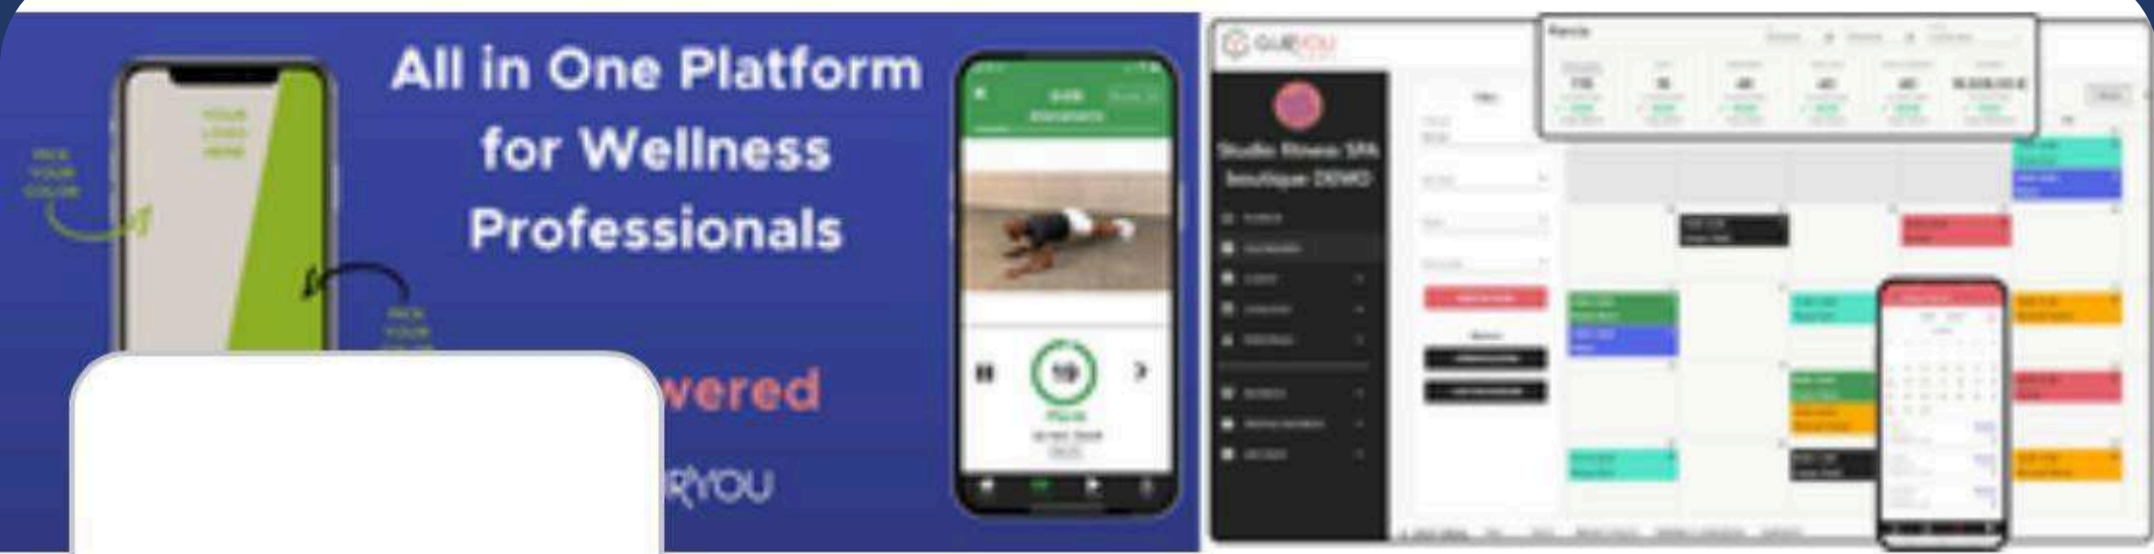

GURYOU

📍 Stand(s): CONE10

PERCHE' VISITARE QUESTO STAND:

GurYOU presenta la sua nuova generazione di strumenti per la digitalizzazione "intelligente" di centri fitness, studi olistici e personal trainer.

La piattaforma si evolve da semplice gestionale a vero partner di business, puntando su una nuova interfaccia di analisi dati che utilizza l'intelligenza artificiale per generare widget personalizzati sui KPI più rilevanti per ogni specifico business, un sistema di onboarding rivoluzionario che permette di mappare e creare flussi di registrazione del cliente dinamici e un'App personalizzata con logo e colori propri, mantenendo la potenza e la stabilità di un motore tecnologico unico e in continua evoluzione.

www.ciwas.it