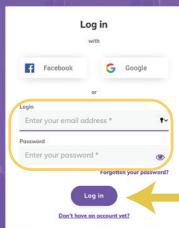

# Evolve Practice Extra Guide

1

Συνδέσου με την επίσημη ιστοσελίδα μας:  
[www.orfeas.edu.gr](http://www.orfeas.edu.gr)

και πάτησε το κουμπί:  
**Cambridge One**

2

Πληκτρολόγησε τους προσωπικούς σου κωδικούς  
και κάνε **Log in**