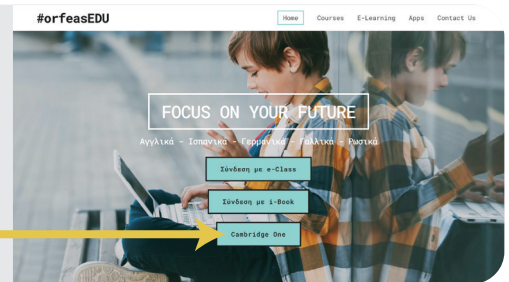

# Evolve Practice Extra Guide

1

Συνδέσου με την επίσημη ιστοσελίδα μας:  
[www.orfeas.edu.gr](http://www.orfeas.edu.gr)

και πάτησε το κουμπί:  
**Cambridge One**

2

Πληκτρολόγησε τους προσωπικούς σου κωδικούς  
και κάνε **Log in**