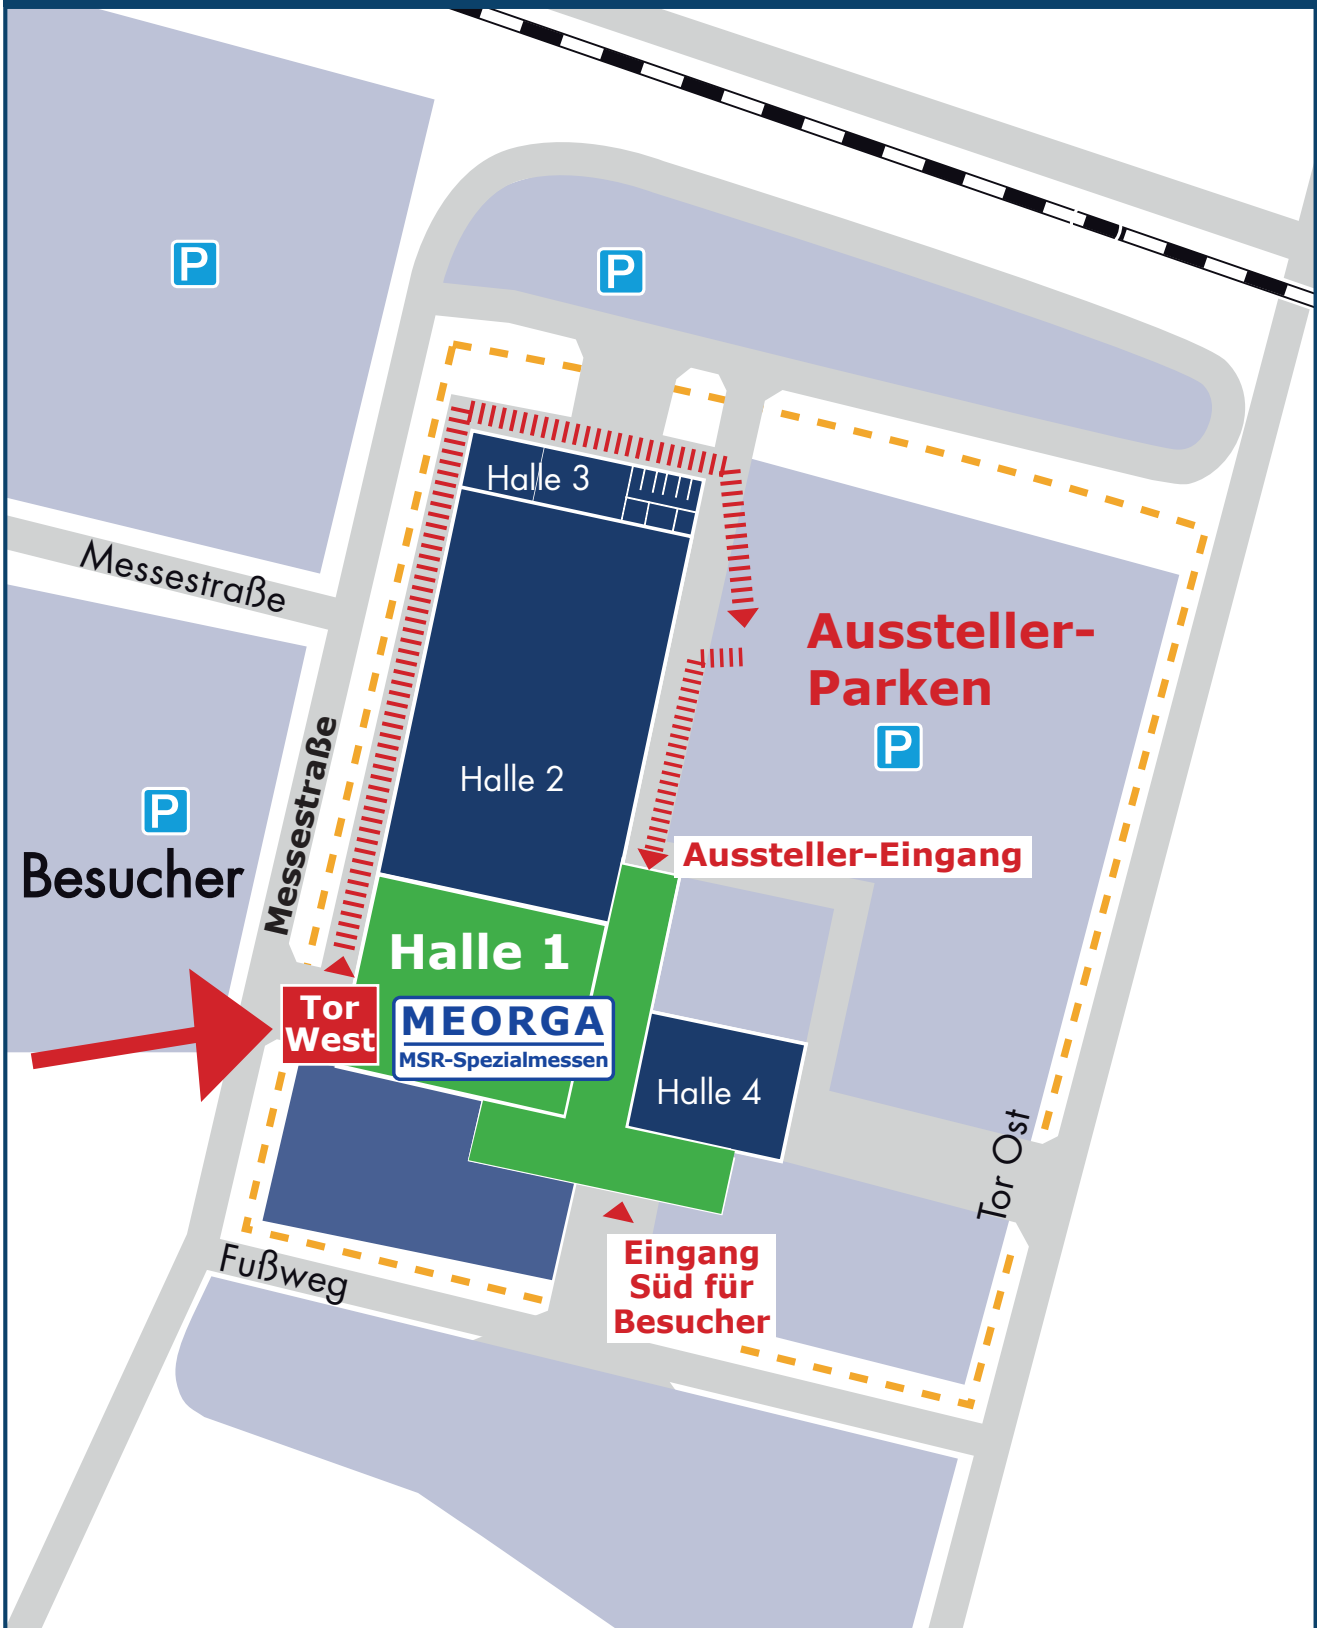

# Parken und Eingang für Aussteller

**MEORGA**  
MSR-Spezialmessen

**Halle (Saale)**

**17.06.2026**

**Halle Messe**

Messestr. 10 - 06116 Halle

Messtechnik  
Steuerungstechnik  
Regeltechnik  
Automatisierungstechnik  
Prozessleitsysteme