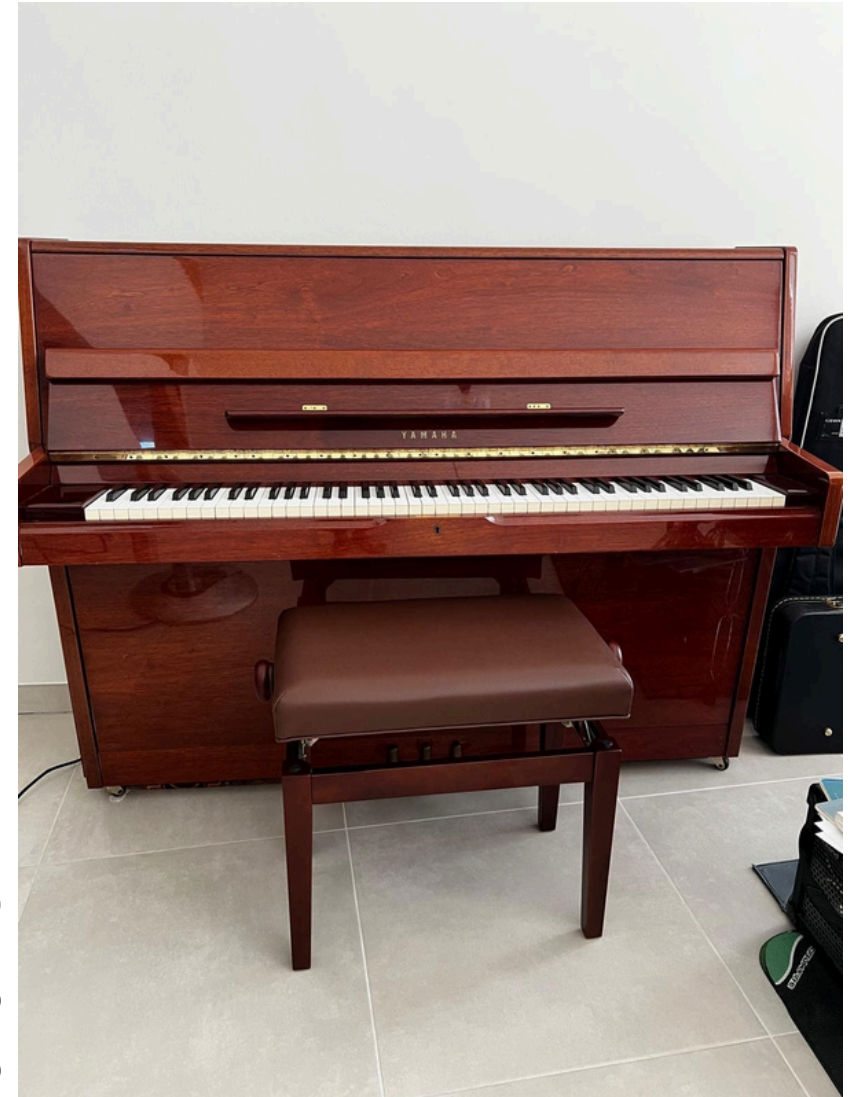

TE KOOP

drumstel

TAMA ROCKSTAR

1000 euro

piano

1982 UPRIGHT YAMAHA PIANO

1000 EURO

piano

Rechtopstaande piano SCHIMMEL (1972) met bijpassende bank

SCHIMMEL-piano, gebouwd in 1972, in zeer goede staat.

Model in bruin hout, met een warme en rijke klank – ideaal voor zowel liefhebbers als gevorderde pianisten.

Goed onderhouden instrument, recent nog nagekeken en gestemd, mechaniek in uitstekende staat en volledig speelklaar.

Wordt geleverd met een bijpassende, comfortabele en elegante pianobank.

TE KOOP

Bezichtigen en uitproberen op afspraak.