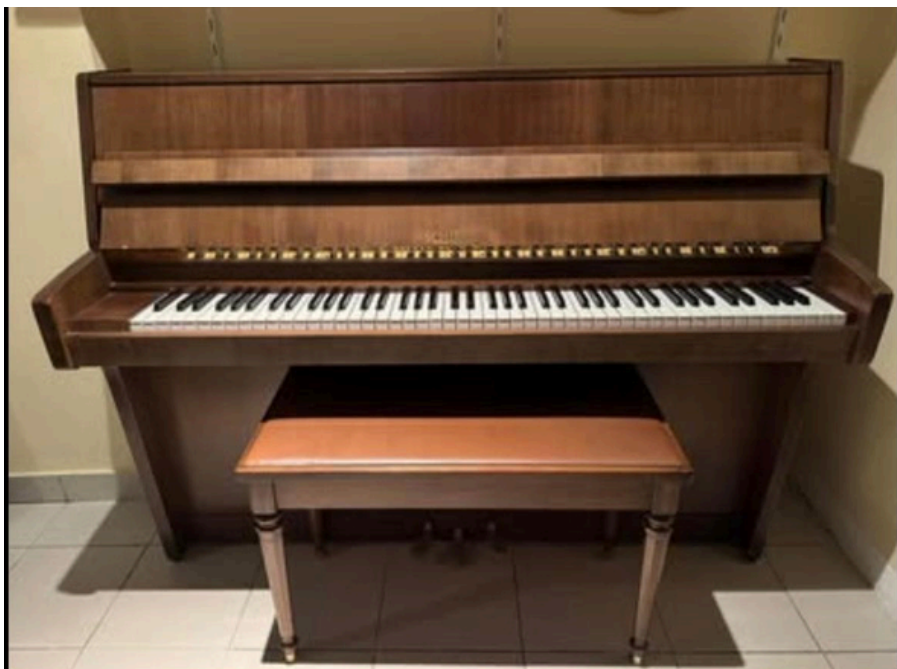

TE KOOP

drumstel

TAMA ROCKSTAR

1000 euro

piano

1982 UPRIGHT YAMAHA PIANO

1000 EURO

piano

Rechtopstaande piano SCHIMMEL (1972) met bijpassende bank

SCHIMMEL-piano, gebouwd in 1972, in zeer goede staat.

Model in bruin hout, met een warme en rijke klank – ideaal voor zowel liefhebbers als gevorderde pianisten.

Goed onderhouden instrument, recent nog nagekeken en gestemd, mechaniek in uitstekende staat en volledig speelklaar.

Wordt geleverd met een bijpassende, comfortabele en elegante pianobank.

TE KOOP

Bezichtigen en uitproberen op afspraak.