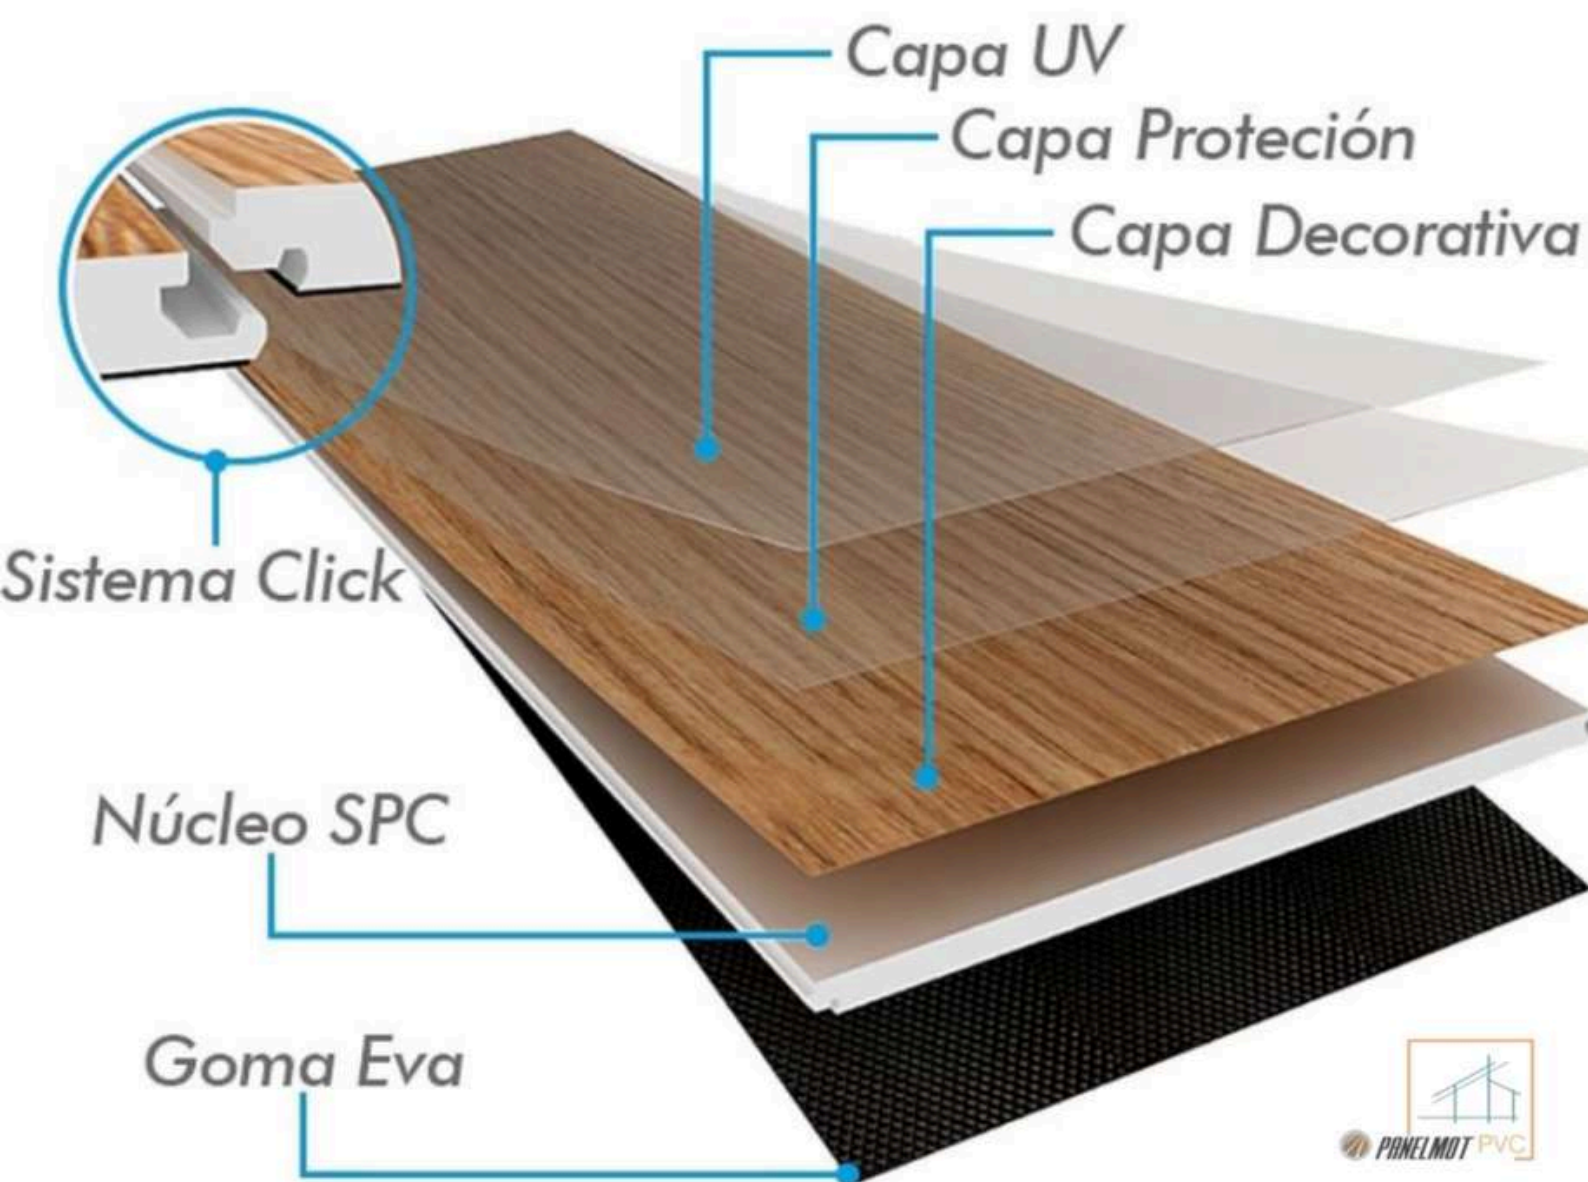

ACCESORIO DE INSTALACIÓN

TERMINAL J (5.95 MTS)
\$75 C/U

UNIÓN H (5.95 MTS)
\$75 C/U

GRAPA FIJACIÓN
\$1.55 C/U

ESQUINERO EXTERIOR (5.95 MTS)
\$75 C/U

ESQUINERO INTERIOR (5.95 MTS)
\$75 C/U

PISO SPC
\$410 M2

Composición **Piso SPC**