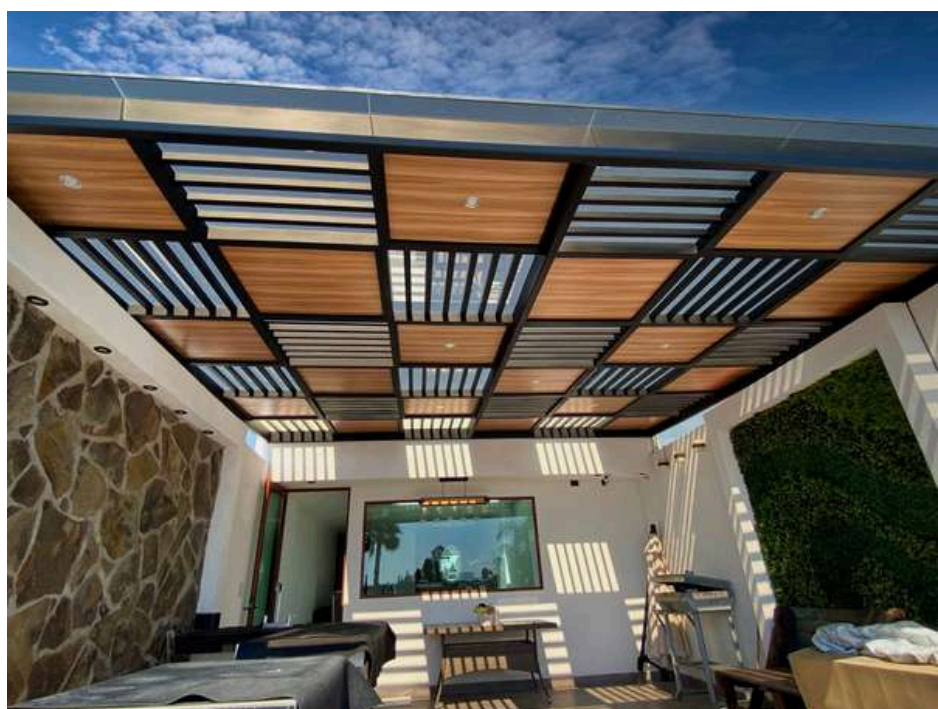

CÓDIGO FX149

MEDIDAS 5.95 MTS X 25 CM