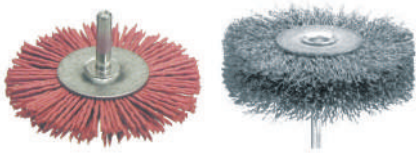

TAZZA CON GAMBO A FILI ONDULATI

WAVY WIRE CUP BRUSH WITH SHAFT

Art. STG

Ø	Gambo Shaft	Filo Inox Stainless steel wire	Filo Acciaio Steel wire	Filo abrasivo / Abrasive wire Grana / Grit		📦
				80 rossa (Red)	180 Blu (Blue)	
50	6					20
70	6					10

CIRCOLARE CON GAMBO A FILI ONDULATI

WAVY WIRE CIRCULAR BRUSH WITH SHAFT

Art. CGF

Ø	Gambo Shaft	Filo Inox Stainless steel wire	Filo Acciaio Steel wire	Filo abrasivo / Abrasive wire Grana / Grit		📦
				80 rossa (Red)	180 Blu (Blue)	
30	6					25
50	6					25
70	6					20
100	6					10

CIRCOLARE CONICA CON GAMBO A FILI ONDULATI

WAVY WIRE CONICAL BRUSH WITH SHAFT

Art. CCG

Ø	Gambo Shaft	Filo Inox Stainless steel wire	Filo Acciaio Steel wire	📦
90	6			10

CIRCOLARE CONICA A FILI ONDULATI

WAVY WIRE CONICAL BRUSH