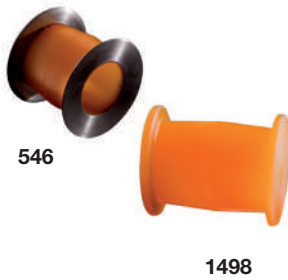

## RUOTE POLIURETANO CON ANELLI LATERALI

POLYURETHANE WHEELS WITH LATERALS RINGS

### Art. RPT

Ø mm.	Spessore / Thickness	Foro / Hole		
65	70	19		1
65	100	19		1

### Art. TC - Striscia tela corindone

Art. TC - Corundum cloth stripe

Misure / Size mm.	Grana / Grit		
600 x 40	60		10
600 x 40	120		10

Confezioni da 10 pezzi, inclusa striscia velcro maschio  
10 pieces packaging, male velcro stripe included

### Art. SVM - Striscia velcro maschio

Art. SVM - Male velcro stripe

Misure / Size mm.		
500 x 30		10

Confezioni da 5 pezzi  
5 pieces packaging