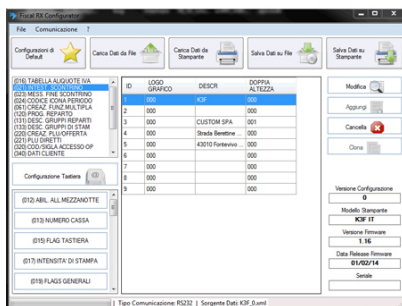

CARATTERISTICHE

- Per ambulanti e negozi
- Adattabile alle differenti leggi fiscali dei diversi Paesi
- Tastiera a membrana water-proof 29 tasti
- Display LCD cliente e operatore retroilluminati 2x20 integrati
- Sistema di sostituzione rotolo assistito
- Stampante integrata 58mm con caricamento carta facilitato
- Batteria litio 7.4v 1500 mAh ricaricabile interna
- Autonomia: 20.000 righe stampabili (circa 1200 scontrini)
- Funzione di stand-by per risparmio energetico
- Alimentatore batteria in dotazione
- Temperature operative da -10°C a +45°C
- Ricevuta "parlante"
- Giornale elettronico su MicroSD
- Dimensioni: 114mm x 216mm
- Loghi e grafiche sulla ricevuta (inizio e fine)
- Omologato per lo scontrino negativo (pratica di reso)
- Grafica scontrino personalizzabile
- Gestione scontrino Regalo/Garanzia

Custom è già telematica!

Prodotto omologato per tutte le nuove attività che decideranno di partire nel corso dell'anno con la trasmissione telematica dei corrispettivi. I vantaggi? Eliminazione del registro cartaceo; dichiarazione dell'IVA più facile e veloce; maggiore tempestività dei rimborsi IVA; una soluzione che garantisce vantaggi in termini di gestione della contabilità e risparmio di tempo.

SOFTWARE:

Fiscal RX Configurator:

Tool software auto-installante che consente la programmazione completa della stampante con salvataggio e ripristino dei dati tramite PC, oltre alla personalizzazione della tastiera e al trasferimento dei loghi grafici. Valido per sistema operativo Windows.

VERSIONI DISPONIBILI:

- Versione con Modem GPRS integrato per trasmissione dati elettronici