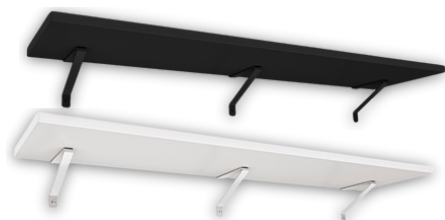

PRATELEIRA KIT FACIL C/ SUPORTE

CORES: BRANCA E PRETA
TAMANHOS: 20x60cm | 20x90cm | 20x120cm
30x60cm | 30x90cm | 30x120cm