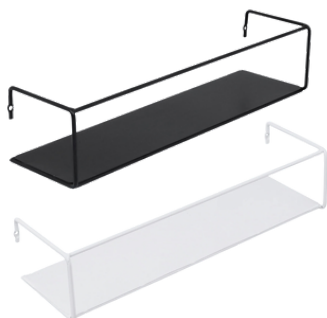

ABRAÇADEIRA TIPO D C/ PARAFUSO
 CORES: ZINCADA
 TAMANHOS: 1/2" | 3/4" | 1" | 1.1/4" | 1.1/2" | 2"

ABRAÇADEIRA TIPO D C/ CUNHA
 CORES: ZINCADA
 TAMANHOS: 1/2" | 3/4" | 1" | 1.1/4" | 1.1/2" | 2"

ARRUELA
 CORES: PRETA
 TAMANHOS: 1/8 | 1/4 | 5/8

CATALOGO

DECORAÇÃO

ZACHANO & CIA LTDA
Av. do Cursino, 4507 - São Paulo- SP
Fone: (11) 2331-5888 | (11) 9 4191-2055

PRATELERIA TERRAZO

CORES: MADEIRA CLARA
TAMANHOS: 90x20cm

PRATELEIRA BOX

CORES: BRANCA E PRETA
TAMANHOS: 45x12cm | 80x12cm

PRATELEIRA CRIAR C/ SUPORTE INVISIVEL

CORES: BRANCA E PRETA
TAMANHOS: 20x60cm | 20x90cm | 20x120cm

PRATELEIRA KIT FACIL C/ SUPORTE

CORES: BRANCA E PRETA
TAMANHOS: 20x60cm | 20x90cm | 20x120cm
30x60cm | 30x90cm | 30x120cm