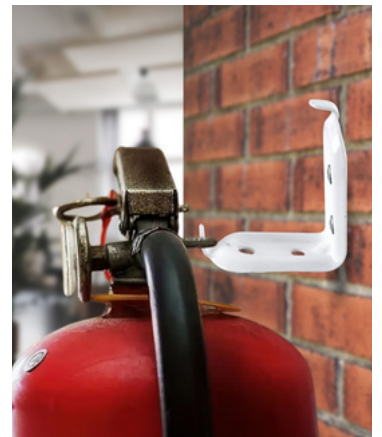

CATÁLOGO DE PRODUTOS