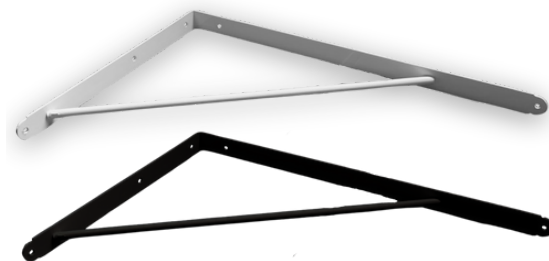

SUPORTE LEVE

CORES: BRANCO E PRETO
TAMANHOS: 15cm | 20cm | 25cm
30cm | 35cm | 40cm

SUPORTE LEVE P/ VIDRO

CORES: BRANCO E PRETO
TAMANHOS: 20cm | 25cm | 30cm

SUPORTE REFORÇADO

CORES: BRANCO E PRETO
TAMANHOS: 20x25cm | 20x30cm | 20x40cm
20x50cm | 30x50cm | 30x60cm

SUPORTE CÔNCAVO

CORES: BRANCO E PRETO
TAMANHOS: 20cm | 30cm

SUPORTE PERFIL T

CORES: BRANCO E PRETO
TAMANHOS: 17cm | 22cm | 27cm | 37cm | 47cm

SUPORTE COLONIAL

CORES: BRANCO E PRETO
TAMANHOS: 20cm | 25 cm | 30cm | 35cm