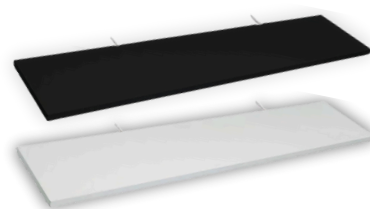

CATALOGO

DECORAÇÃO

ZACHANO & CIA LTDA
Av. do Cursino, 4507 - São Paulo- SP
Fone: (11) 2331-5888 | (11) 9 4191-2055

PRATELERIA TERRAZO

CORES: MADEIRA CLARA
TAMANHOS: 90x20cm

PRATELEIRA BOX

CORES: BRANCA E PRETA
TAMANHOS: 45x12cm | 80x12cm

PRATELEIRA CRIAR C/ SUPORTE INVISIVEL

CORES: BRANCA E PRETA
TAMANHOS: 20x60cm | 20x90cm | 20x120cm

PRATELEIRA KIT FACIL C/ SUPORTE

CORES: BRANCA E PRETA
TAMANHOS: 20x60cm | 20x90cm | 20x120cm
30x60cm | 30x90cm | 30x120cm