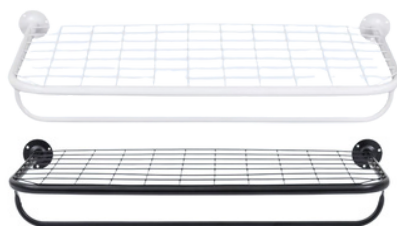

SUPORTE CÔNCAVO

CORES: BRANCO E PRETO
TAMANHOS: 20cm | 30cm

SUPORTE PERFIL T

CORES: BRANCO E PRETO
TAMANHOS: 17cm | 22cm | 27cm | 37cm | 47cm

SUPORTE COLONIAL

CORES: BRANCO E PRETO
TAMANHOS: 20cm | 25 cm | 30cm | 35cm

MÃO FRANCESA LINE C/ FIXAÇÃO

CORES: PRETO
TAMANHOS: 20X12cm

MÃO FRANCESA INVERTIDA

CORES: PRETO
TAMANHOS: 30cm

MÃO FRANCESA COM GANCHO

CORES: BRANCO E PRETO
TAMANHOS: 20cm | 30cm | 40cm

ARARA DE PAREDE S/ TELA

CORES: BRANCO E PRETO
TAMANHOS: 90cm | 120cm

ARARA DE PAREDE C/ TELA

CORES: BRANCO E PRETO
TAMANHOS: 90cm | 120cm

APOIO P/ SUPORTE DE TRILHO

CORES: BRANCO, PRETO E ZINCADO

CATALOGO

ORGANIZAÇÃO

ZACHANO & CIA LTDA
Av. do Cursino, 4507 - São Paulo- SP
Fone: (11) 2331-5888 | (11) 9 4191-2055