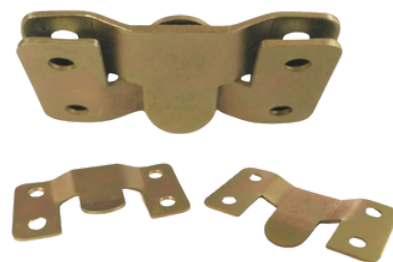

CORES: BRANCA, PRETA E ZINCADA
TAMANHOS: 2" | 3" | 5" | 8"

UNIÃO 6 FUROS

CORES: BRANCA, PRETA E ZINCADA
TAMANHOS: 6 furos

CATALOGO

FERRAGENS

UZACHANO & CIA LTDA

Av. do Cursino, 4507 - São Paulo- SP

Fone: (11) 2331-5888 | (11) 9 4191-2055

SUPORE PARA EXTINTOR DE PAREDE

CORES: BRANCA E ZINCADA

TAMANHOS: 50x60mm

PATIS PARA CORTINA C/ BUCHA

CORES: BICROMATIZADA

SUPORE PARA MOVEIS E QUADROS

CORES: BICROMATIZADA

TAMANHOS: 5,8x3,4cm

GANCHO P/ PAREDE

CORES: ZINCADO

GANCHO MULTIUSO

CORES: ZINCADO

PONTEIRA NIVELADORA ROSCA P/ PÉ TUBO

CORES: PRETA

TAMANHOS: 5/16"

PERNA PARA MESA METAL