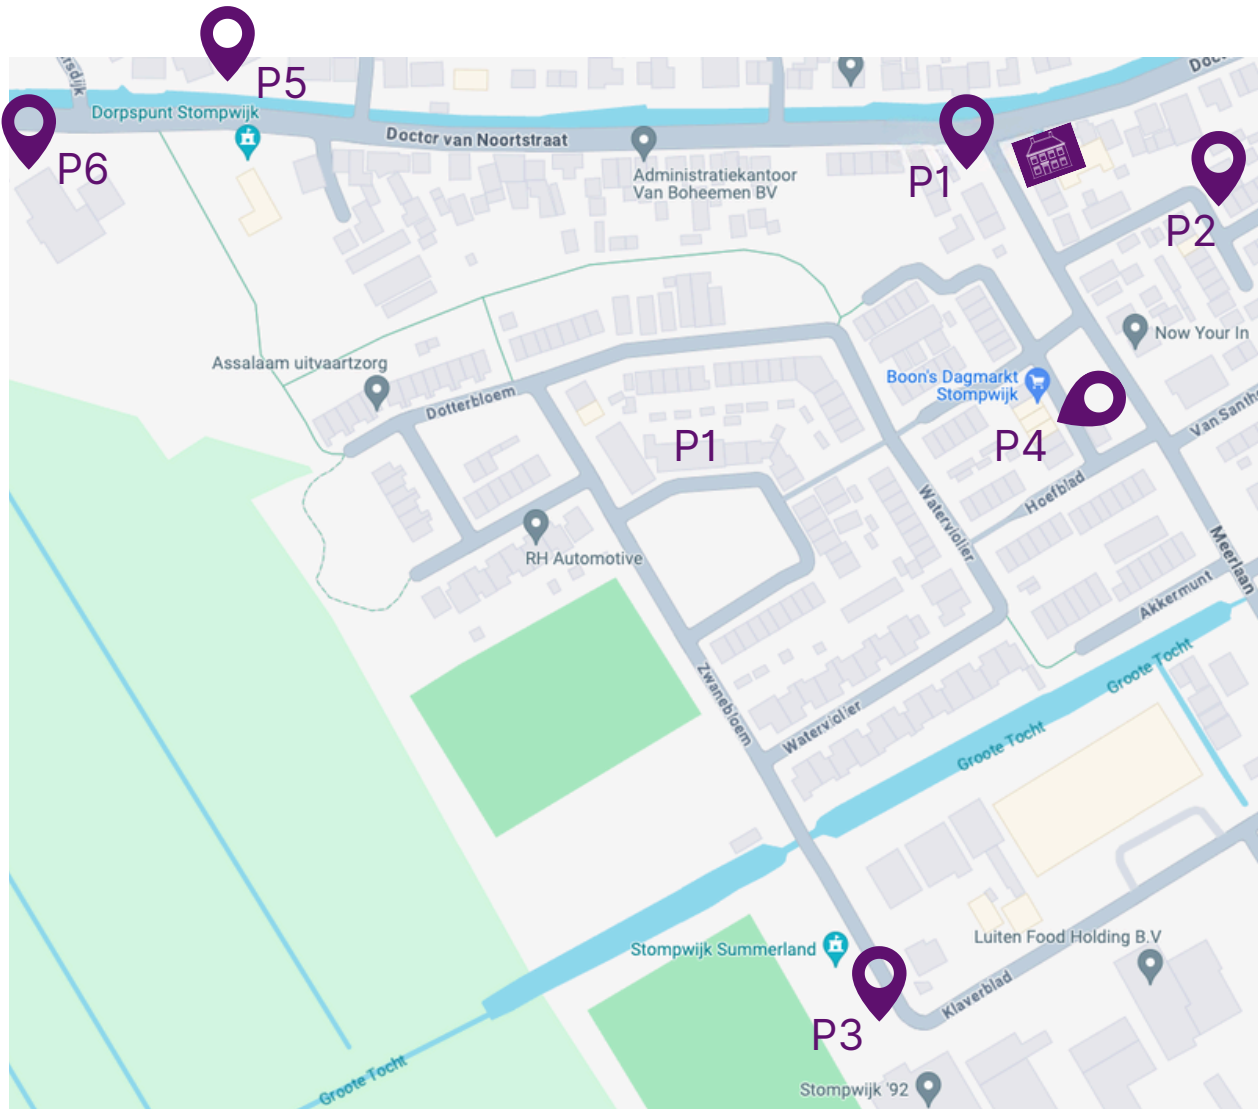

Parkeren bij Het Blesse Paard

P1 Eigen Parkeerterrein (6 meter)

P2 Woonwijk (50 meter)

P3 Sportpark de Meerhorst (450 meter)

P4 Supermarkt/Woonwijk (75 meter)

P5 Dorpshuis (450 meter)

P6 Kerkplein (450 meter)

Parkeren kan ook langs de weg op de
Doctor van Noortstraat

PARTYHERBERG
HET BLESSE PAARD