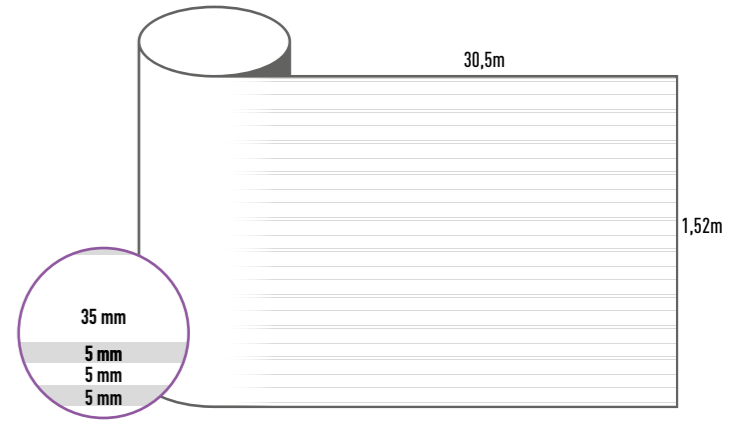

LINEA 18

White - Blanc - Weiß - Blanco - Bianco Vita