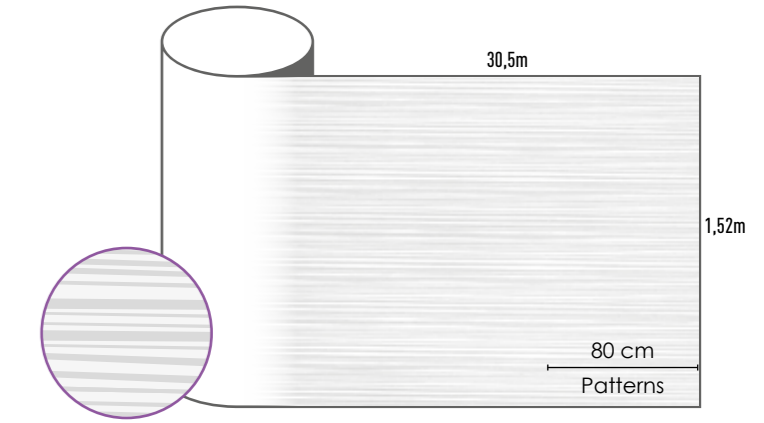

LINEA 18

White - Blanc - Weiß - Blanco - Bianco Vita

STRUCTUR

Frost - Dépolis - Frost - Satinato - Esmerilado

LINES

LINES

RIGA

Frost - Dépolis - Frost - Satinato - Esmerilado