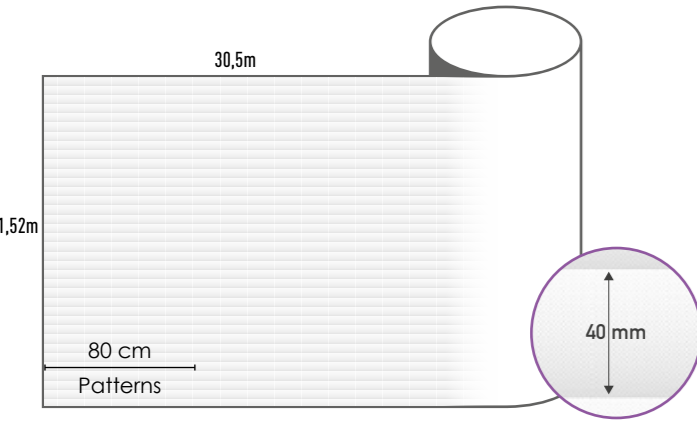

BOREAL

White - Blanc - Weiß - Blanco - Bianco Vita

AQUATICA

Frost - Dépolis - Frost - Satinato - Esmerilado

LINES

ABSTRACT