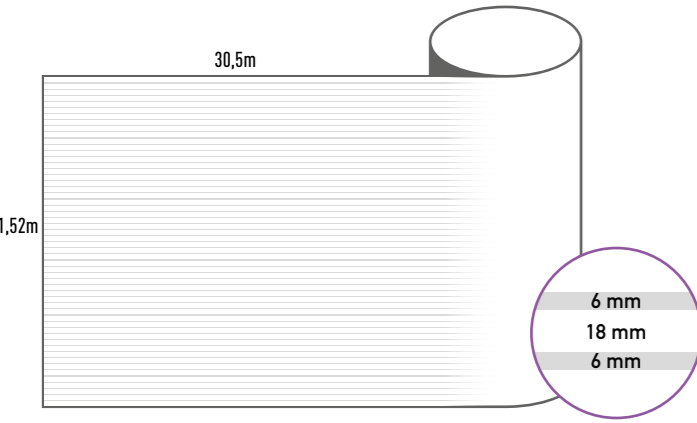

STRATOS

Frost - Dépolis - Frost - Satinato - Esmerilado

LINES

LINES

EUROPA

Frost - Dépolis - Frost - Satinato - Esmerilado

LINEA 10

White - Blanc - Weiß - Blanco - Bianco Vita