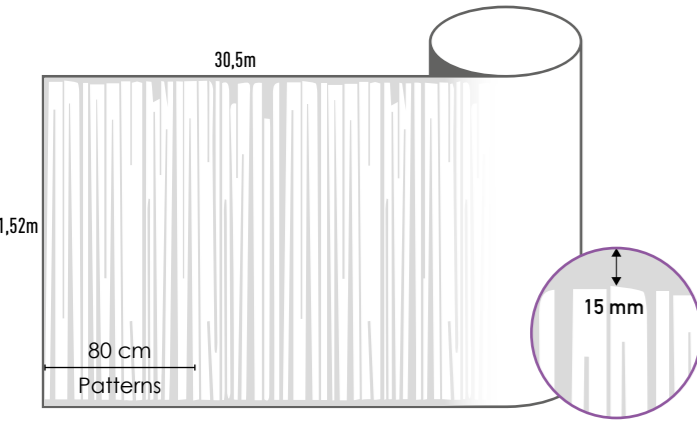

LINEA 18

White - Blanc - Weiß - Blanco - Bianco Vita

STRUCTUR

Frost - Dépolis - Frost - Satinato - Esmerilado

LINES

LINES

RIGA

Frost - Dépolis - Frost - Satinato - Esmerilado