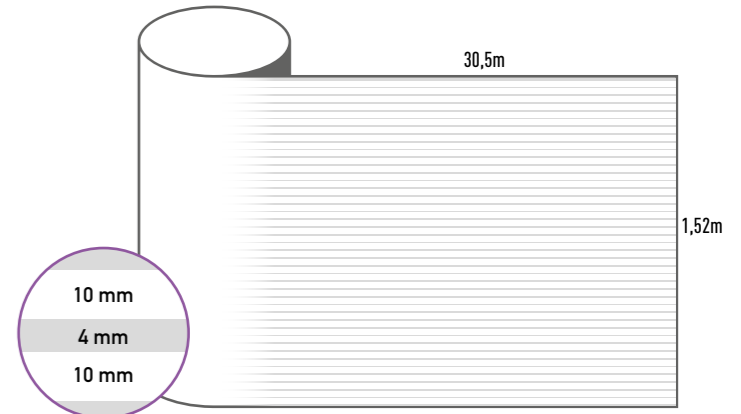

STRATOS

Frost - Dépolis - Frost - Satinato - Esmerilado

LINES

LINES

EUROPA

Frost - Dépolis - Frost - Satinato - Esmerilado

LINEA 10

White - Blanc - Weiß - Blanco - Bianco Vita