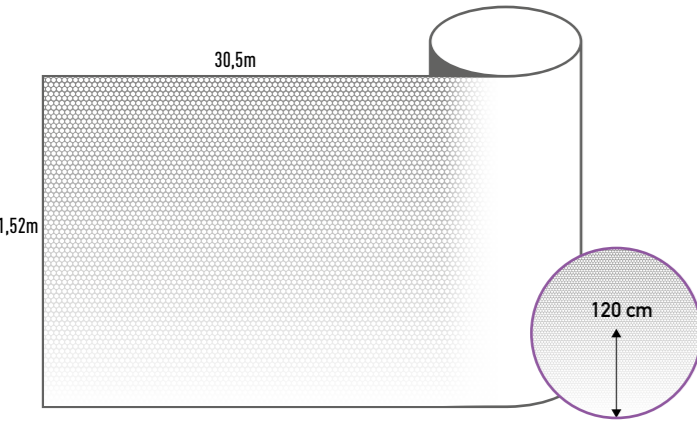

MYSTIC

Frost - Dépolis - Frost - Satinato - Esmerilado

FUTURA

Frost - Dépolis - Frost - Satinato - Esmerilado